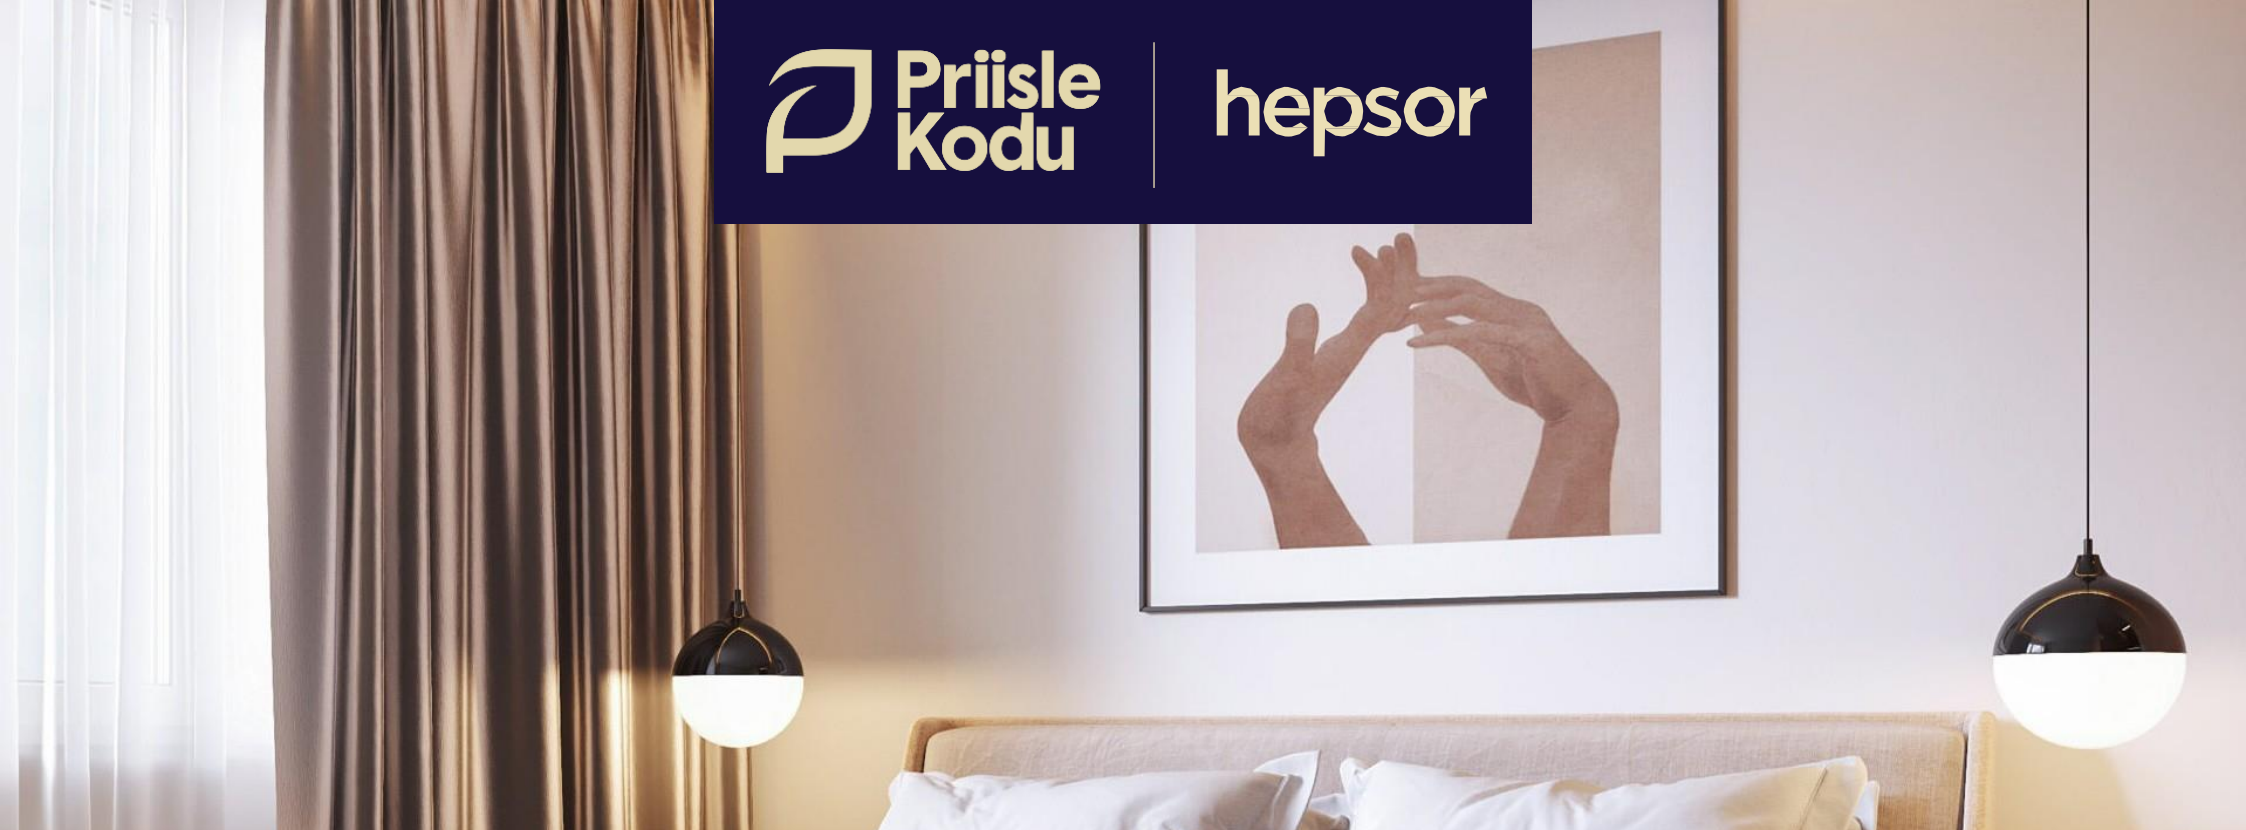

Priisle
Kodu

hepsor

MAIDEN

Четкие, ясные, нежные и чистые тона – белый, нежно-розовый и светло-бежевый.

Чистый, светлый и просторный интерьер. Белый и чистый, словно только что выпавший снег, свежий, как роса на свежескошенной траве летним утром.