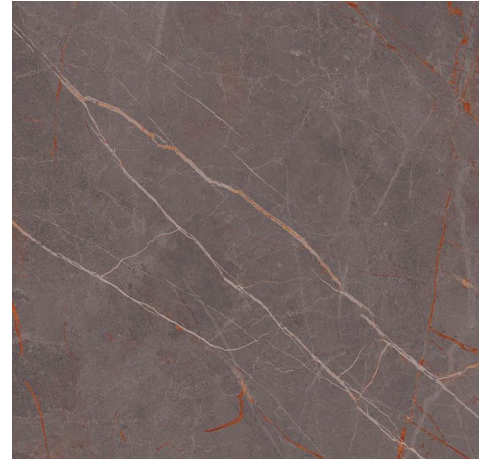

Töötasapinnad 20mm, taustaseinad

BFTP-S96