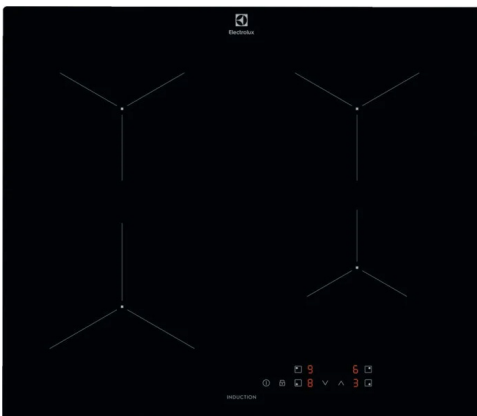

Pliidiplaat

LIL61424C induktsioon