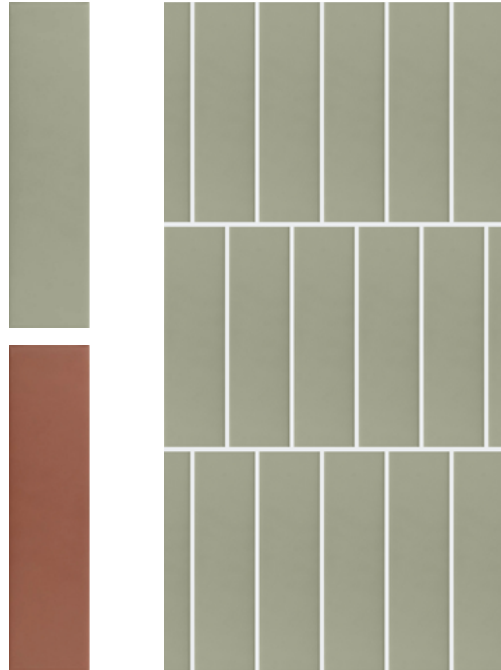

Sein (dekoratiivne keraamiline plaat)

Vertikaalne nihkes paigutusega 5x20cm,
Equipe Costa Nova Tansy Green või Terra

Põrand (vannituba ja esik)

Nihkes paigutusega 30x60cm,
EnergieKer Nereidi Umber