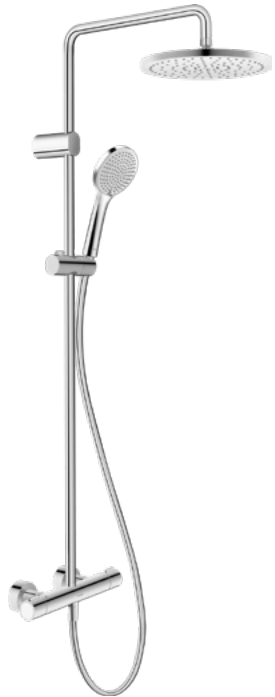

Variant 2: NCS S 5005-Y20R,
poolmatt

Variant 3: NCS S 3010-G10Y,
poolmatt

Põrand (parkett)

2-lipiline spoonparkett,
naturaalne tamm

Sein

Vertikaalne nihkes paigutusega 30x60cm,
EnergieKer Heritage Cornsilk

Duravit Wave S/M,
kroom

Valamu

Duravit No.1, valge,
550x460mm / 450x350mm

WC-pott

Duravit D-Neo,
seinapealne

Loputusnupp

Duravit, DuraSystem,
valge

LISATASU EEST

Peegel Variant 1

Etrusca Zen light,
esivalgusega, musta
raamiga, D600mm

Peegel Variant 2

Etrusca Theta,
esivalgusega,
D650mm

Valamukapp

Duravit No.1 valamukapp,
must või valge

Dušš

Duravit Shower
System, kroom

Dušiklaas

Dušiklaas,
kroom raamiga

Vann

Balteco vann

Duravit Wave vannisegisti,
kroom

Vanni dušilift
700mm, kroom

paevälja

K V A R T A L