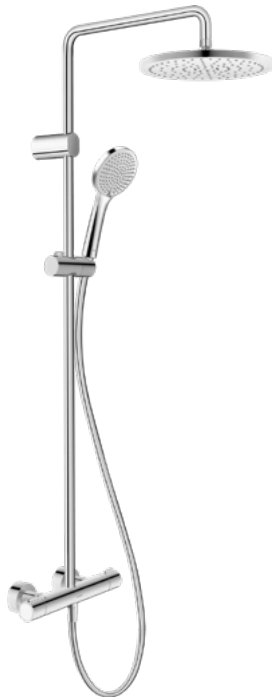

## Seinad

Standard seinavärv:  
NCS S 1002-G, poolmatt

## Valamusegisti

Duravit Wave S/M,  
kroom

## Valamukapp

Duravit No.1 valamukapp,  
must või valge

hepsor

**Dušš**

Duravit Shower System, kroom

**Dušiklaas**

Dušiklaas, kroom raamiga

**Vann**

Balteco vann

Duravit Wave vannisegisti, kroom

Vanni dušilift 700mm, kroom