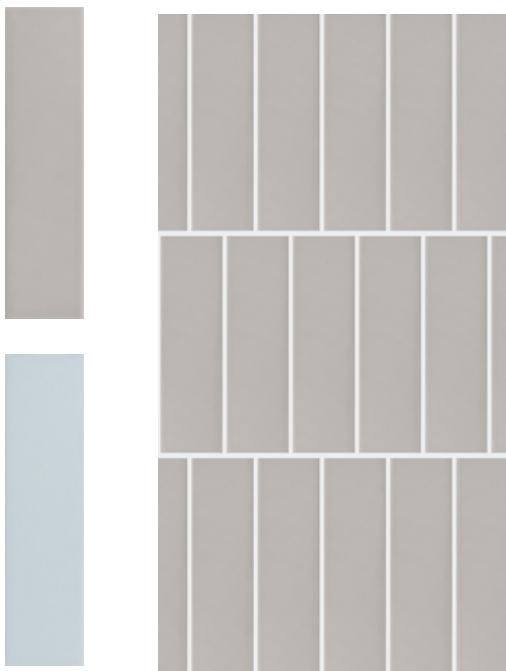

Sein (dekoratiivne keraamiline plaat)

Vertikaalne nihkes paigutusega 5x20cm,
Equipe Costa Nova Grey või Baby Blue

Põrand (vannituba ja esik)

Nihkes paigutusega, 30x60cm
EnergieKer Heritage Powder