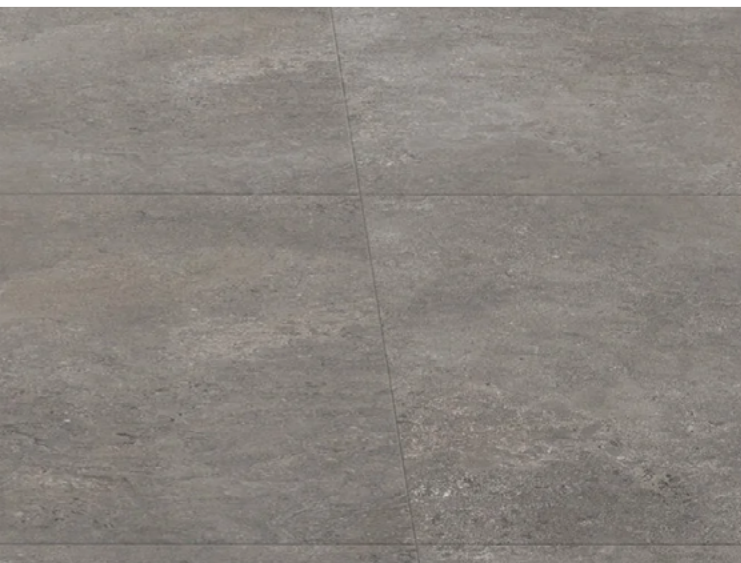

Paas

VIIMISTLUSPAKETT

hepsor