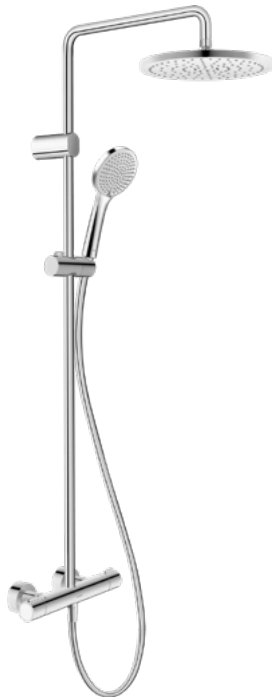

## Valamusegisti

Duravit Wave S/M,  
kroom

## Loputusnupp

DuraSystem, valge

### Peegel Variant 2

Etrusca Theta,  
esivalgusega,  
D650 mm

### Valamukapp

Duravit No.1 valamukapp,  
must või valge

**Dušš**

Duravit Shower System, kroom

**Dušiklaas**

Dušiklaas, kroom raamiga

**Vann**

Balteco vann