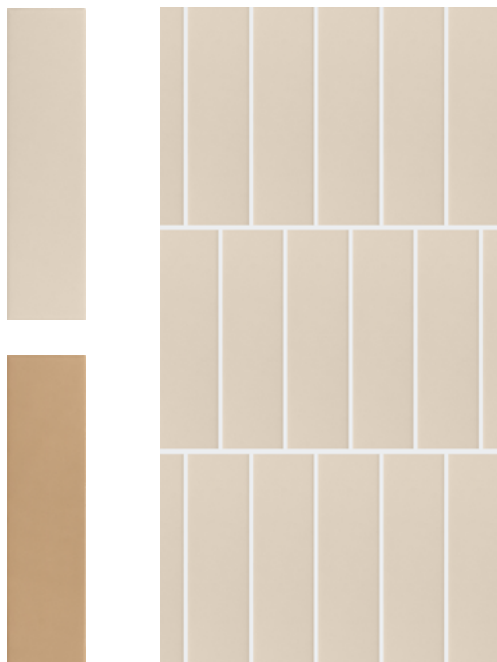

Lülitid ja pistikud

Jung LS990, valge

Põrandaliist

Spoonitud põrandaliist,
valgendatud tamm

Seinad

Standard seinavärv:
NCS S 1002-G50Y, poolmatt

Aktsentseinad

Variant 1: NCS S 2005-Y,
poolmatt

Variant 2: NCS S 2010-Y30R,
poolmatt

Variant 3: NCS S 3010-Y60R,
poolmatt

Põrand (parkett)

2-lipiline spoonparkett,
valgendatud tamm

Sein

Vertikaalne nihkes paigutusega, 30x60 cm
EnergieKer Heritage Cornsilk

Sein (dekoratiivne keraamiline plaat)

Vertikaalne nihkes paigutusega 5x20 cm,
Equipe Costa Nova Beige Pale või Straw

Põrand (vannituba ja esik)

Nihkes paigutusega 30x60 cm,
EnergieKer Heritage Nude

Valamusegisti