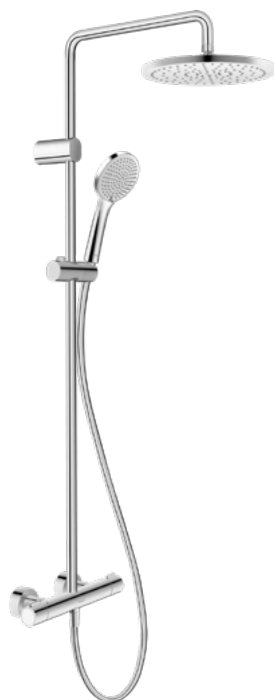

Variant 2: NCS S 2010-Y30R,
poolmatt

Variant 3: NCS S 3010-Y60R,
poolmatt

Põrand (parkett)

2-lipiline spoonparkett,
valgendatud tamm

Sein

Vertikaalne nihkes paigutusega, 30x60 cm
EnergieKer Heritage Cornsilk

Sein (dekoratiivne keraamiline plaat)

Vertikaalne nihkes paigutusega 5x20 cm,
Equipe Costa Nova Beige Pale või Straw

Põrand (vannituba ja esik)

Nihkes paigutusega 30x60 cm,
EnergieKer Heritage Nude

Valamusegisti

Duravit Wave S/M,
kroom

Valamu

Duravit No.1, valge,
550x460mm / 450x350mm

WC-pott

Duravit D-Neo,
seinapealne

Loputusnupp

Duravit, DuraSystem,
valge

LISATASU EEST

Duravit Shower
System, kroom

Dušiklaas

Dušiklaas,
kroom raamiga

Vann

Balteco vann

Duravit Wave vannisegisti,
kroom

Vanni dušilift
700mm, kroom

paevälja