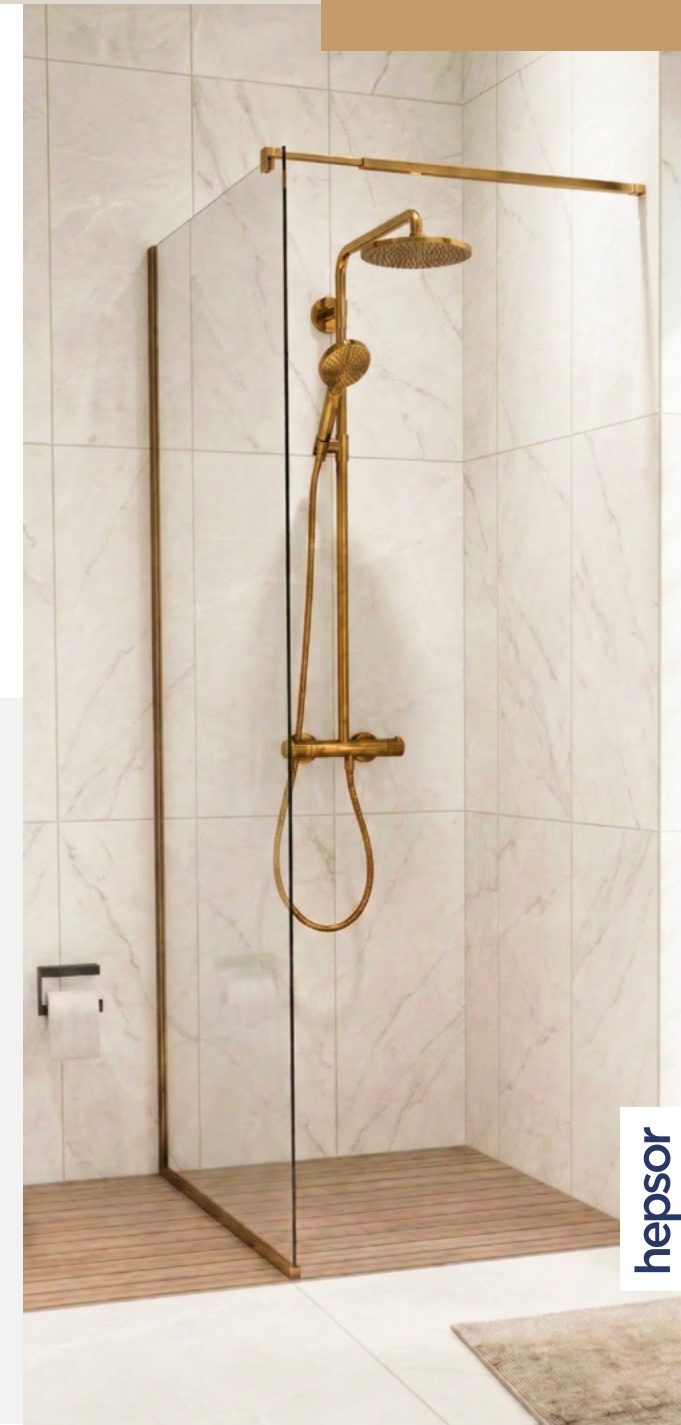

Valamusegisti

Duravit Wave S/M,
harjatud pronks

Valamu

Duravit No.1,
550x460mm/450x350mm

WC-pott

Duravit D-Neo,
seinapealne

Loputusnupp

DuraSystem,
harjatud pronks

LISATASU EEST

Peegel Variant 1

Etrusca Zen light,
esivalgusega, musta
raamiga, D600 mm

Peegel Variant 2

Etrusca Theta,
esivalgusega,
D650 mm

Valamukapp

Duravit No.1 valamukapp,
must või valge

Dušš

Duravit Shower System, harjatud pronks

Dušiklaas

Dušiklaas, pronks raamiga

Vann

Balteco vann

Duravit Wave vannisegisti, harjatud pronks

Vanni dušilift, harjatud pronks (900mm)

paevälja