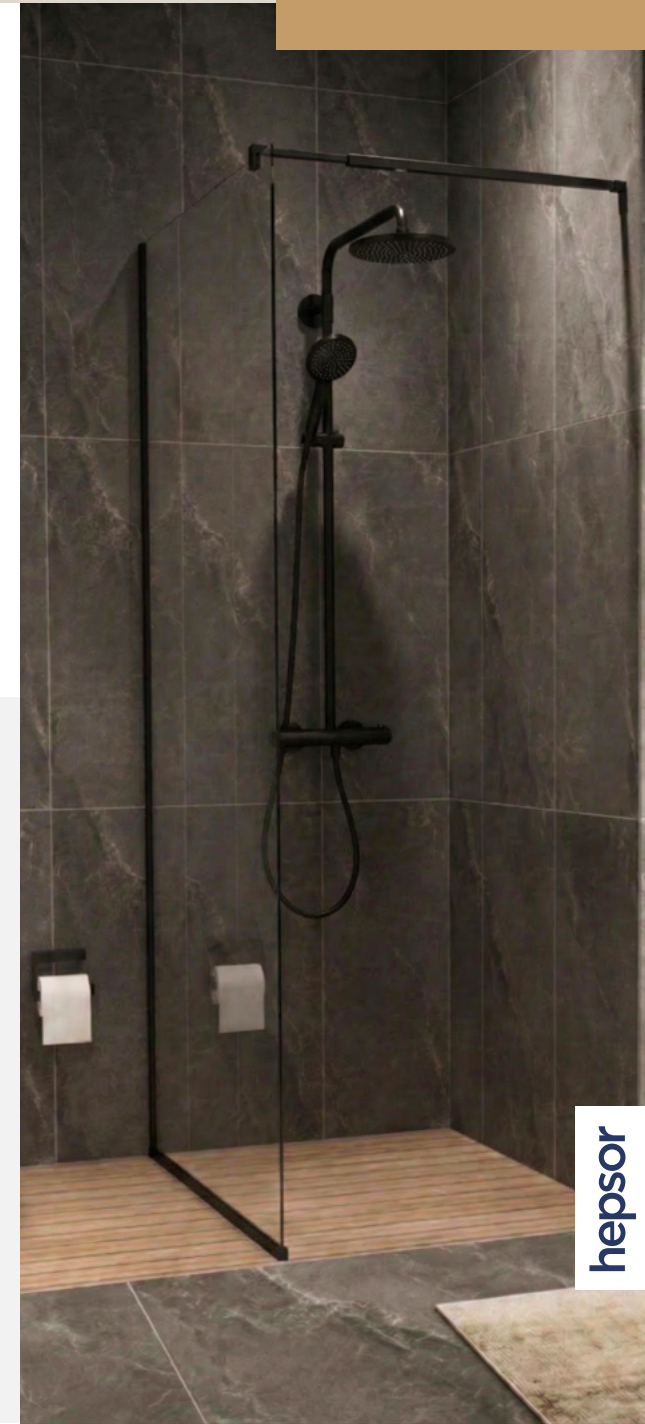

Valamukapp

Duravit No.1 valamukapp,
must või valge