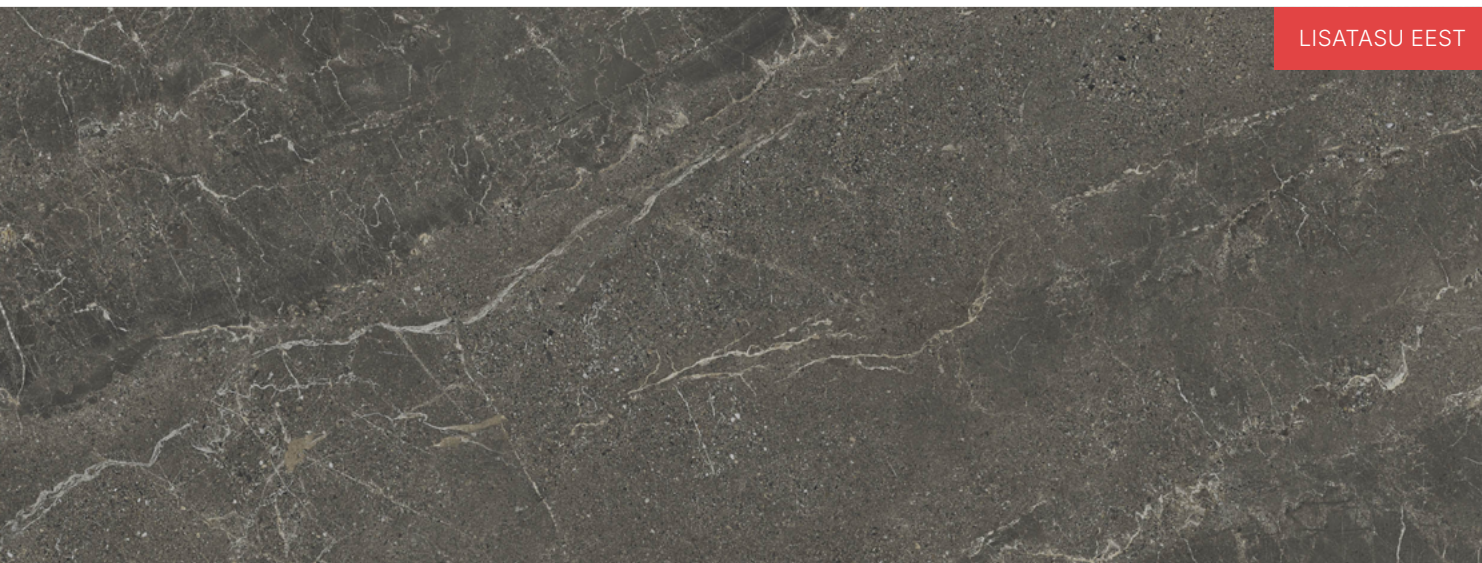

Graniit

VIIMISTLUSPAKETT

hepsor

LISATASU EEST