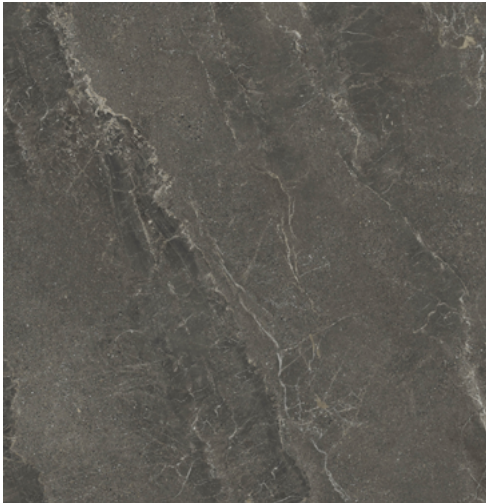

Matt must

Lülitid ja pistikud

Jung LS990, must

Põrandaliist

Spoonitud
põrandaliist, tume

Seinad

Standard seinavärv:
NCS S 1000-N, poolmatt

Aktsentseinad

Variant 1: NCS S 3005-Y,
poolmatt

Variant 2: NCS S 7005-B,
poolmatt

Variant 3: NCS S 4010-Y30R,
poolmatt

Põrand (parkett)

Kalasaba parkett,
tume

Sein

EnergieKer Wonder Brave,
60x60cm

Sein (dekoratiivne keraamline plaat)