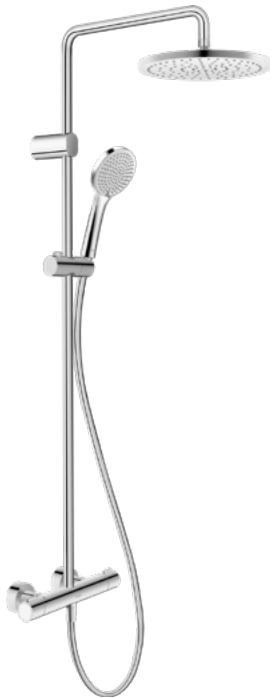

Lülitid ja pistikud

Jung LS990, valge

Põrandaliist

Valge

Seinad

Põhitoon: NCS S 1002-G,
poolmatt

Aktsentseinad

Variant 1: NCS S 2502-Y20R,
poolmatt

Põrand (vannituba ja esik)

60x60 cm
EnergieKer Miro Grey

Valamusegisti

Duravit Wave
S/M, kroom

Valamu

Duravit No.1 valamu
550x460 mm, valge

WC-pott

Duravit D-Neo
seinapealne

Loputusnupp

DuraSystem, valge

LISATASU EEST

Peegel Variant 1

Etrusca Zen light,
esivalgusega, musta raamiga,
D600 mm

Peegel Variant 2

Etrusca Theta,
esivalgusega,
D650 mm

Valamukapp

Duravit No.1 valamukapp,
must või valge

hepsor

Dušš

Duravit Shower
System, kroom

Dušiklaas

Dušiklaas,
kroom raamiga

Vann

Balteco vann