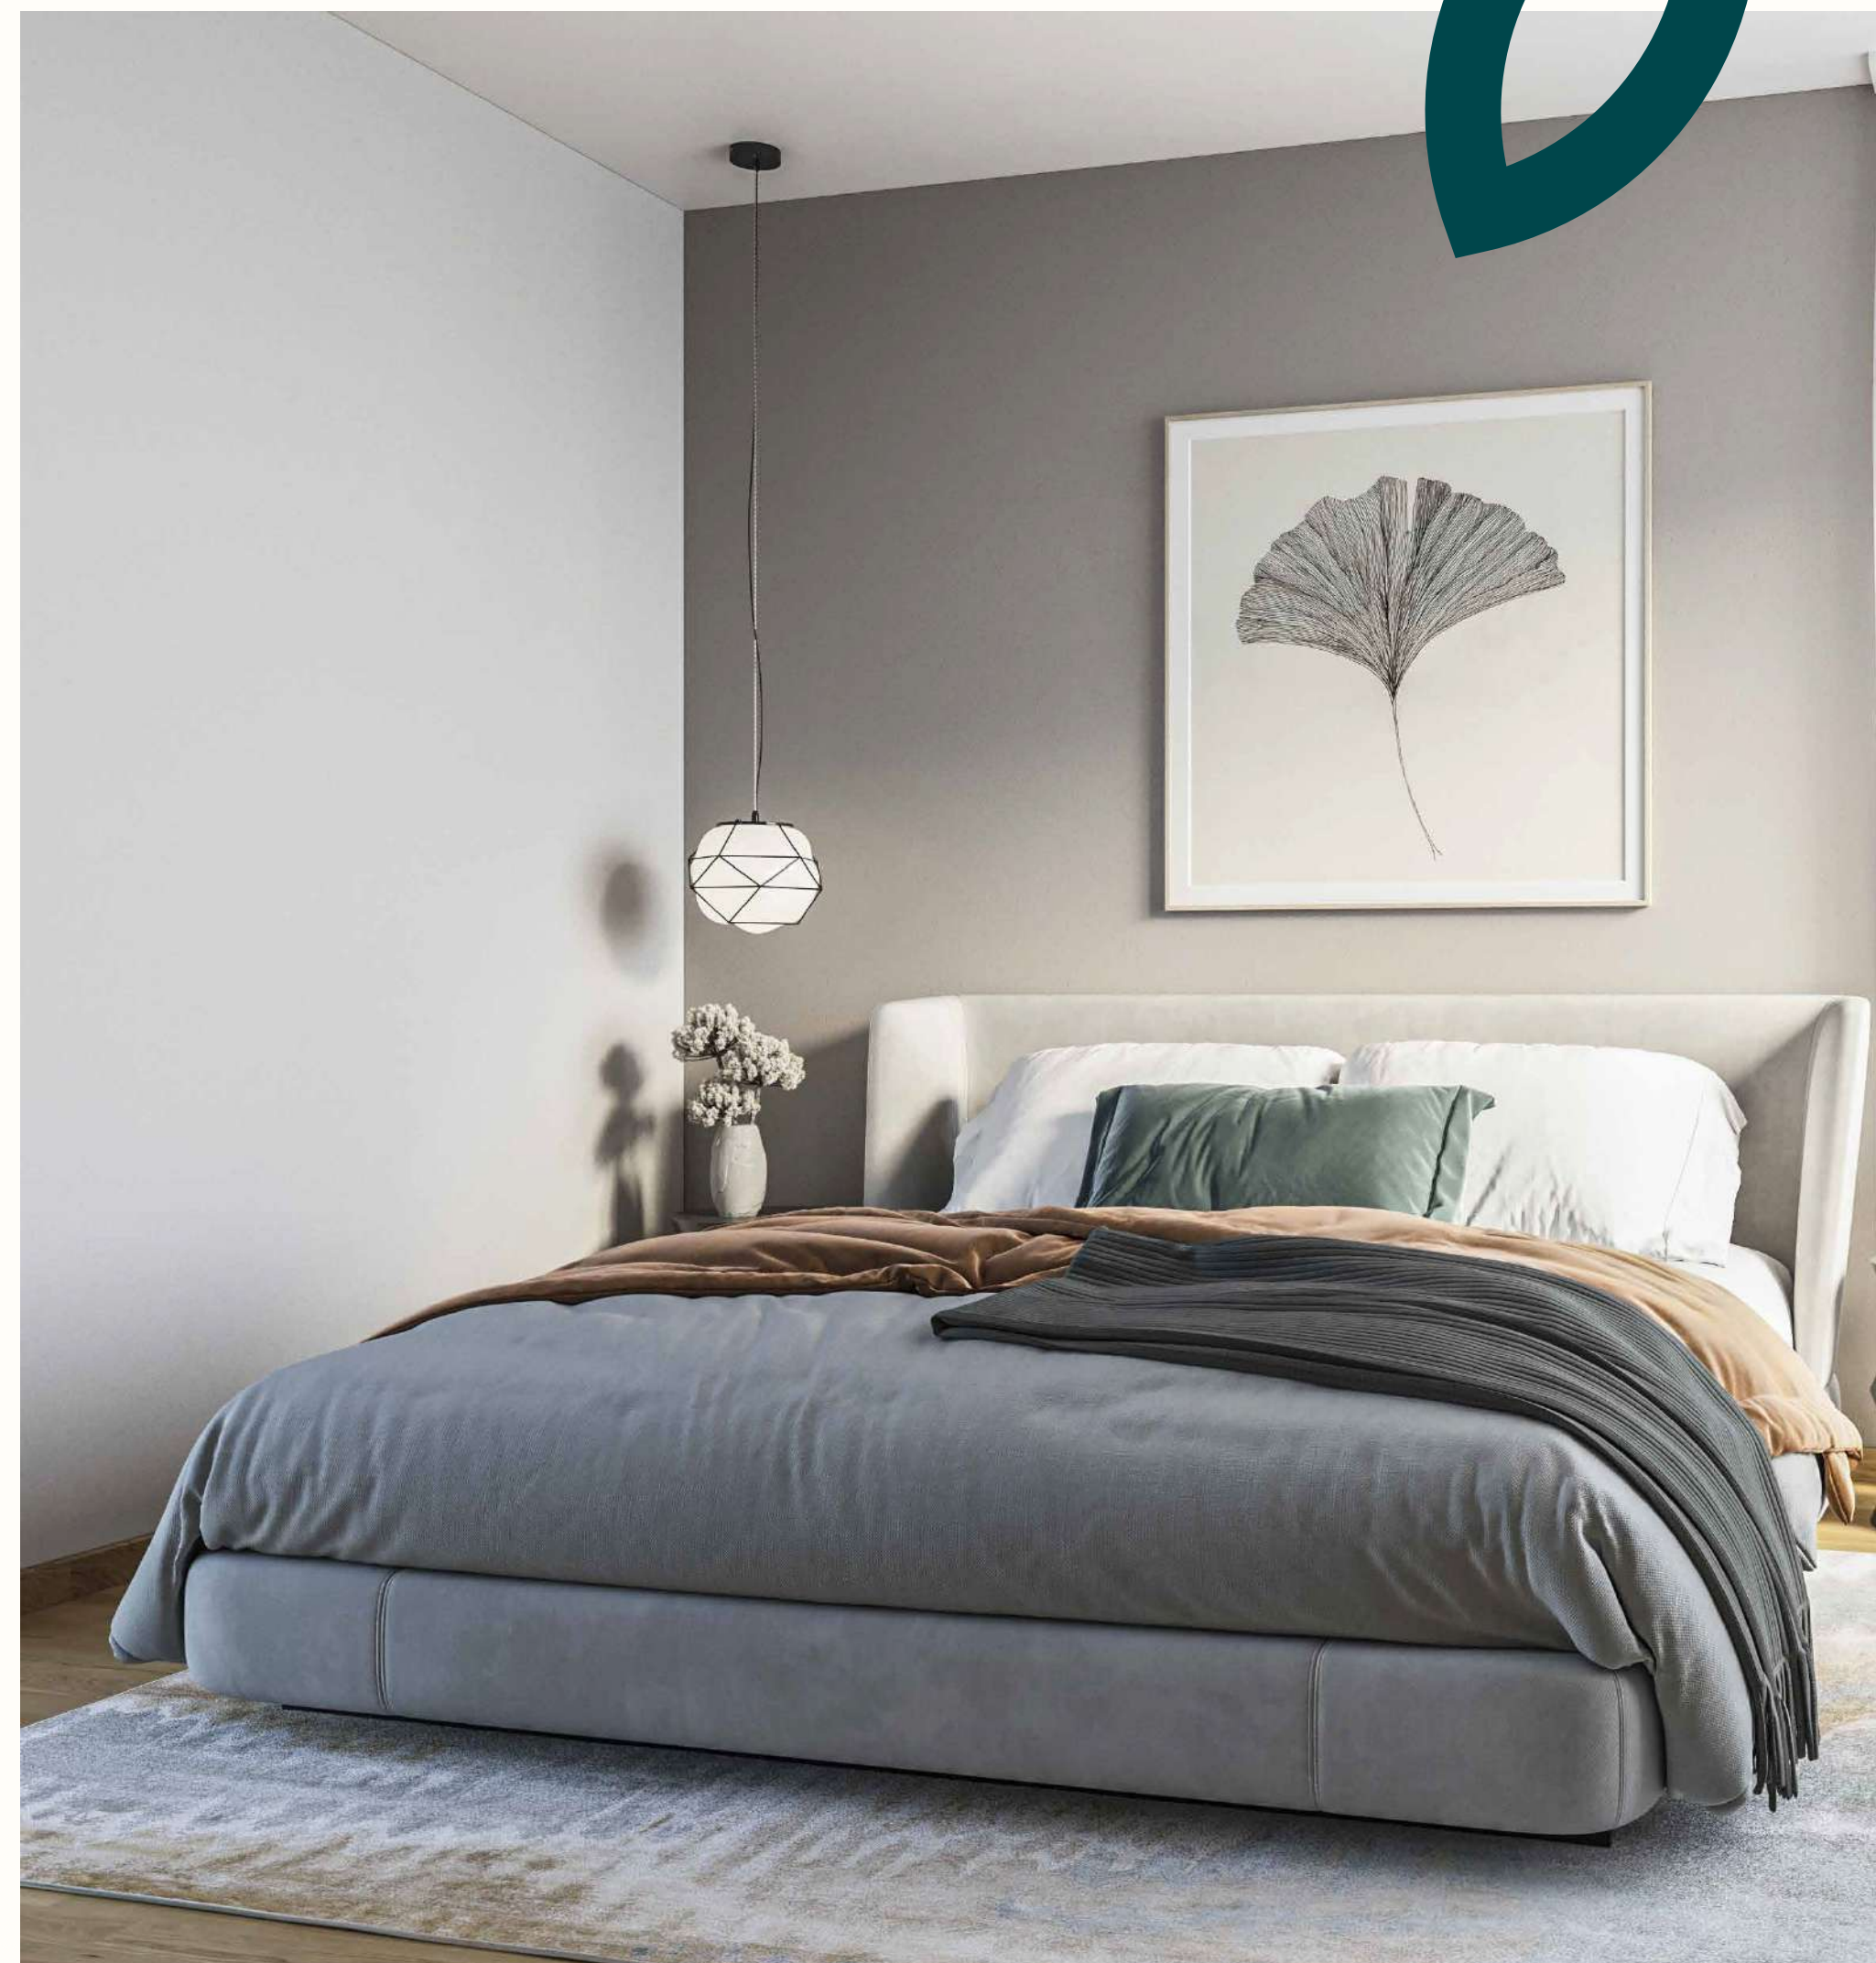

VÄLISUKS

Turvauks, seest ja väljast kaetud naturaalse tamme spooniga, sile uks

SISEUKS

Valge värvitud profiluks

KÄEPIDE

Valnes, kroom

VALGUSTID

Vannitoa laes ja esikus - süvistatud