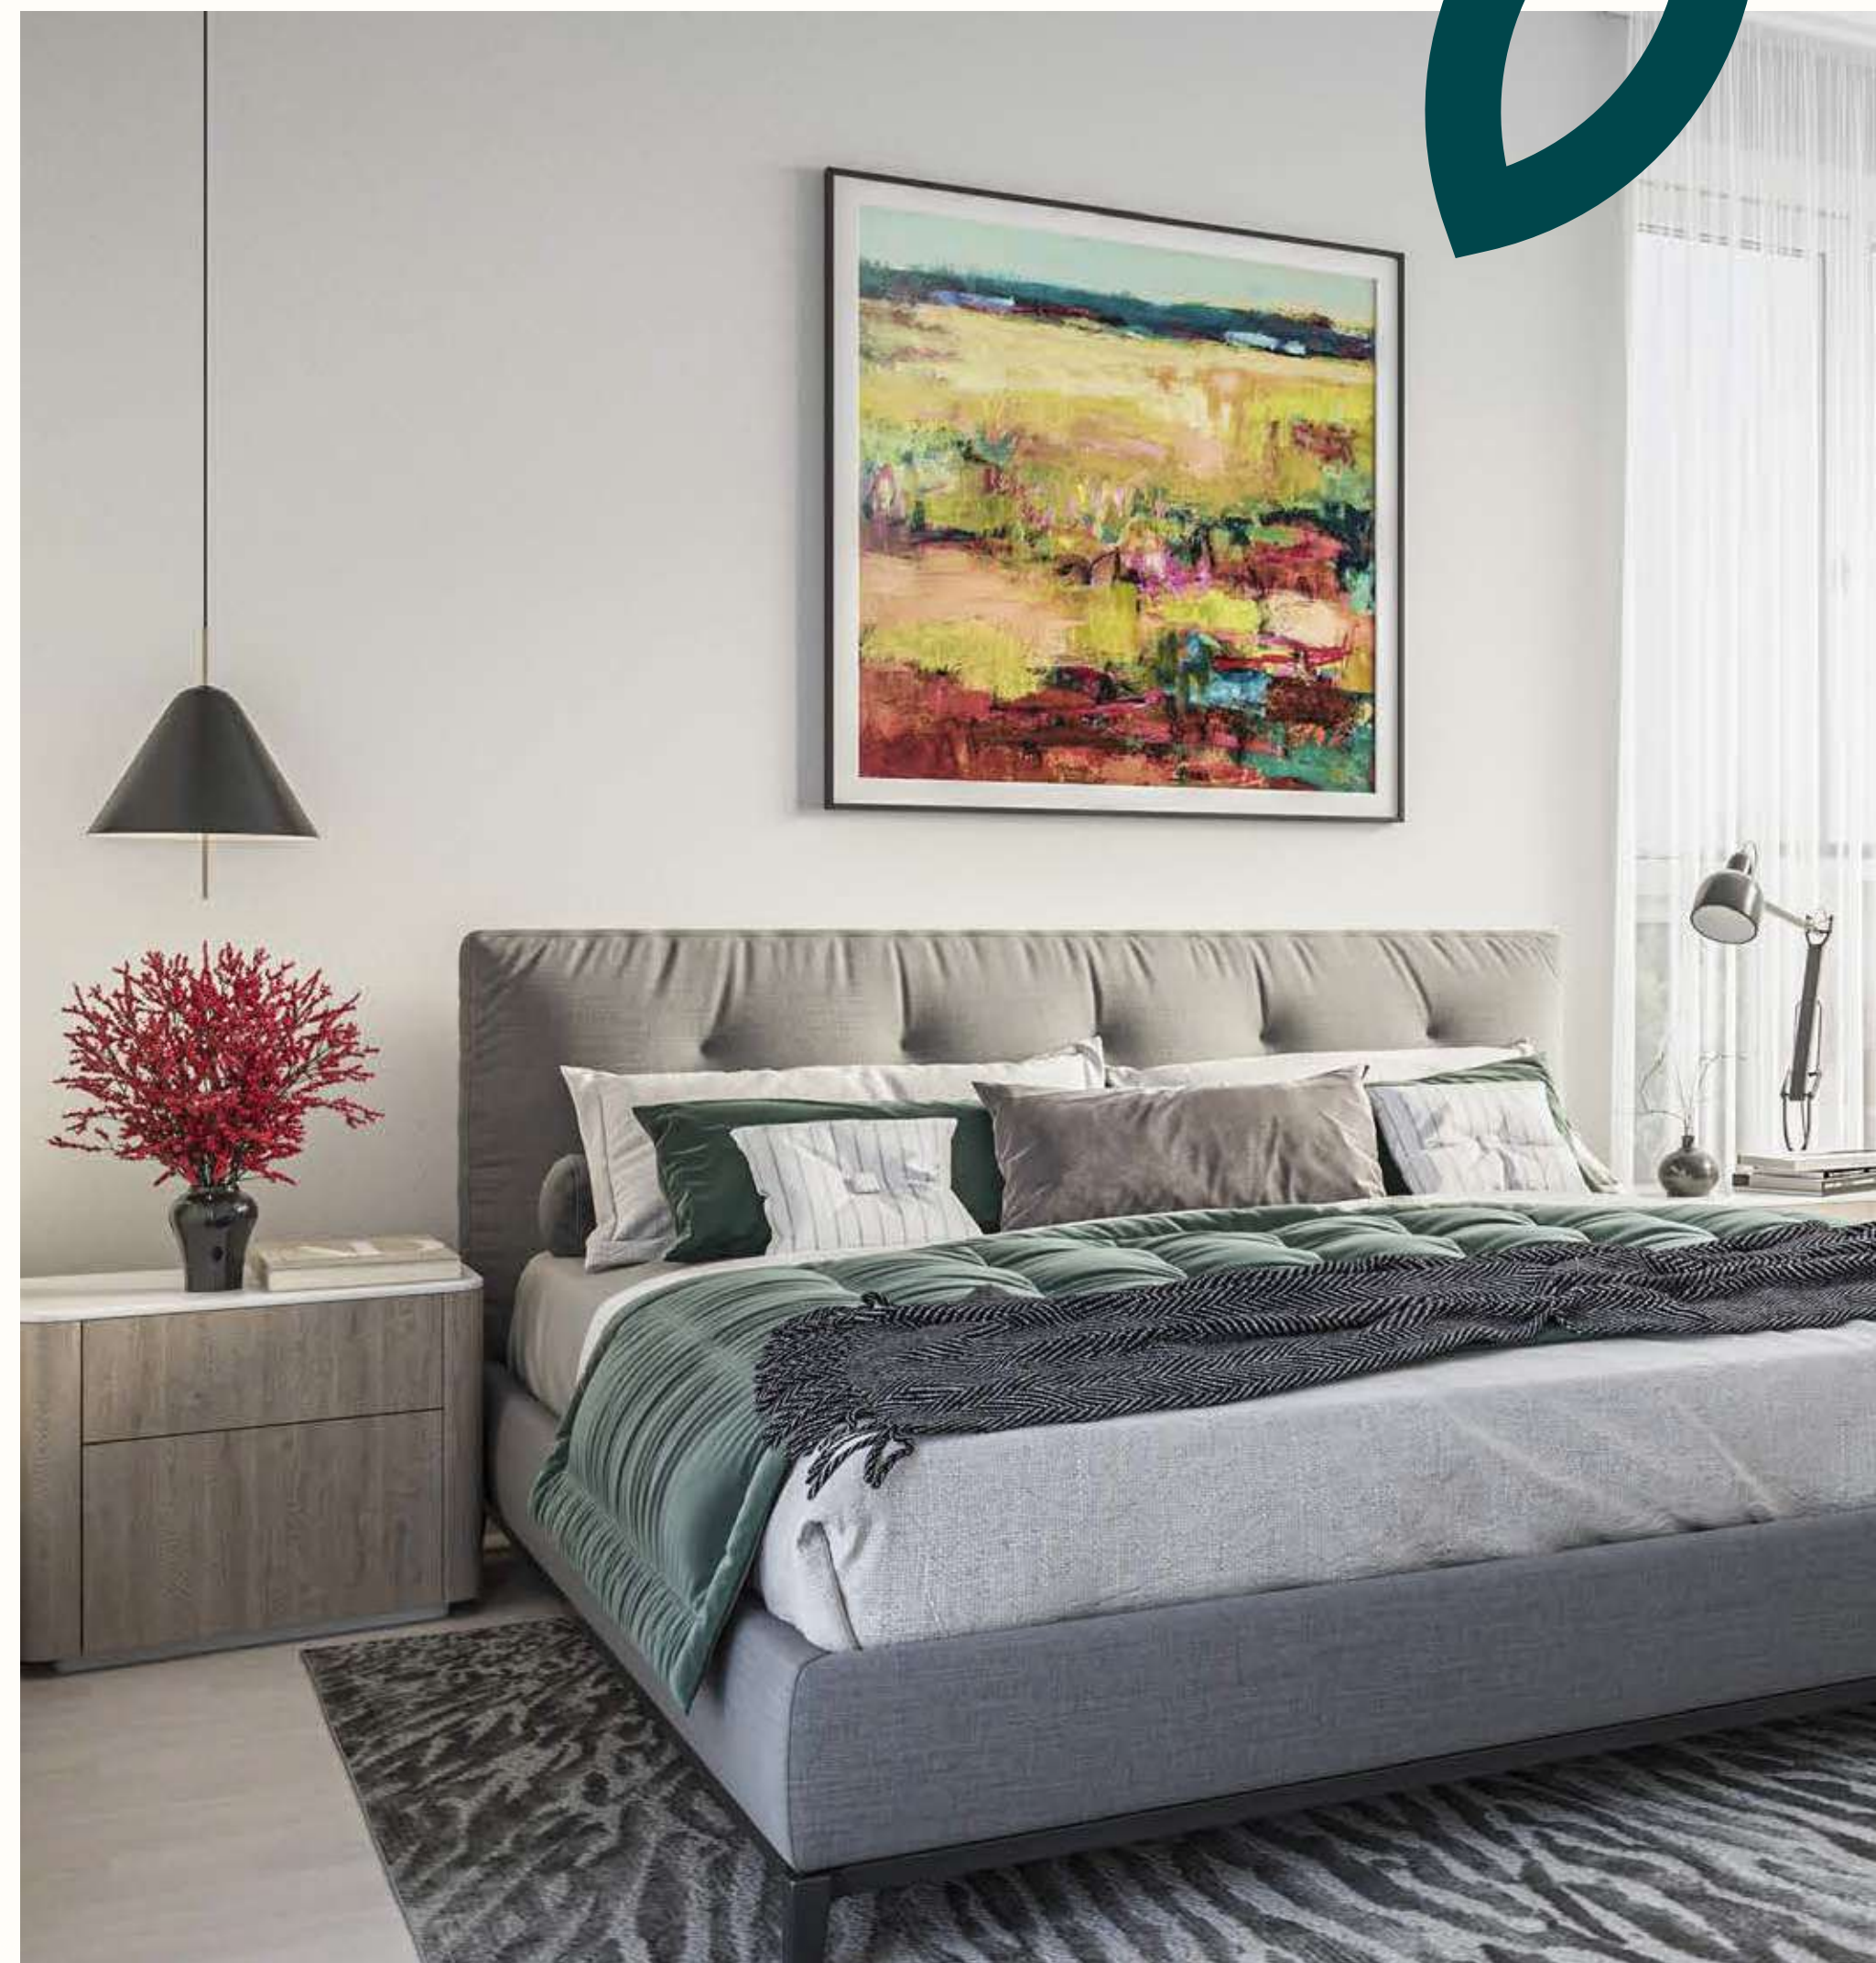

SISEVIIMISTLUSPAKETT
3

Pakett 3

Ajatu klassikaline marmor on alati moes.

Korteri siseviimistluses paistavad silma looduslikud beežid toonid, mis loovad hubasust ja soojust. Põrandaid katab rustikaalne tamm, mis harmoneerub valgete siseuste ja naturaalse tamme tooni välisuksega. Sanitaarruumis seintel ja põrandatel loob luksust klassikaline ajatu marmor.

VÄLISUKS

Turvauks, seest ja väljast kaetud naturaalse tamme spooniga, sile uks

SISEUKS

Valge värvitud profiluks

KÄEPIDE

Valnes, kroom

VALGUSTID

Vannitoa laes ja esikus - süvistatud