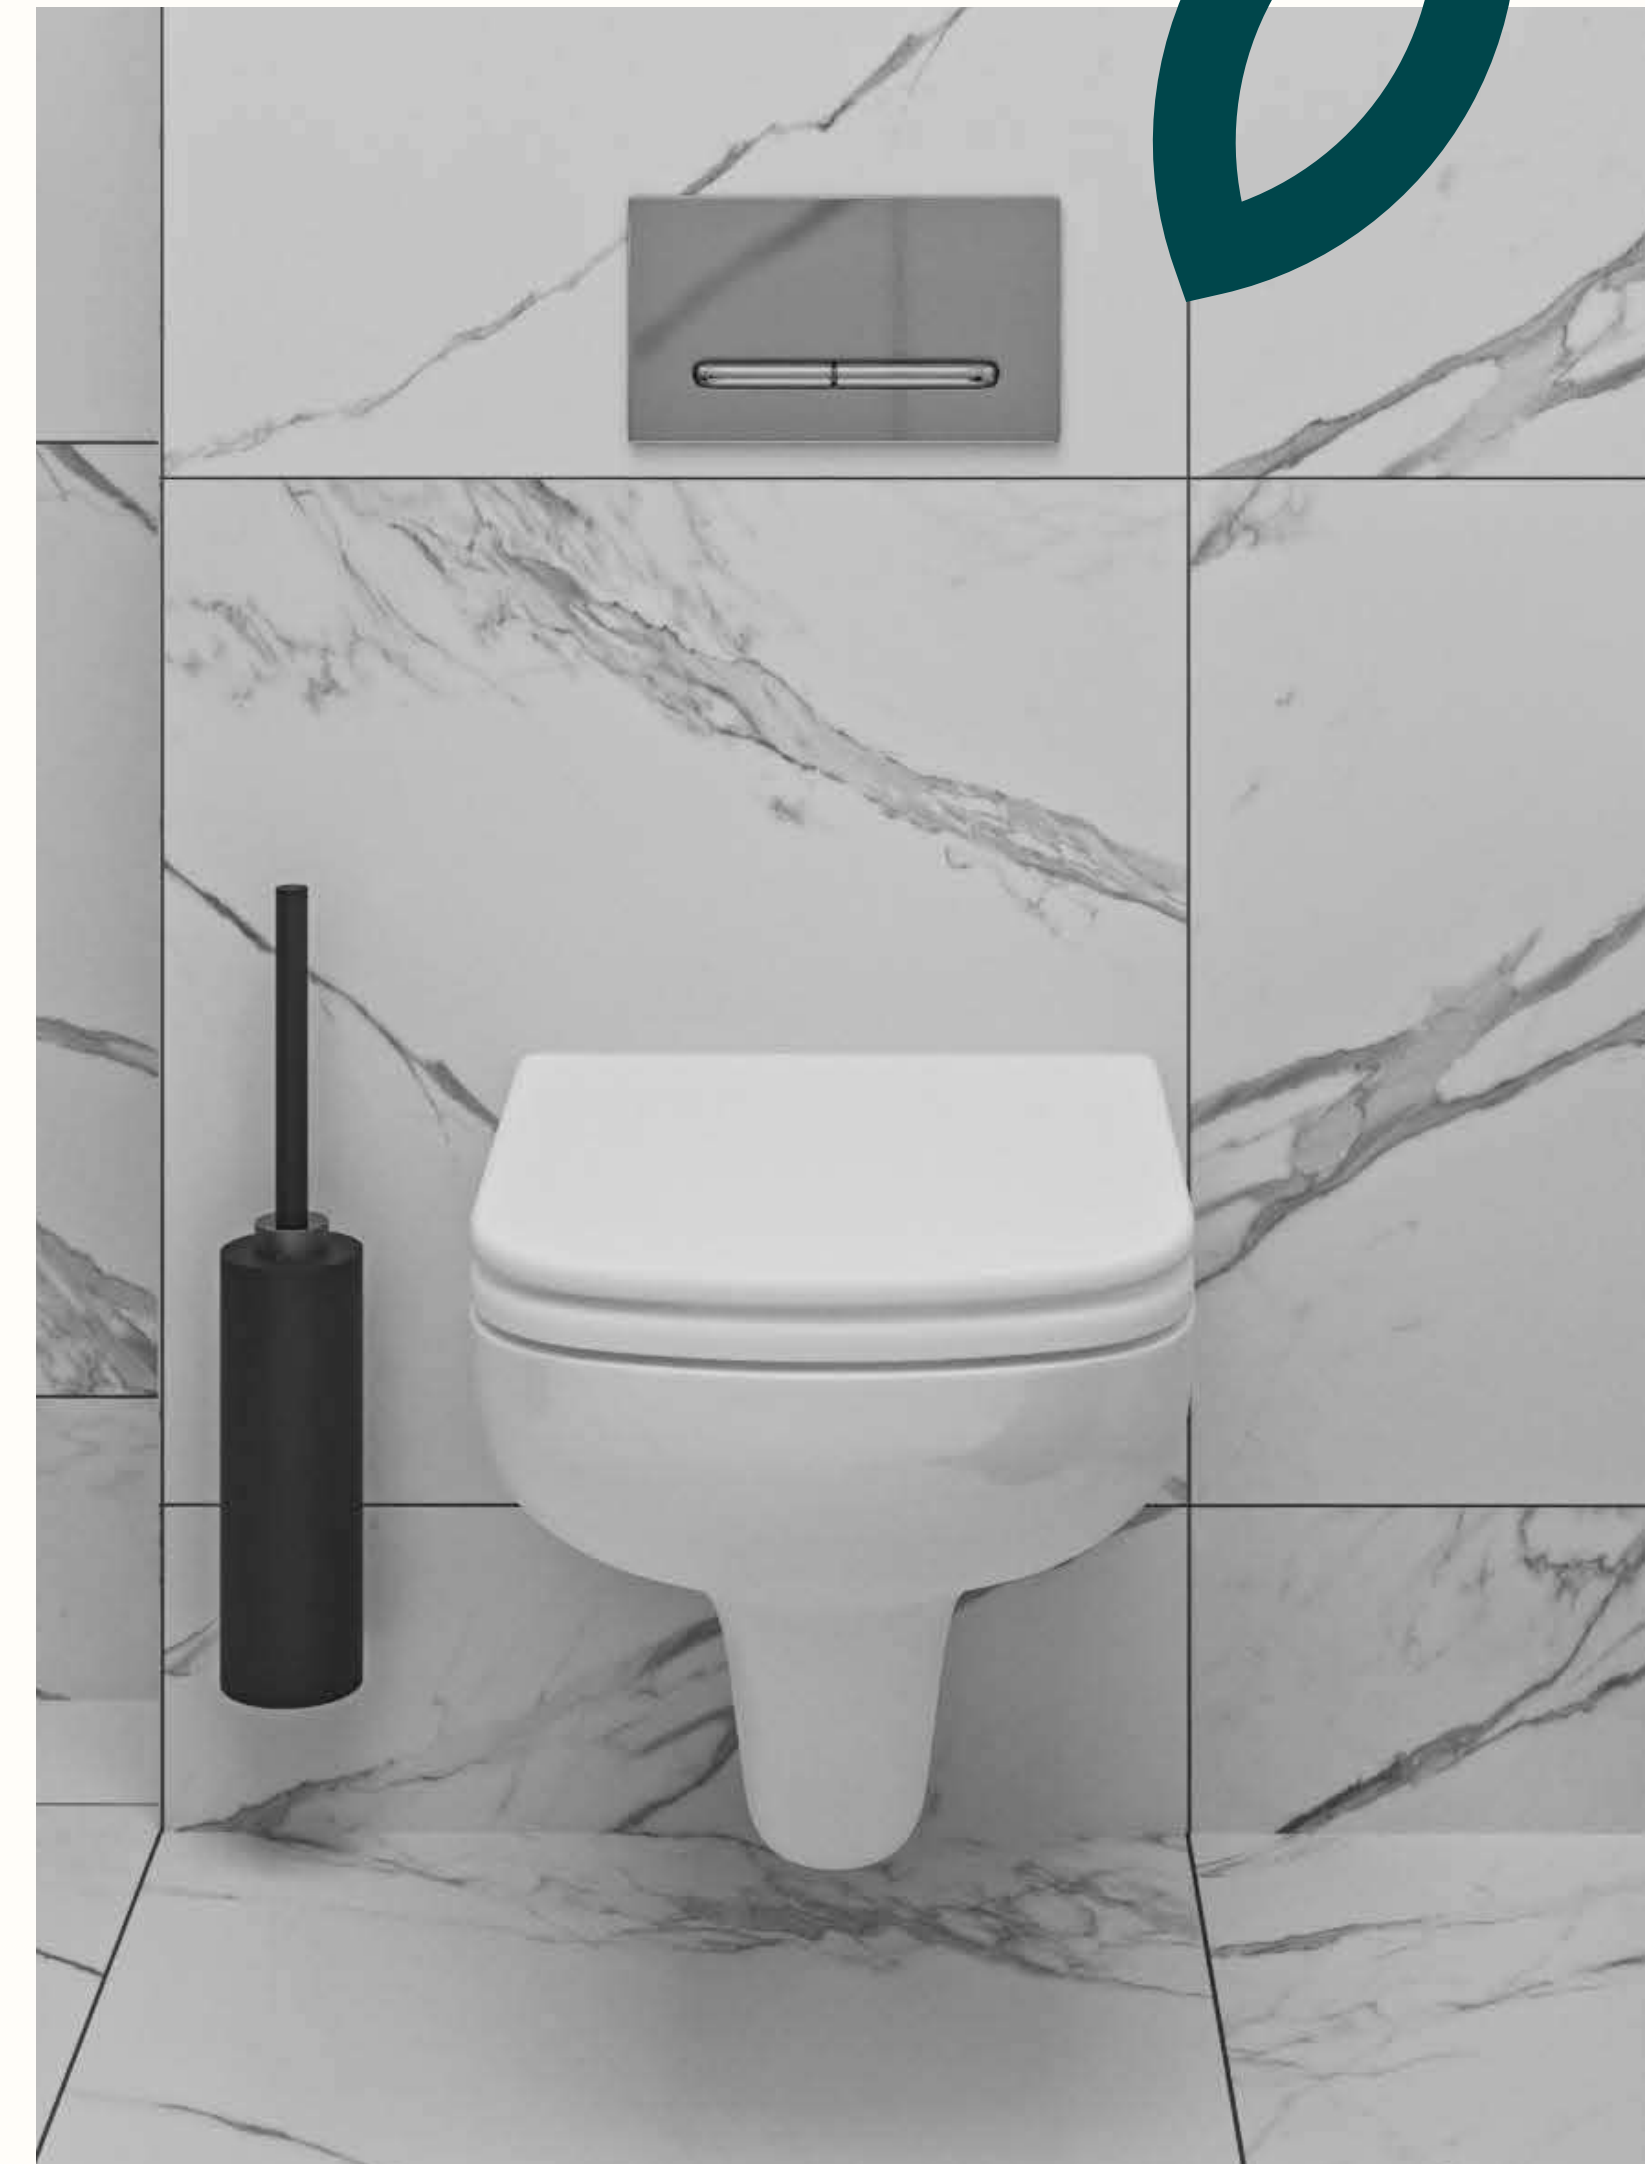

WC ja pesuruumid

WC POTT (SEINAPEALNE)

Vitra S20, RimEx servadeta loputus, valge, komplektis softclose prill-laud, WC seinaelement Vitra, loputusklahv, VitraLoop T

WC POTT (PÖRANDAPEALNE)

Vitra S20, komplektis softclose prill-laud

SEINA- JA PÖRANDAPLAADID

Calacatta Gres matt rett. 60x60