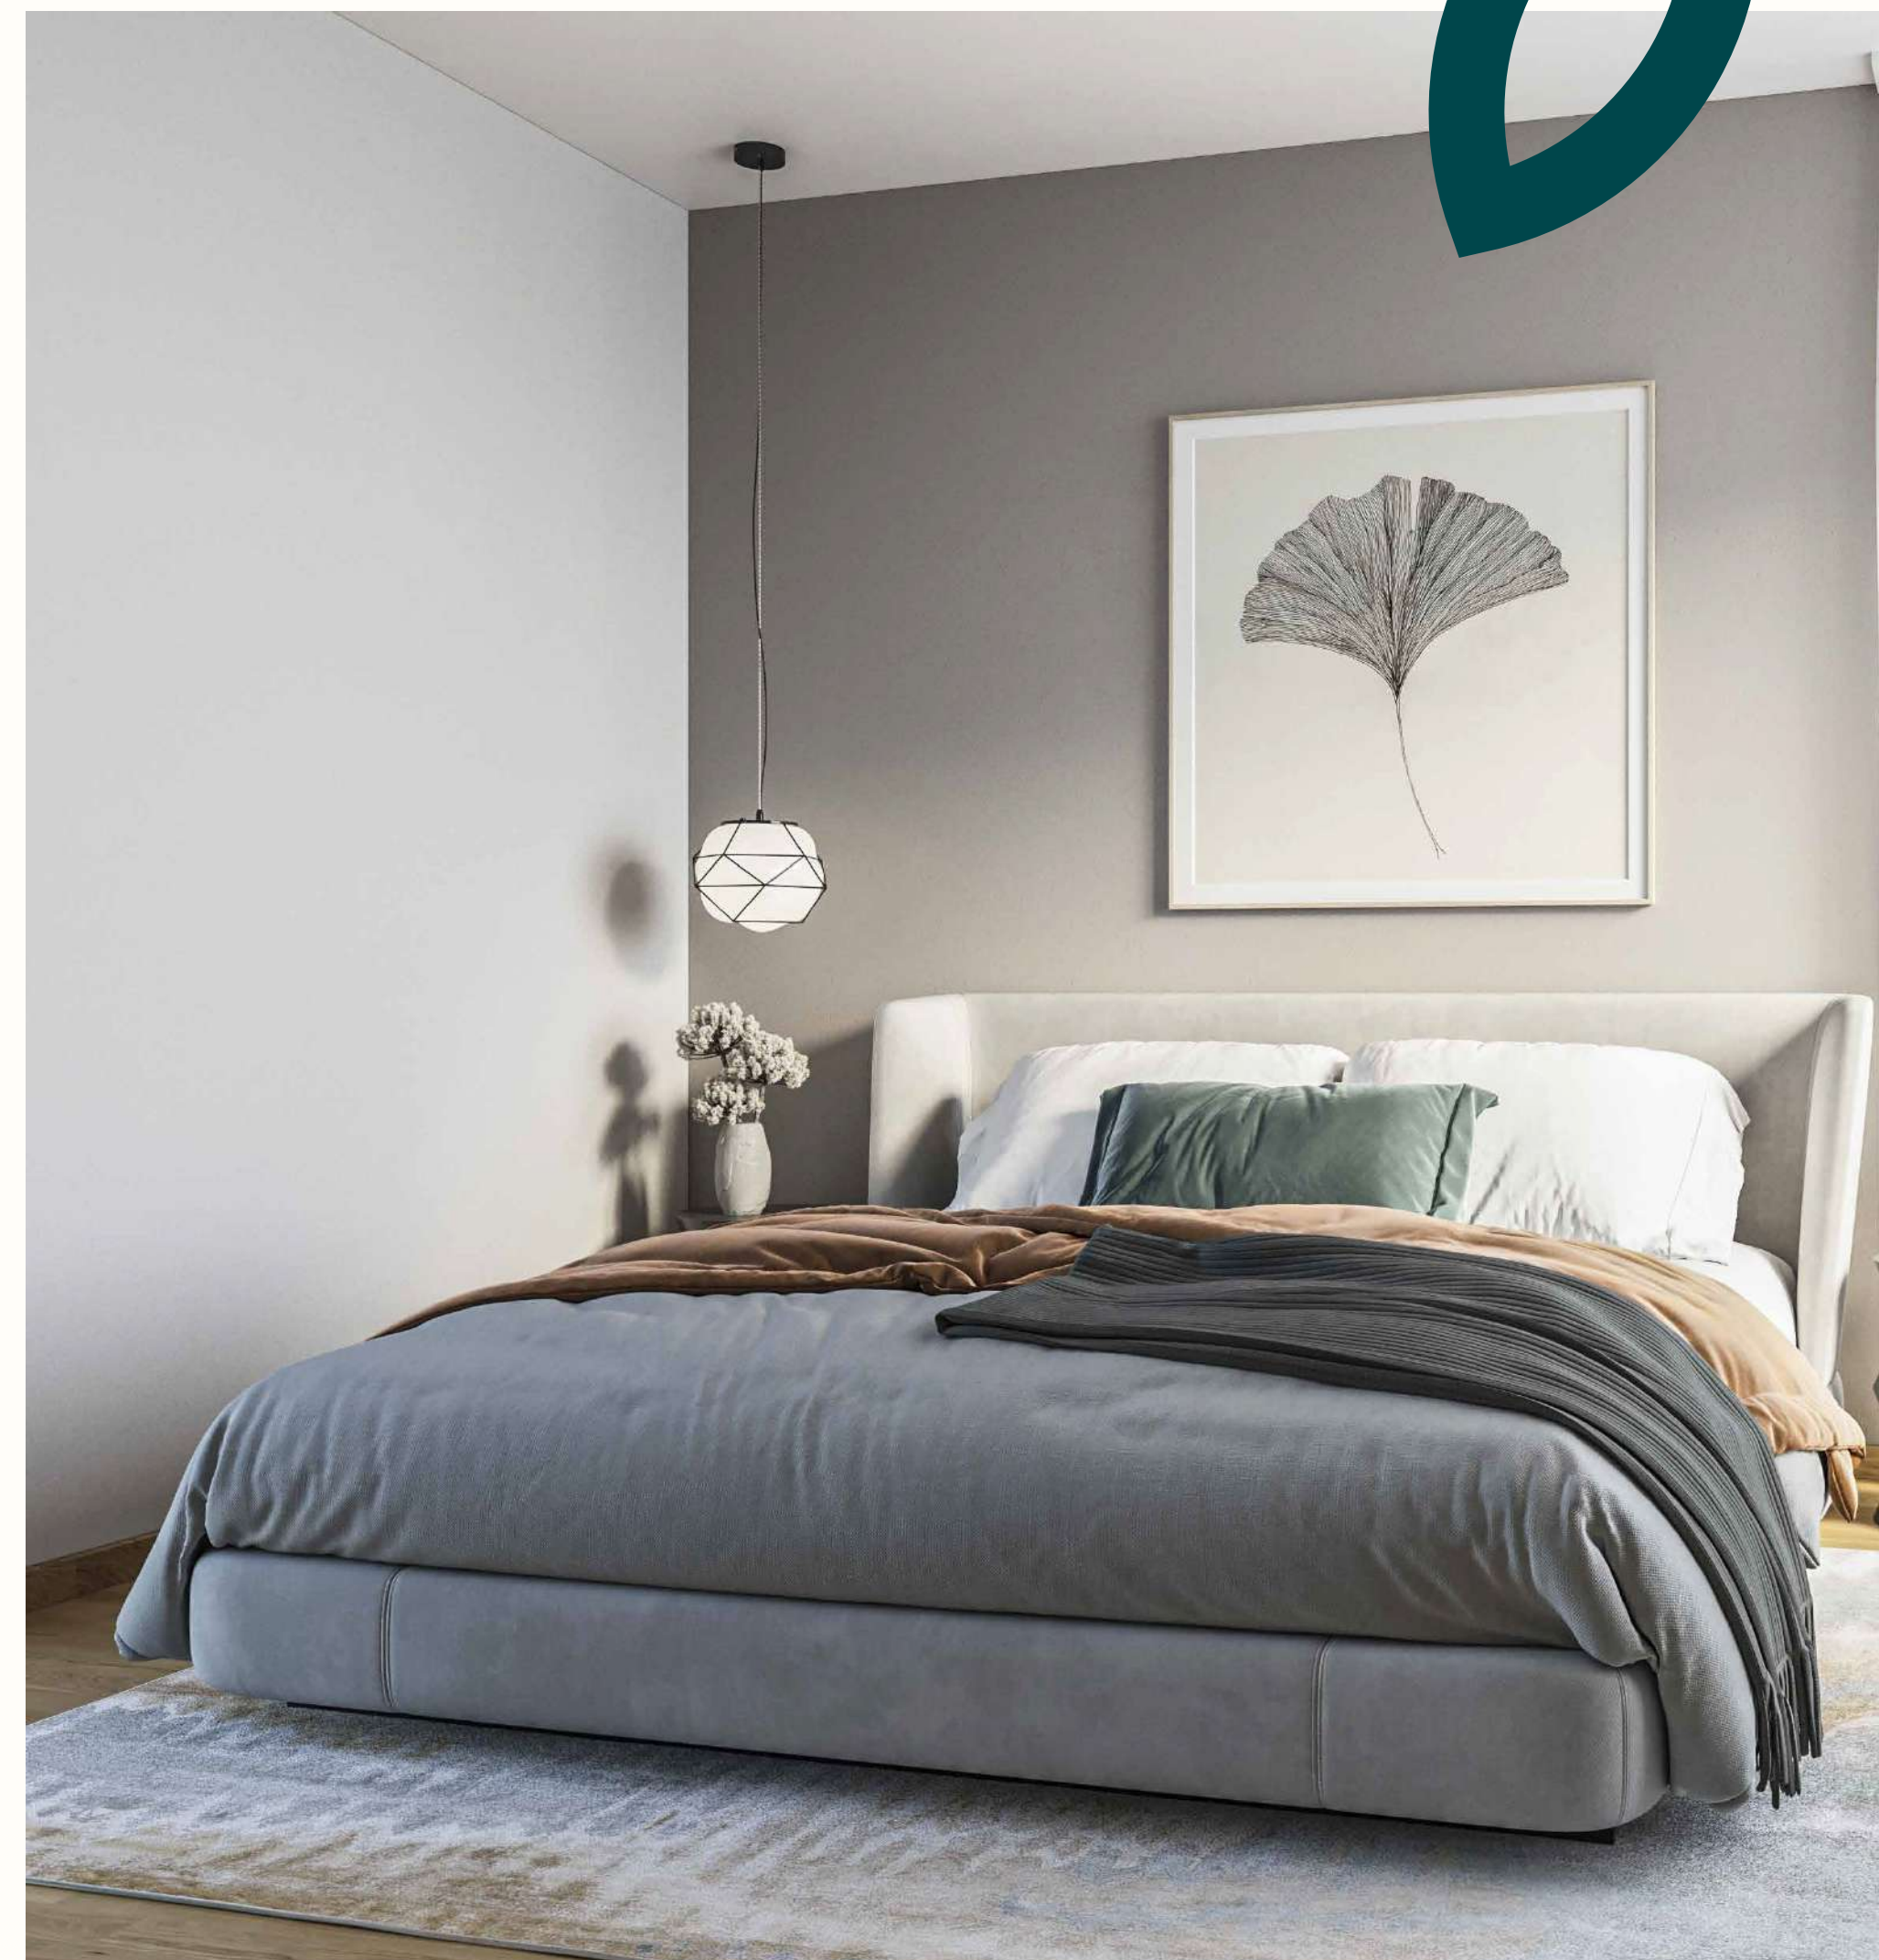

Eluruumid, esik, köök

VÄLISUKS

Turvauks, seest ja väljast kaetud naturaalse tamme spooniga, sile uks

SISEUKS

Tamme spoon naturaalne, sileuks

KÄEPIDE

Valnes, kroom

VALGUSTID

Vannitoa laes ja esikus - süvistatud