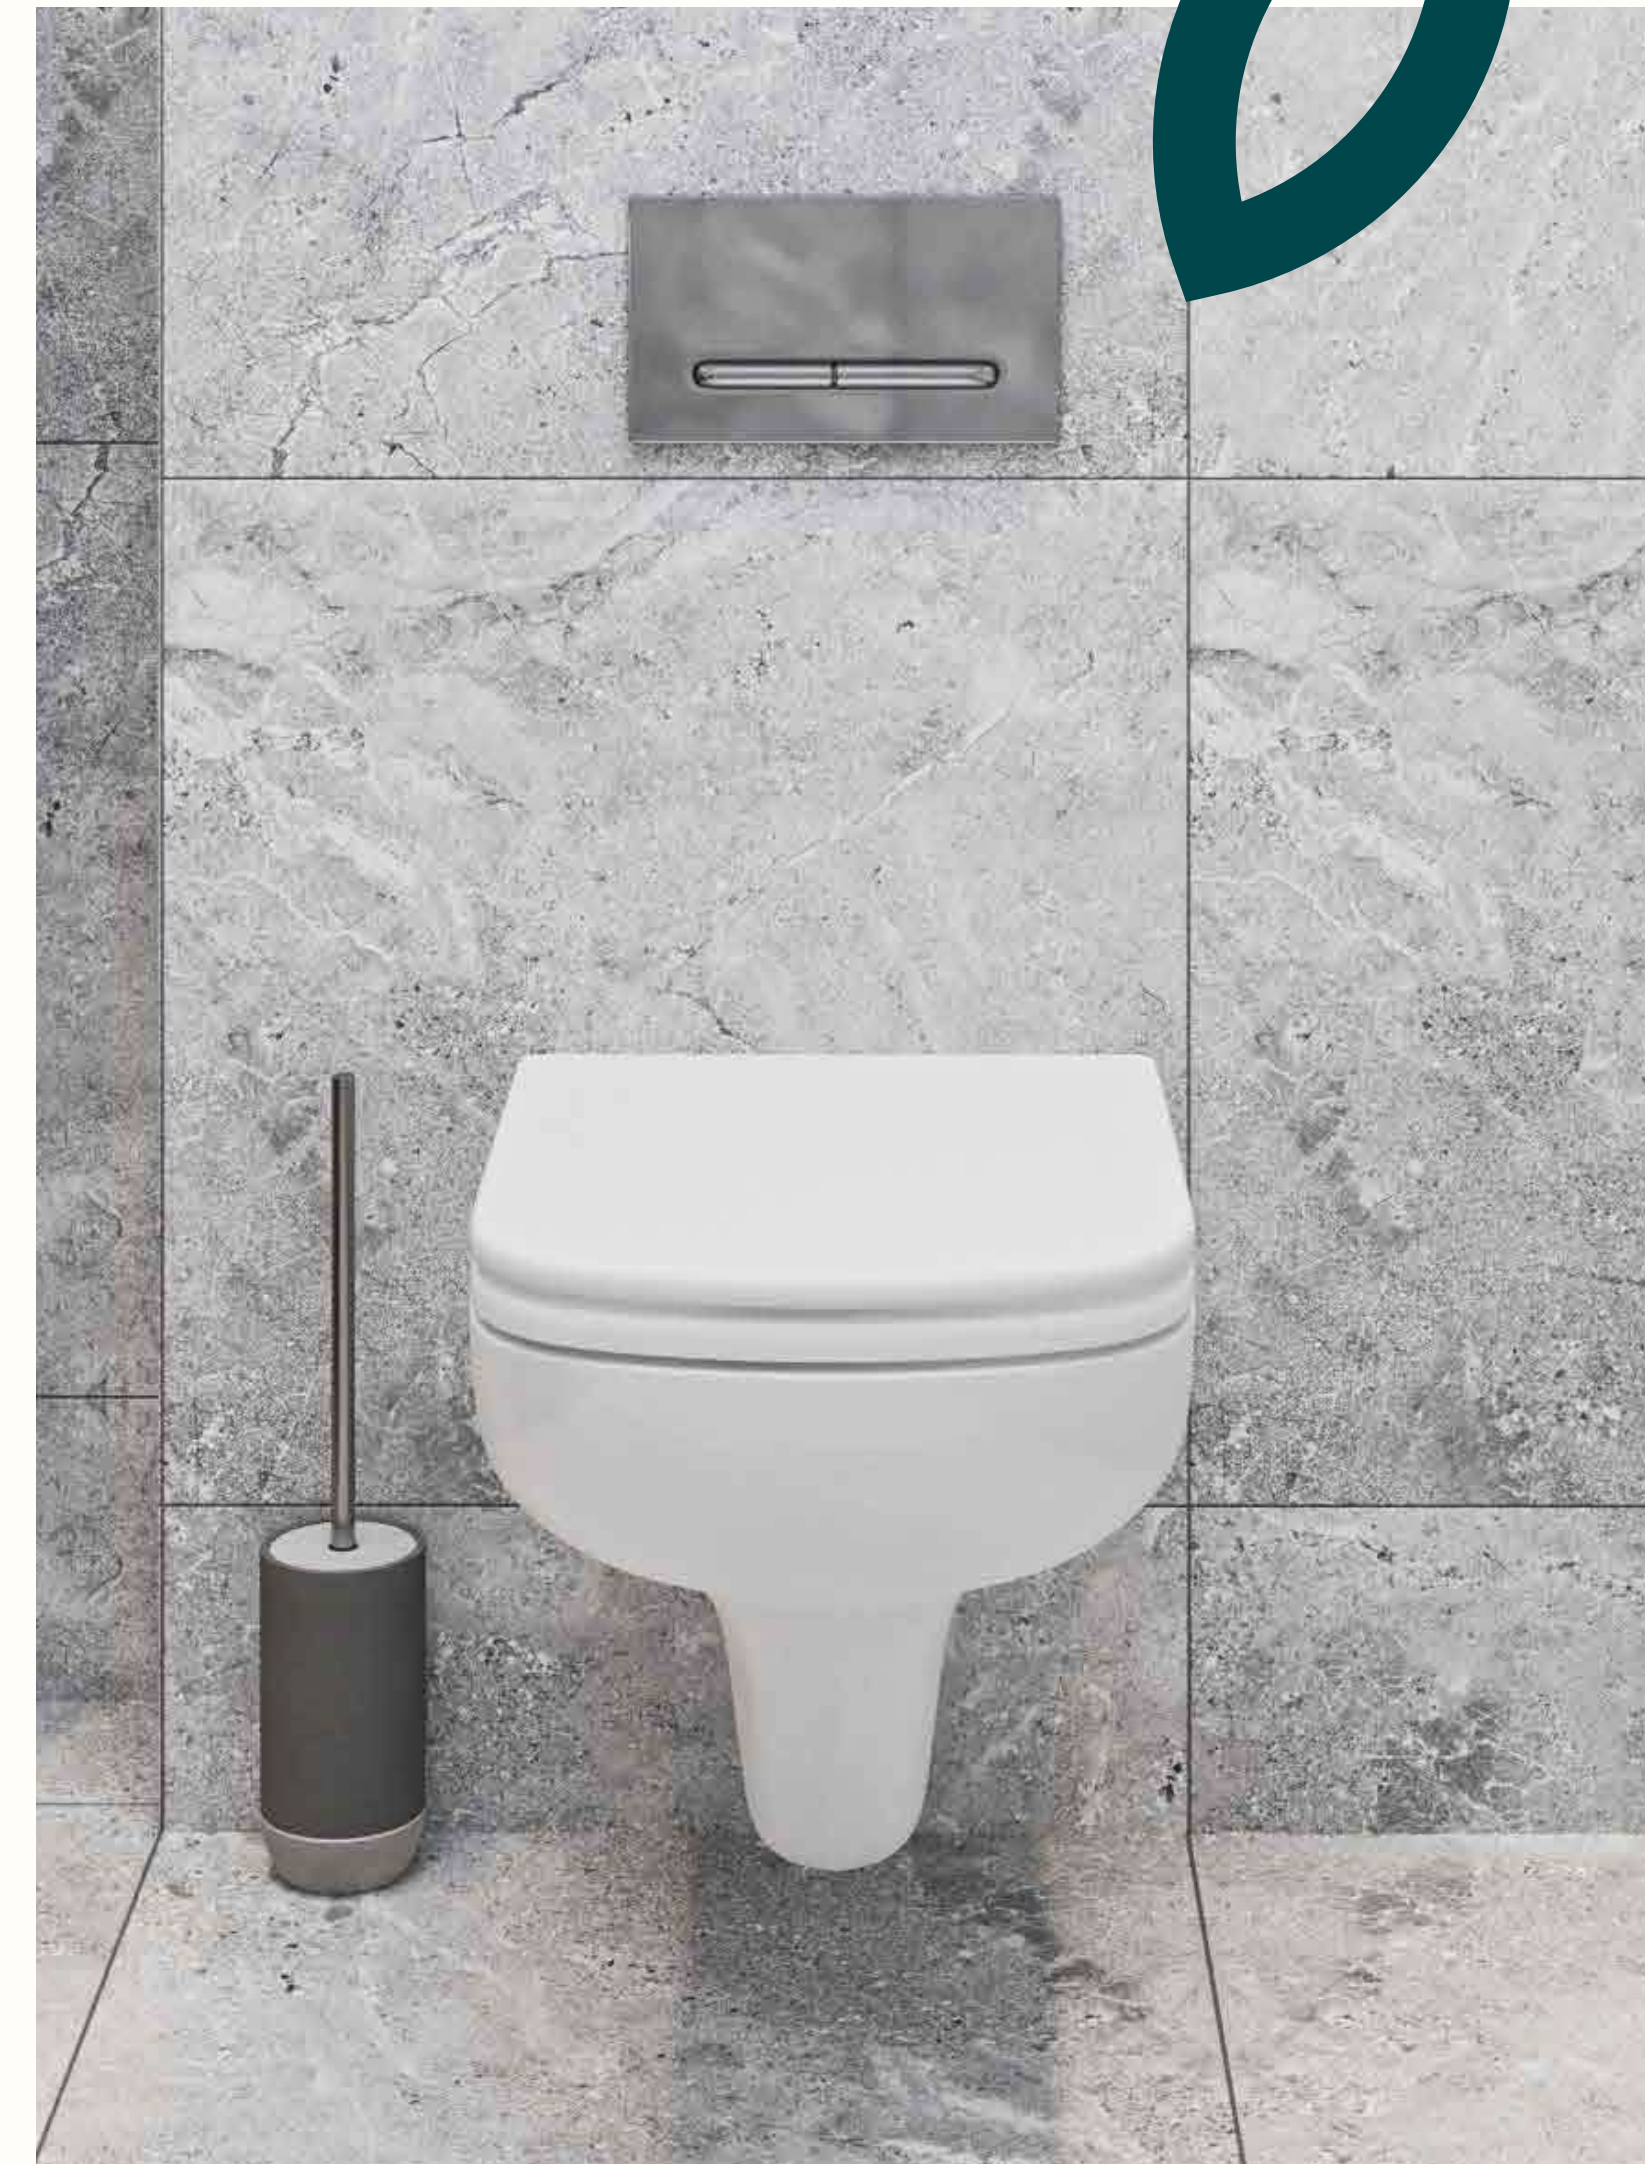

WC ja pesuruumid

WC POTT (SEINAPEALNE)

Vitra S20, RimEx servadeta loputus, valge, komplektis softclose prill-laud, WC seinaelement Vitra, loputusklahv, VitraLoop T

WC POTT (PÕRANDAPEALNE)

Vitra S20, komplektis softclose prill-laud

SEINA- JA PÕRANDAPLAADID

Estello Grey nat. rett. 60x60