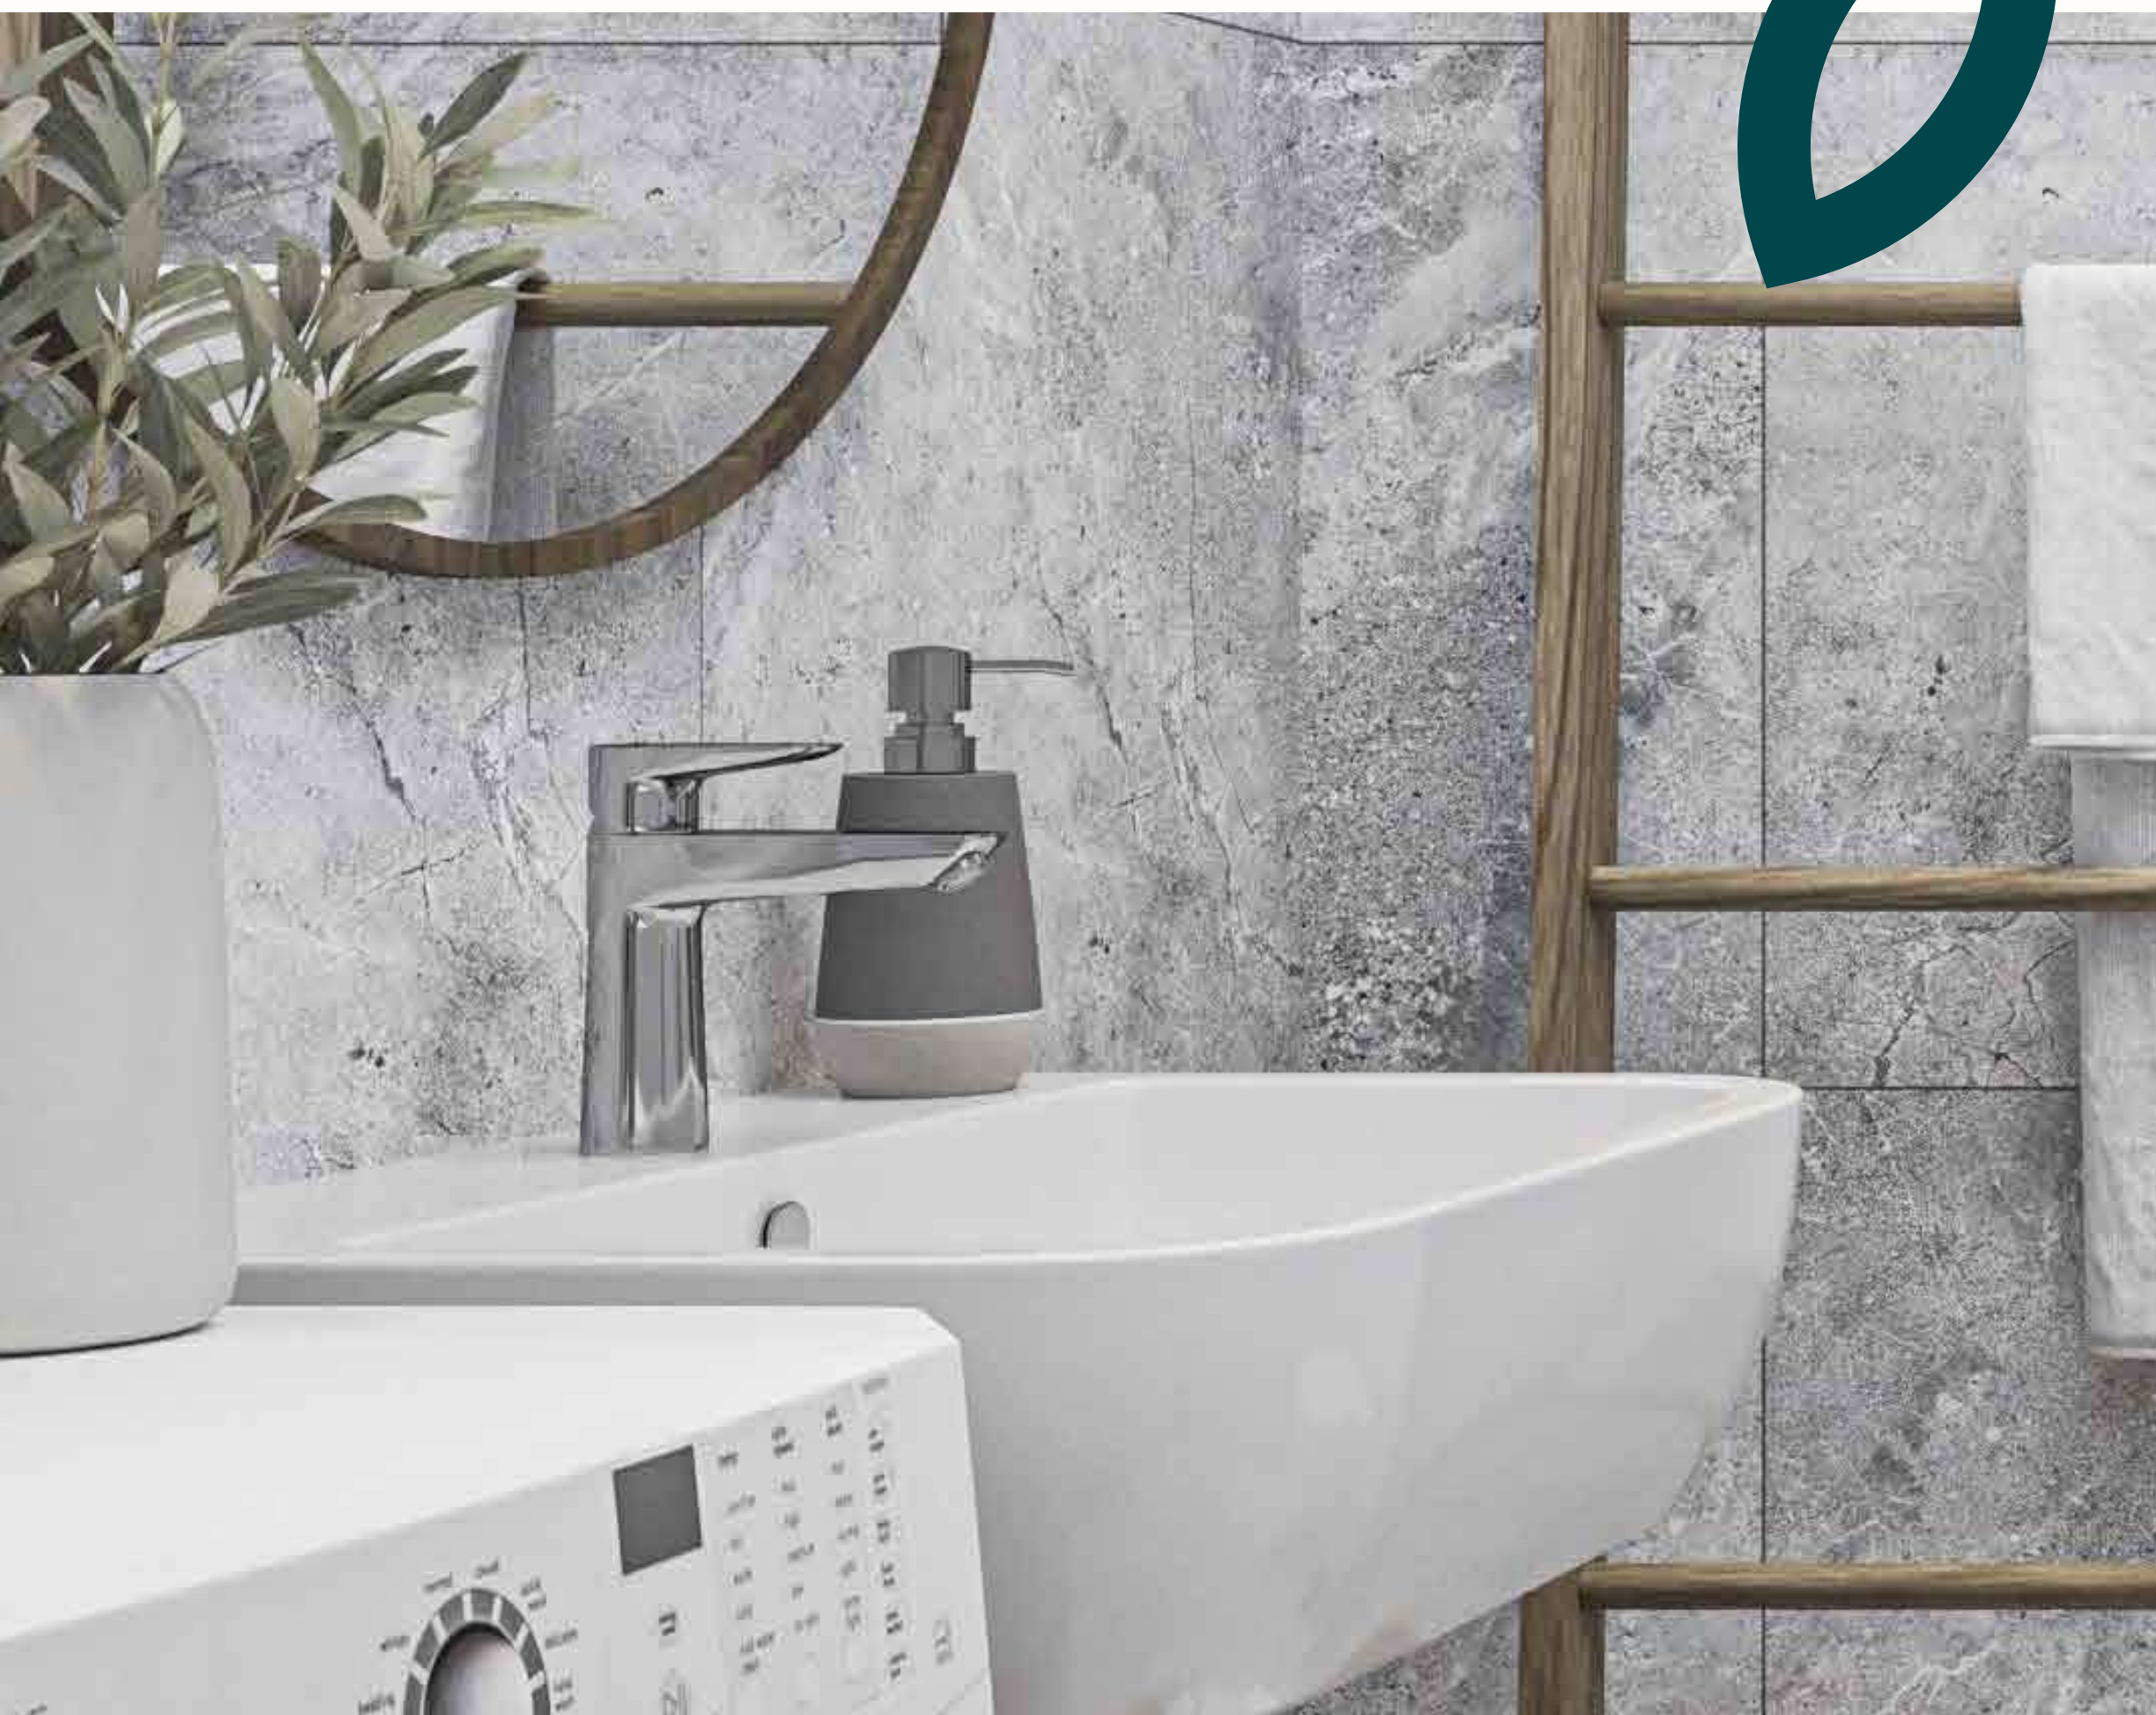

WC ja pesuruumid

VALAMU 1
Vitra Integra 45 cm