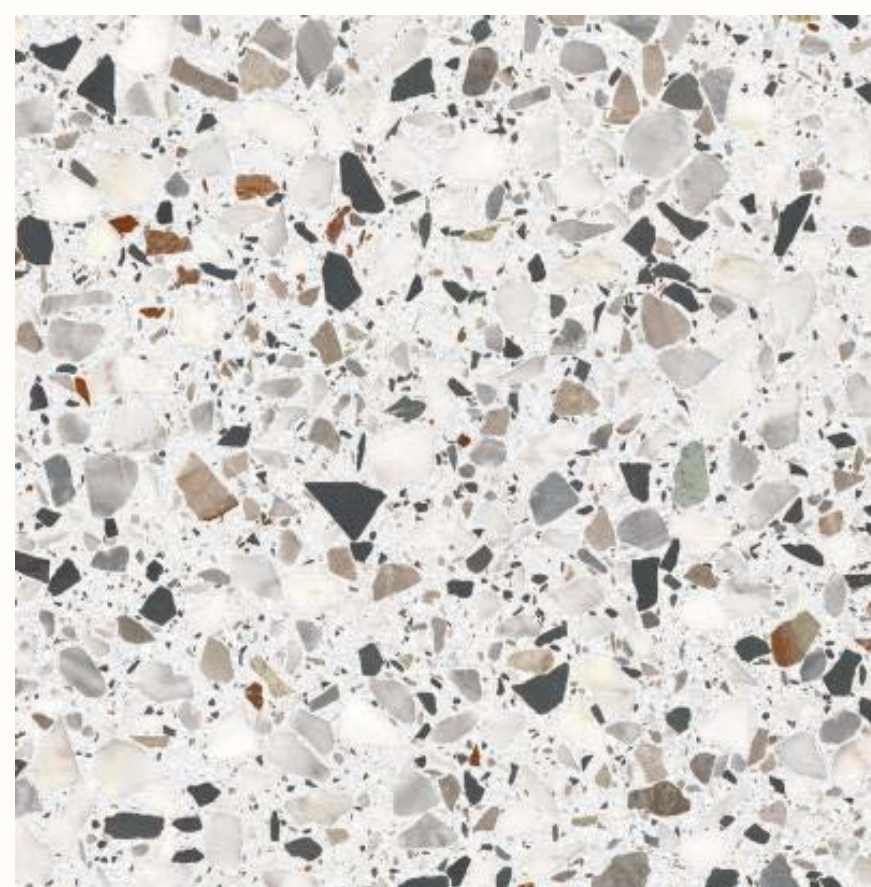

ПЛИТКА ДЛЯ ПОЛА И ДЕКОРАТИВНАЯ СТЕНА

Kado Ice Flakes nat. rett. 60x60