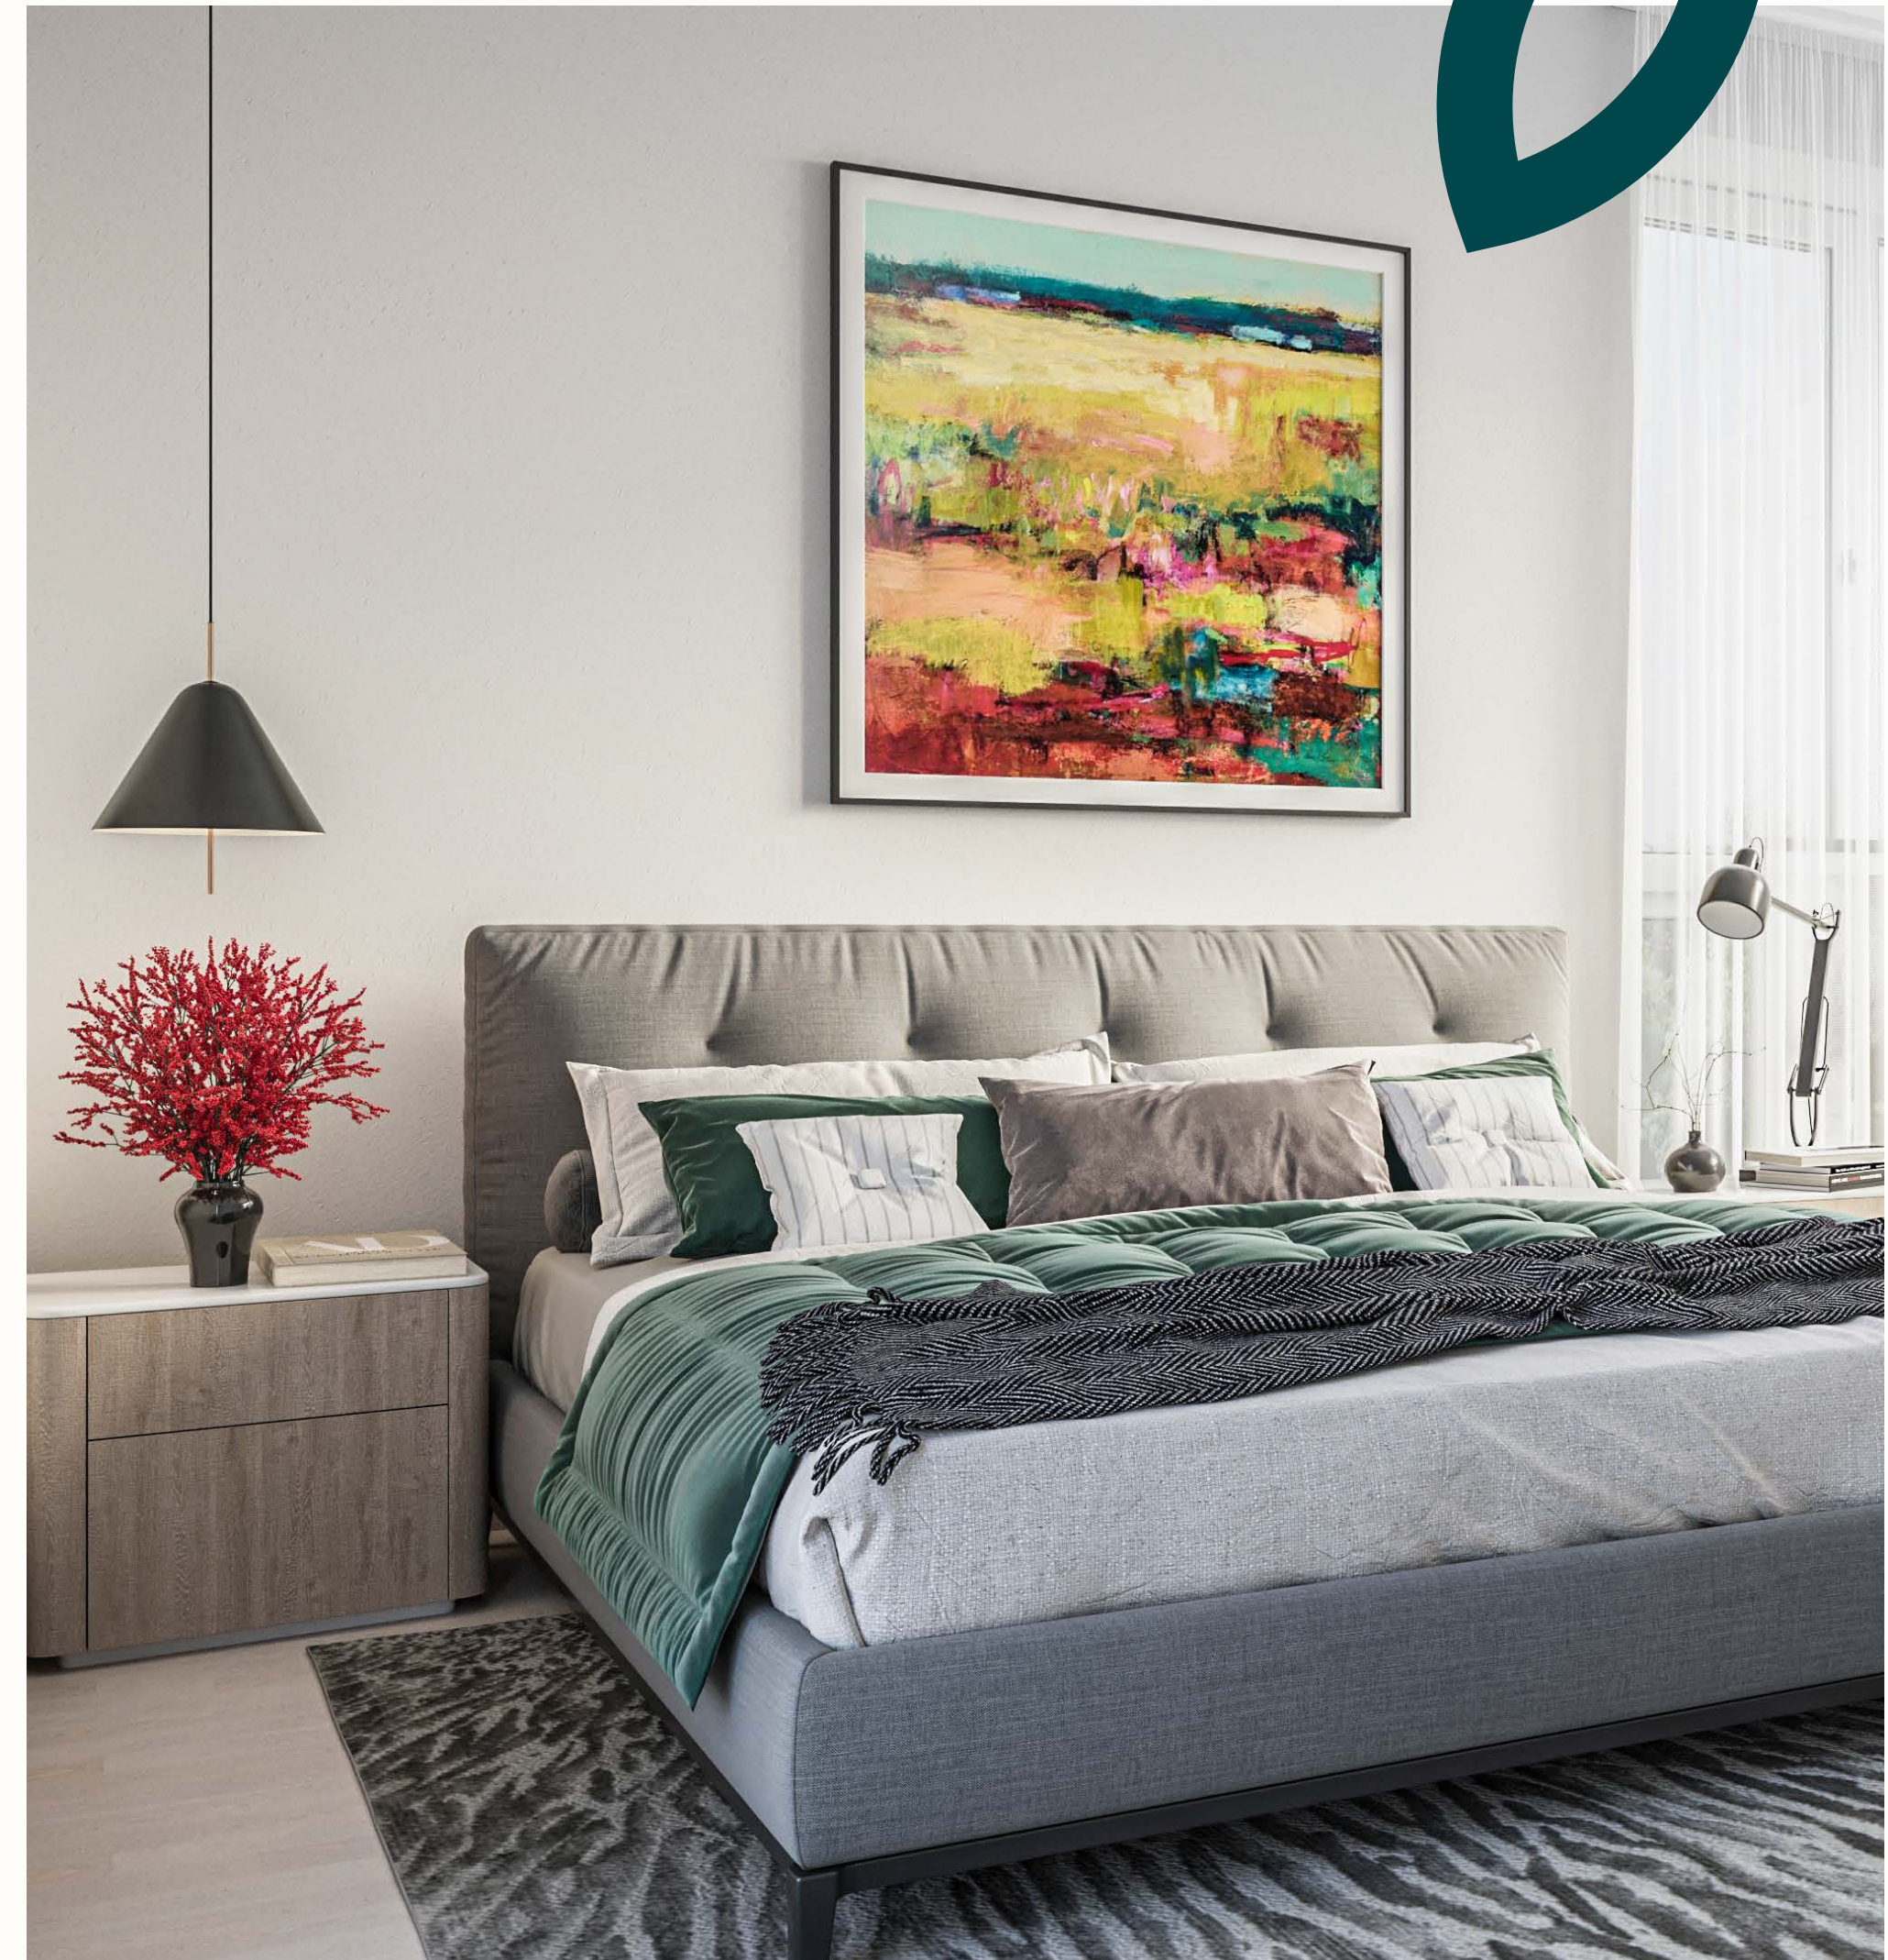

Жилые помещения, прихожая, кухня

НАРУЖНАЯ ДВЕРЬ

Бронированная дверь, покрытая натуральным беленым дубовым шпоном внутри и снаружи, гладкая дверь

МЕЖКОМНАТНАЯ ДВЕРЬ

Натуральный беленый дубовый шпон, гладкая дверь

РУЧКА

Valnes, хром

СВЕТИЛЬНИКИ

На потолке ванной комнаты и в прихожей, заглубленные