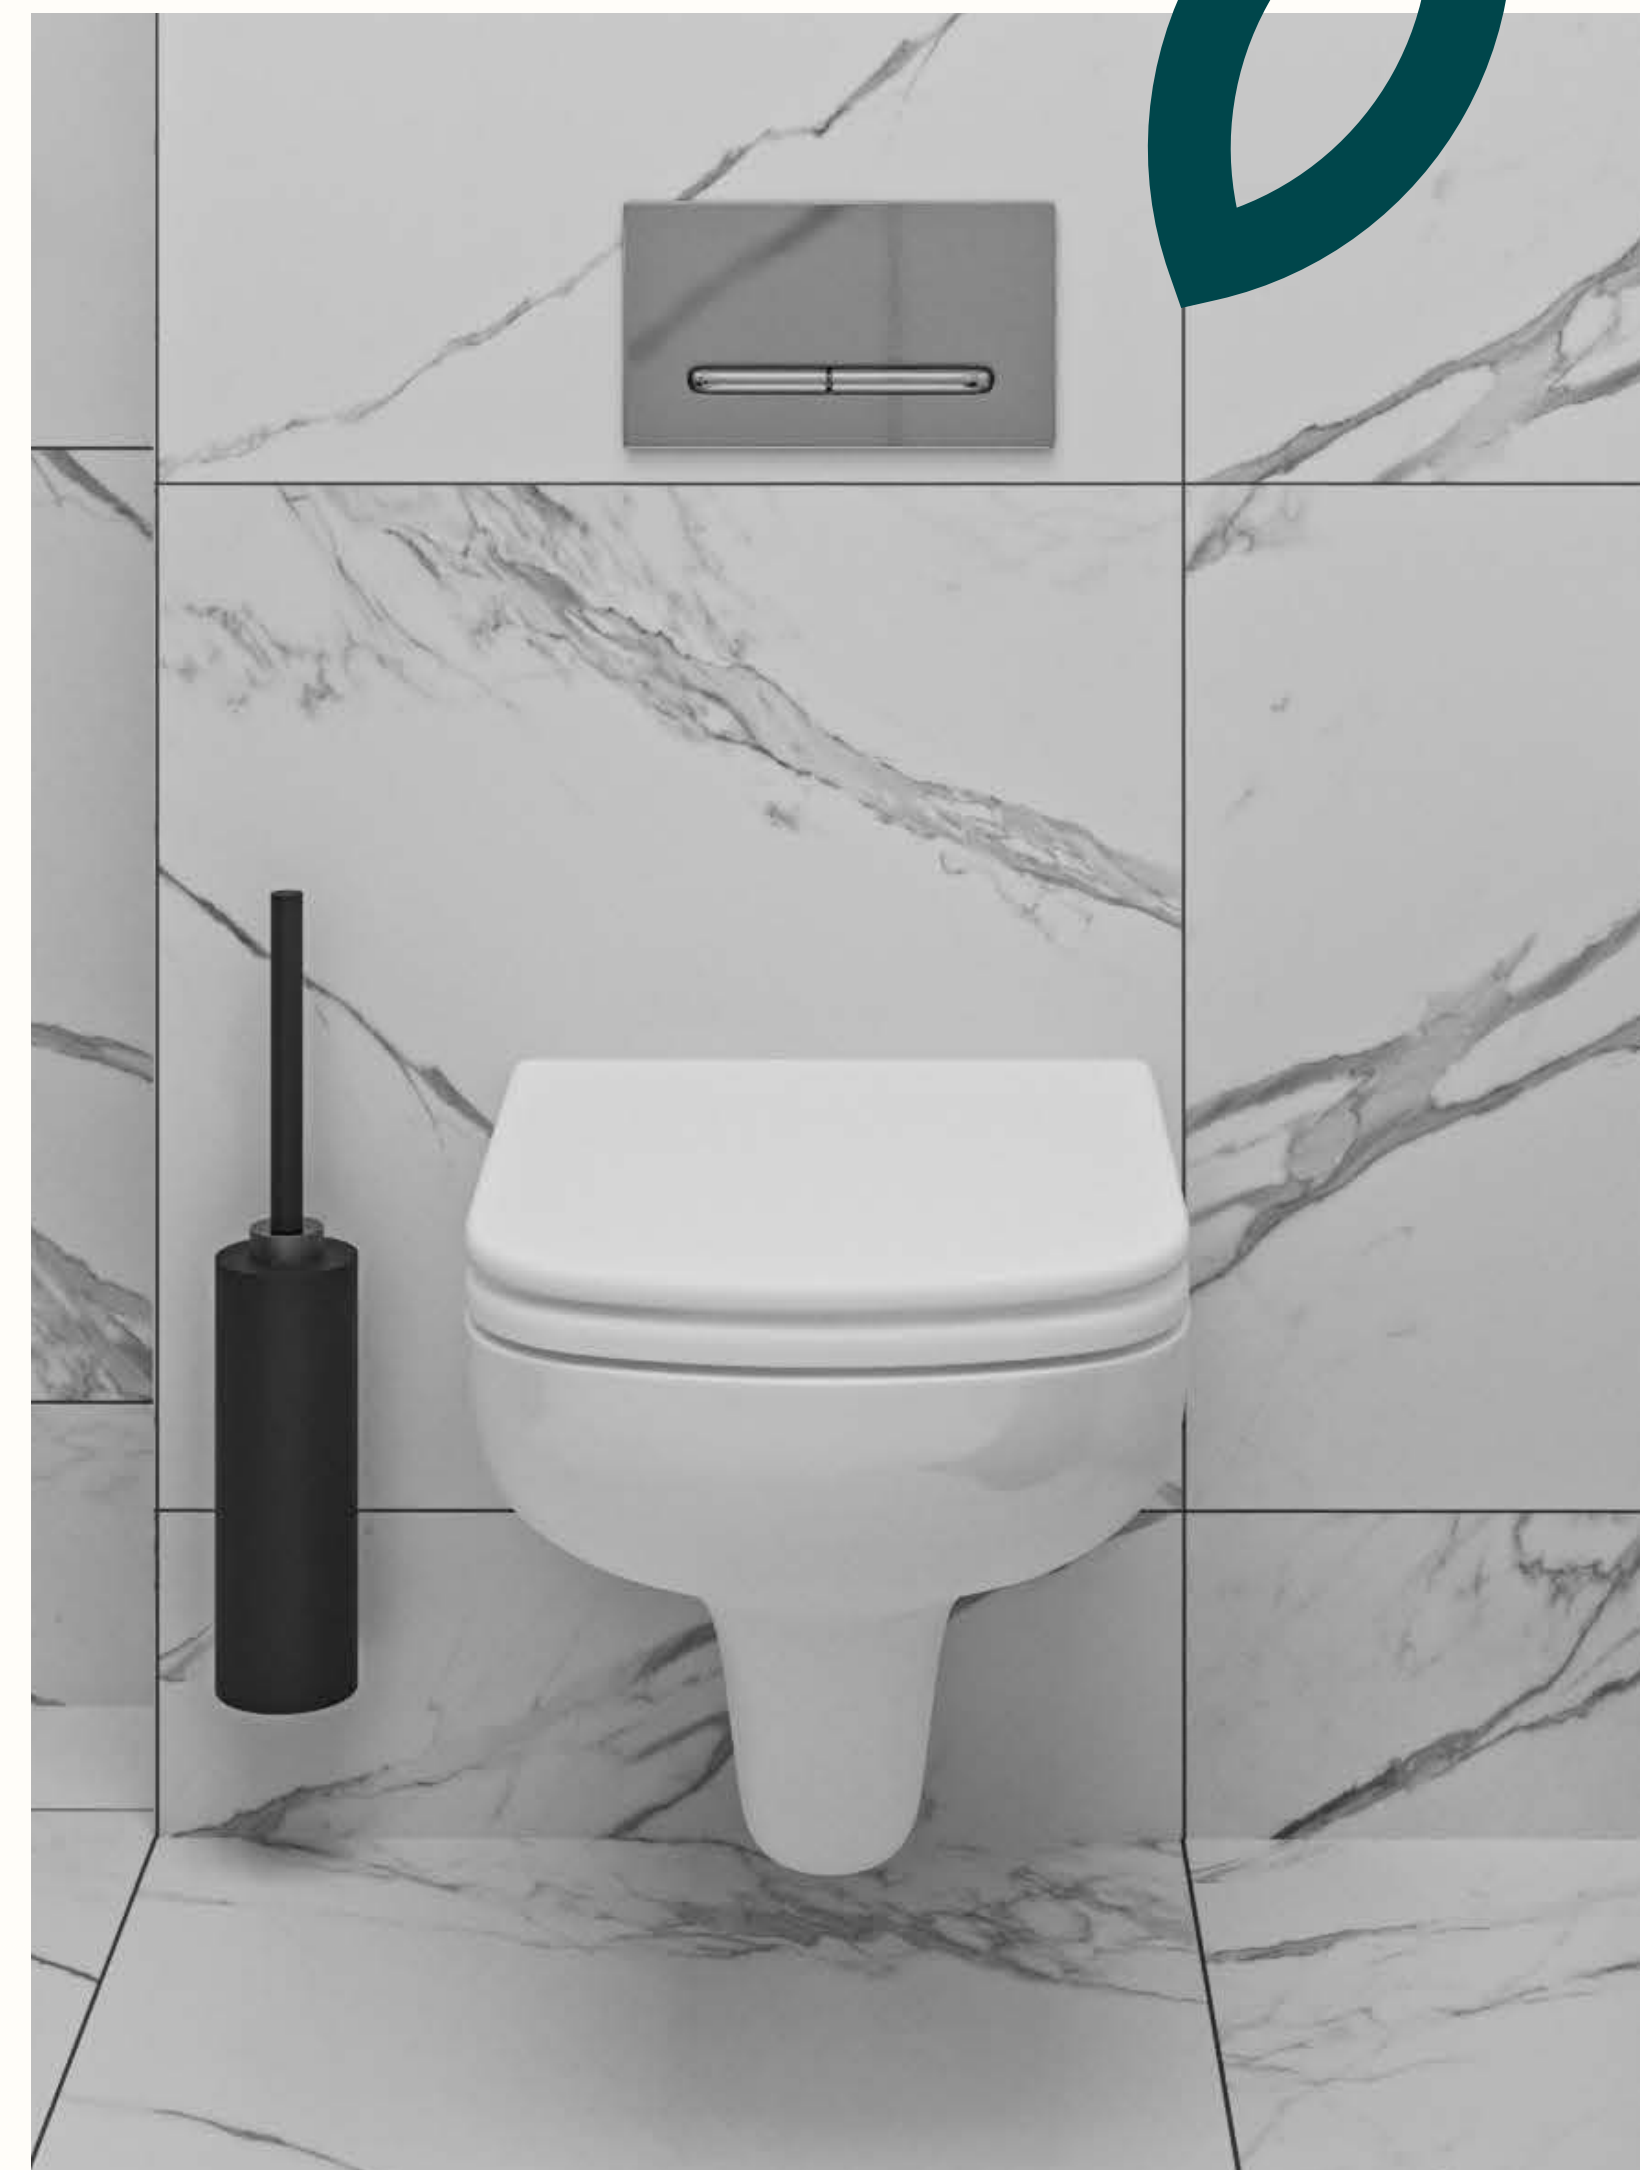

РУЧКА

Valnes, хром

СВЕТИЛЬНИКИ

На потолке ванной комнаты и в прихожей, заглубленные

Туалет и моечные помещения

УНИТАЗ (ВСТРОЕННЫЙ В СТЕНУ)

VITRA S20, RimEx без смывного края, белый, в комплекте сиденье-крышка softclose, настенный элемент WC Vitra, кнопка смыва, VitraLoop T

УНИТАЗ (НАПОЛЬНЫЙ)

VITRA S20, в комплекте сиденье-крышка softclose

ПЛИТКА ДЛЯ СТЕНЫ И ПОЛА

Calacatta Gres matt rett. 60x60

Туалет и моечные помещения

РАКОВИНА 1
Vitra Integra 45 см

РАКОВИНА 2
Vitra Integra 55 см