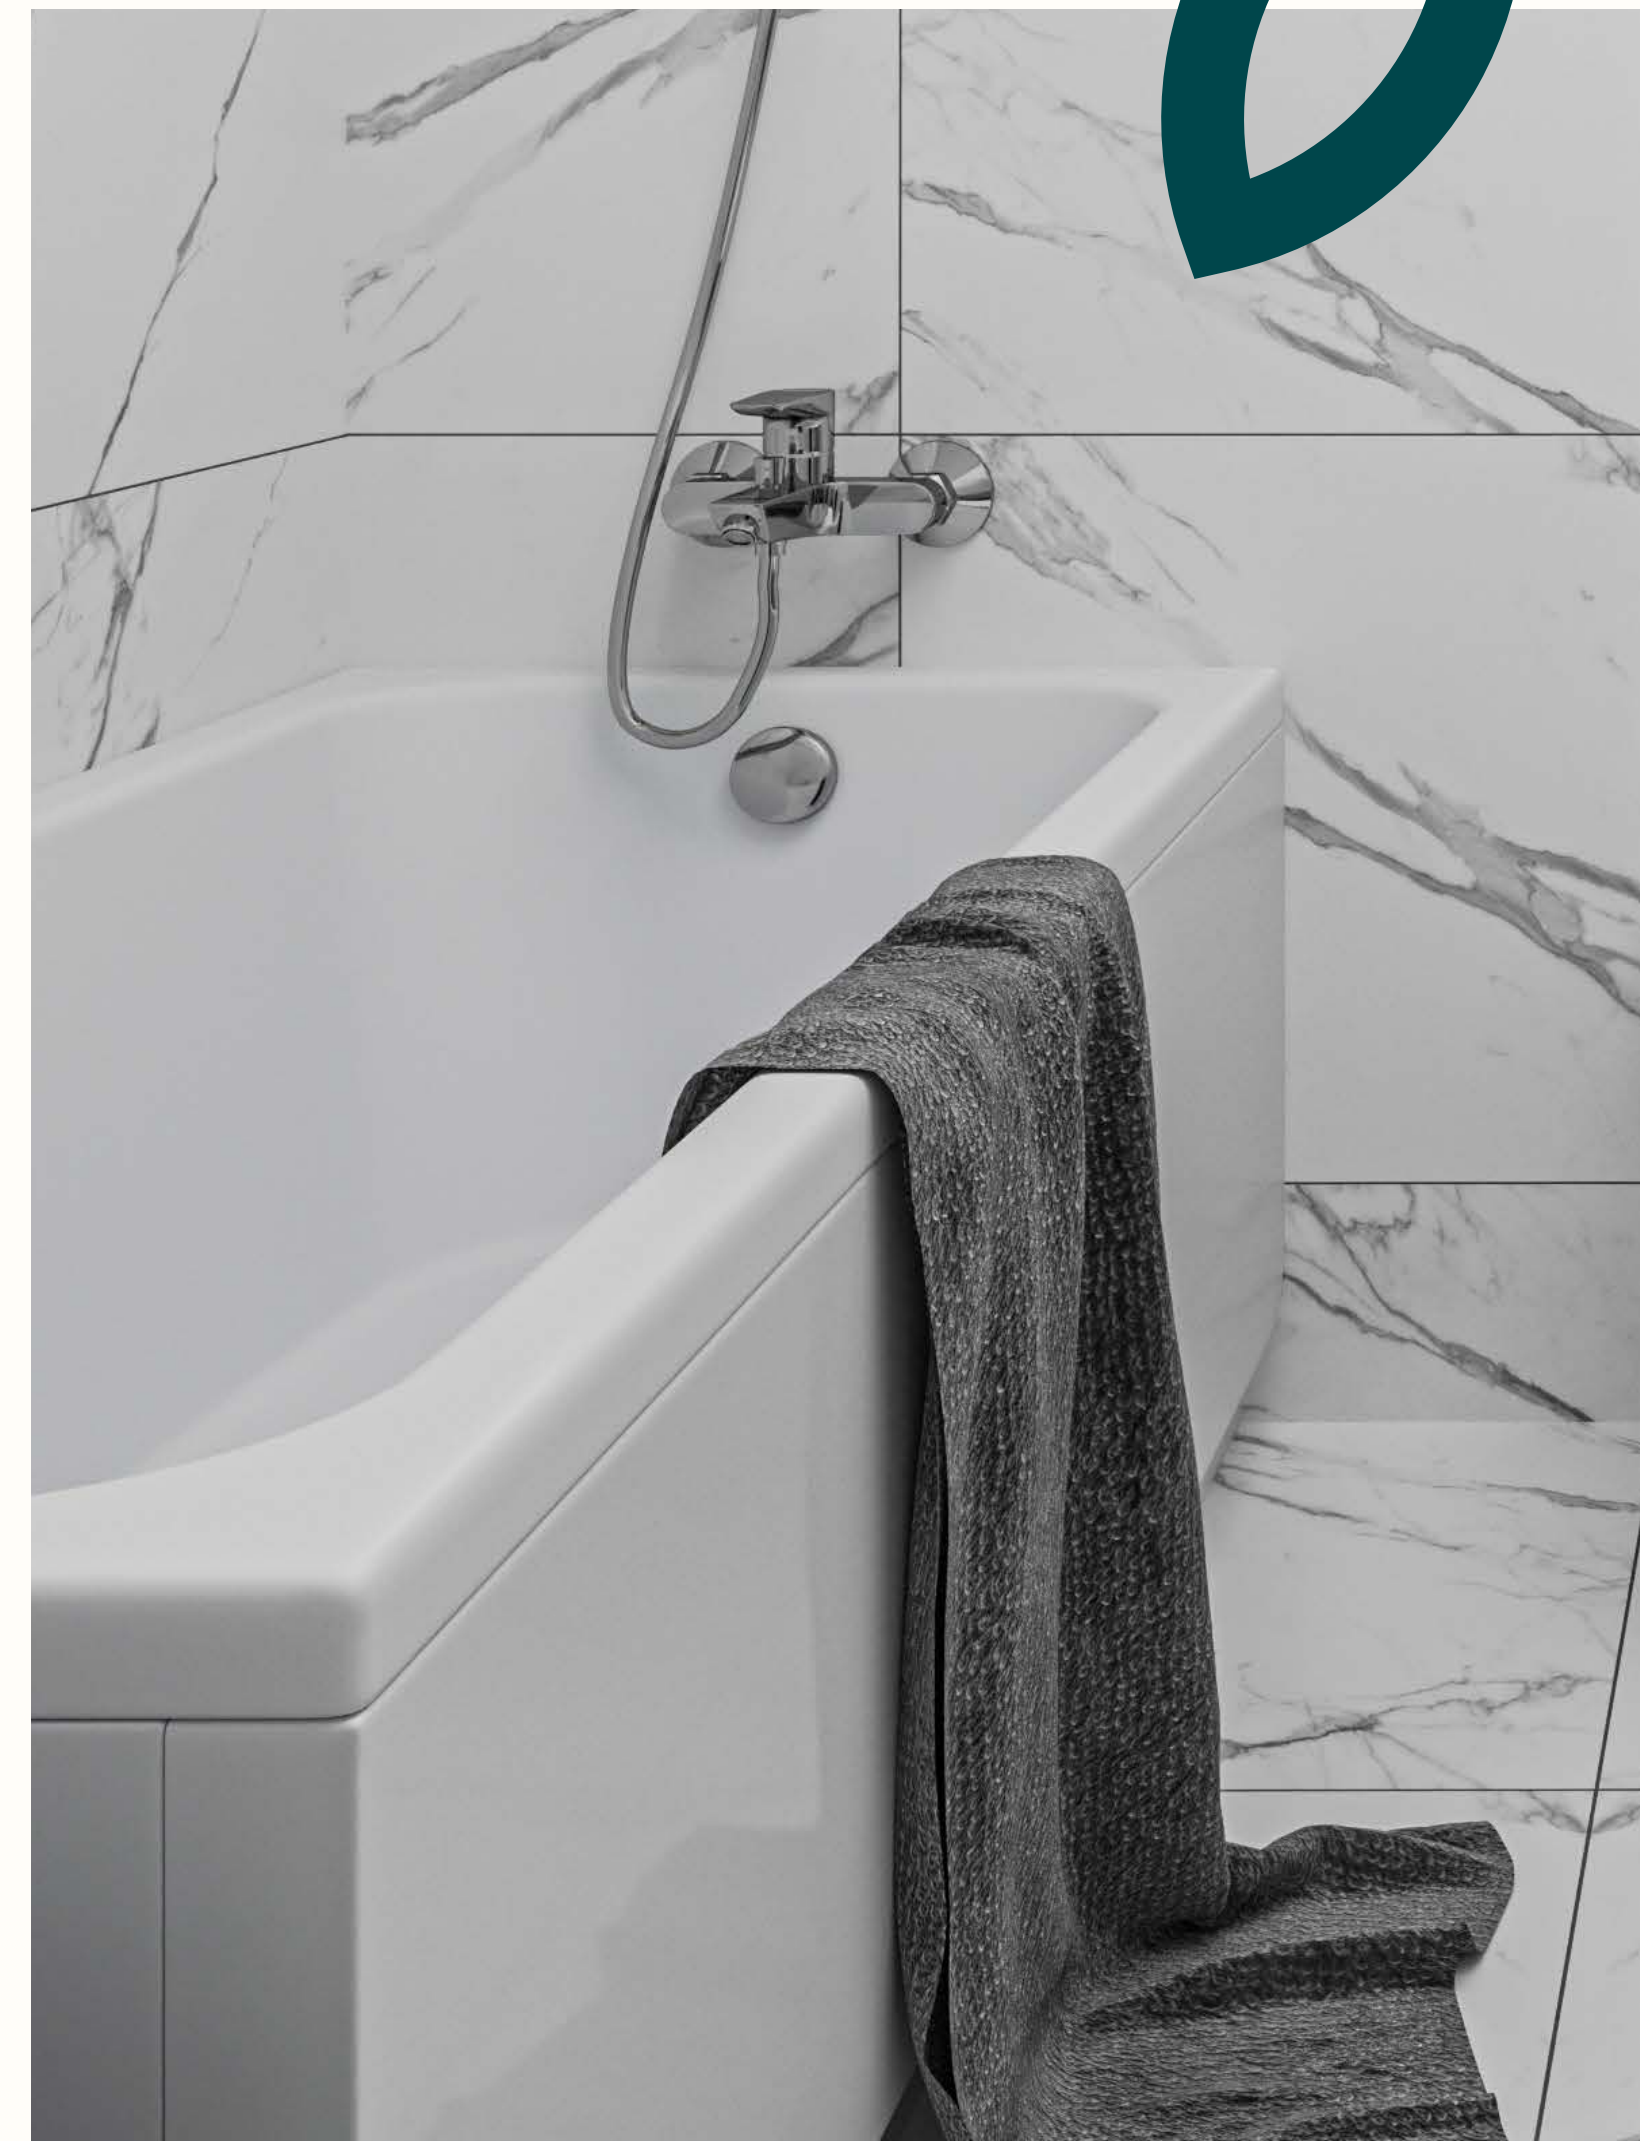

Туалет и моечные помещения