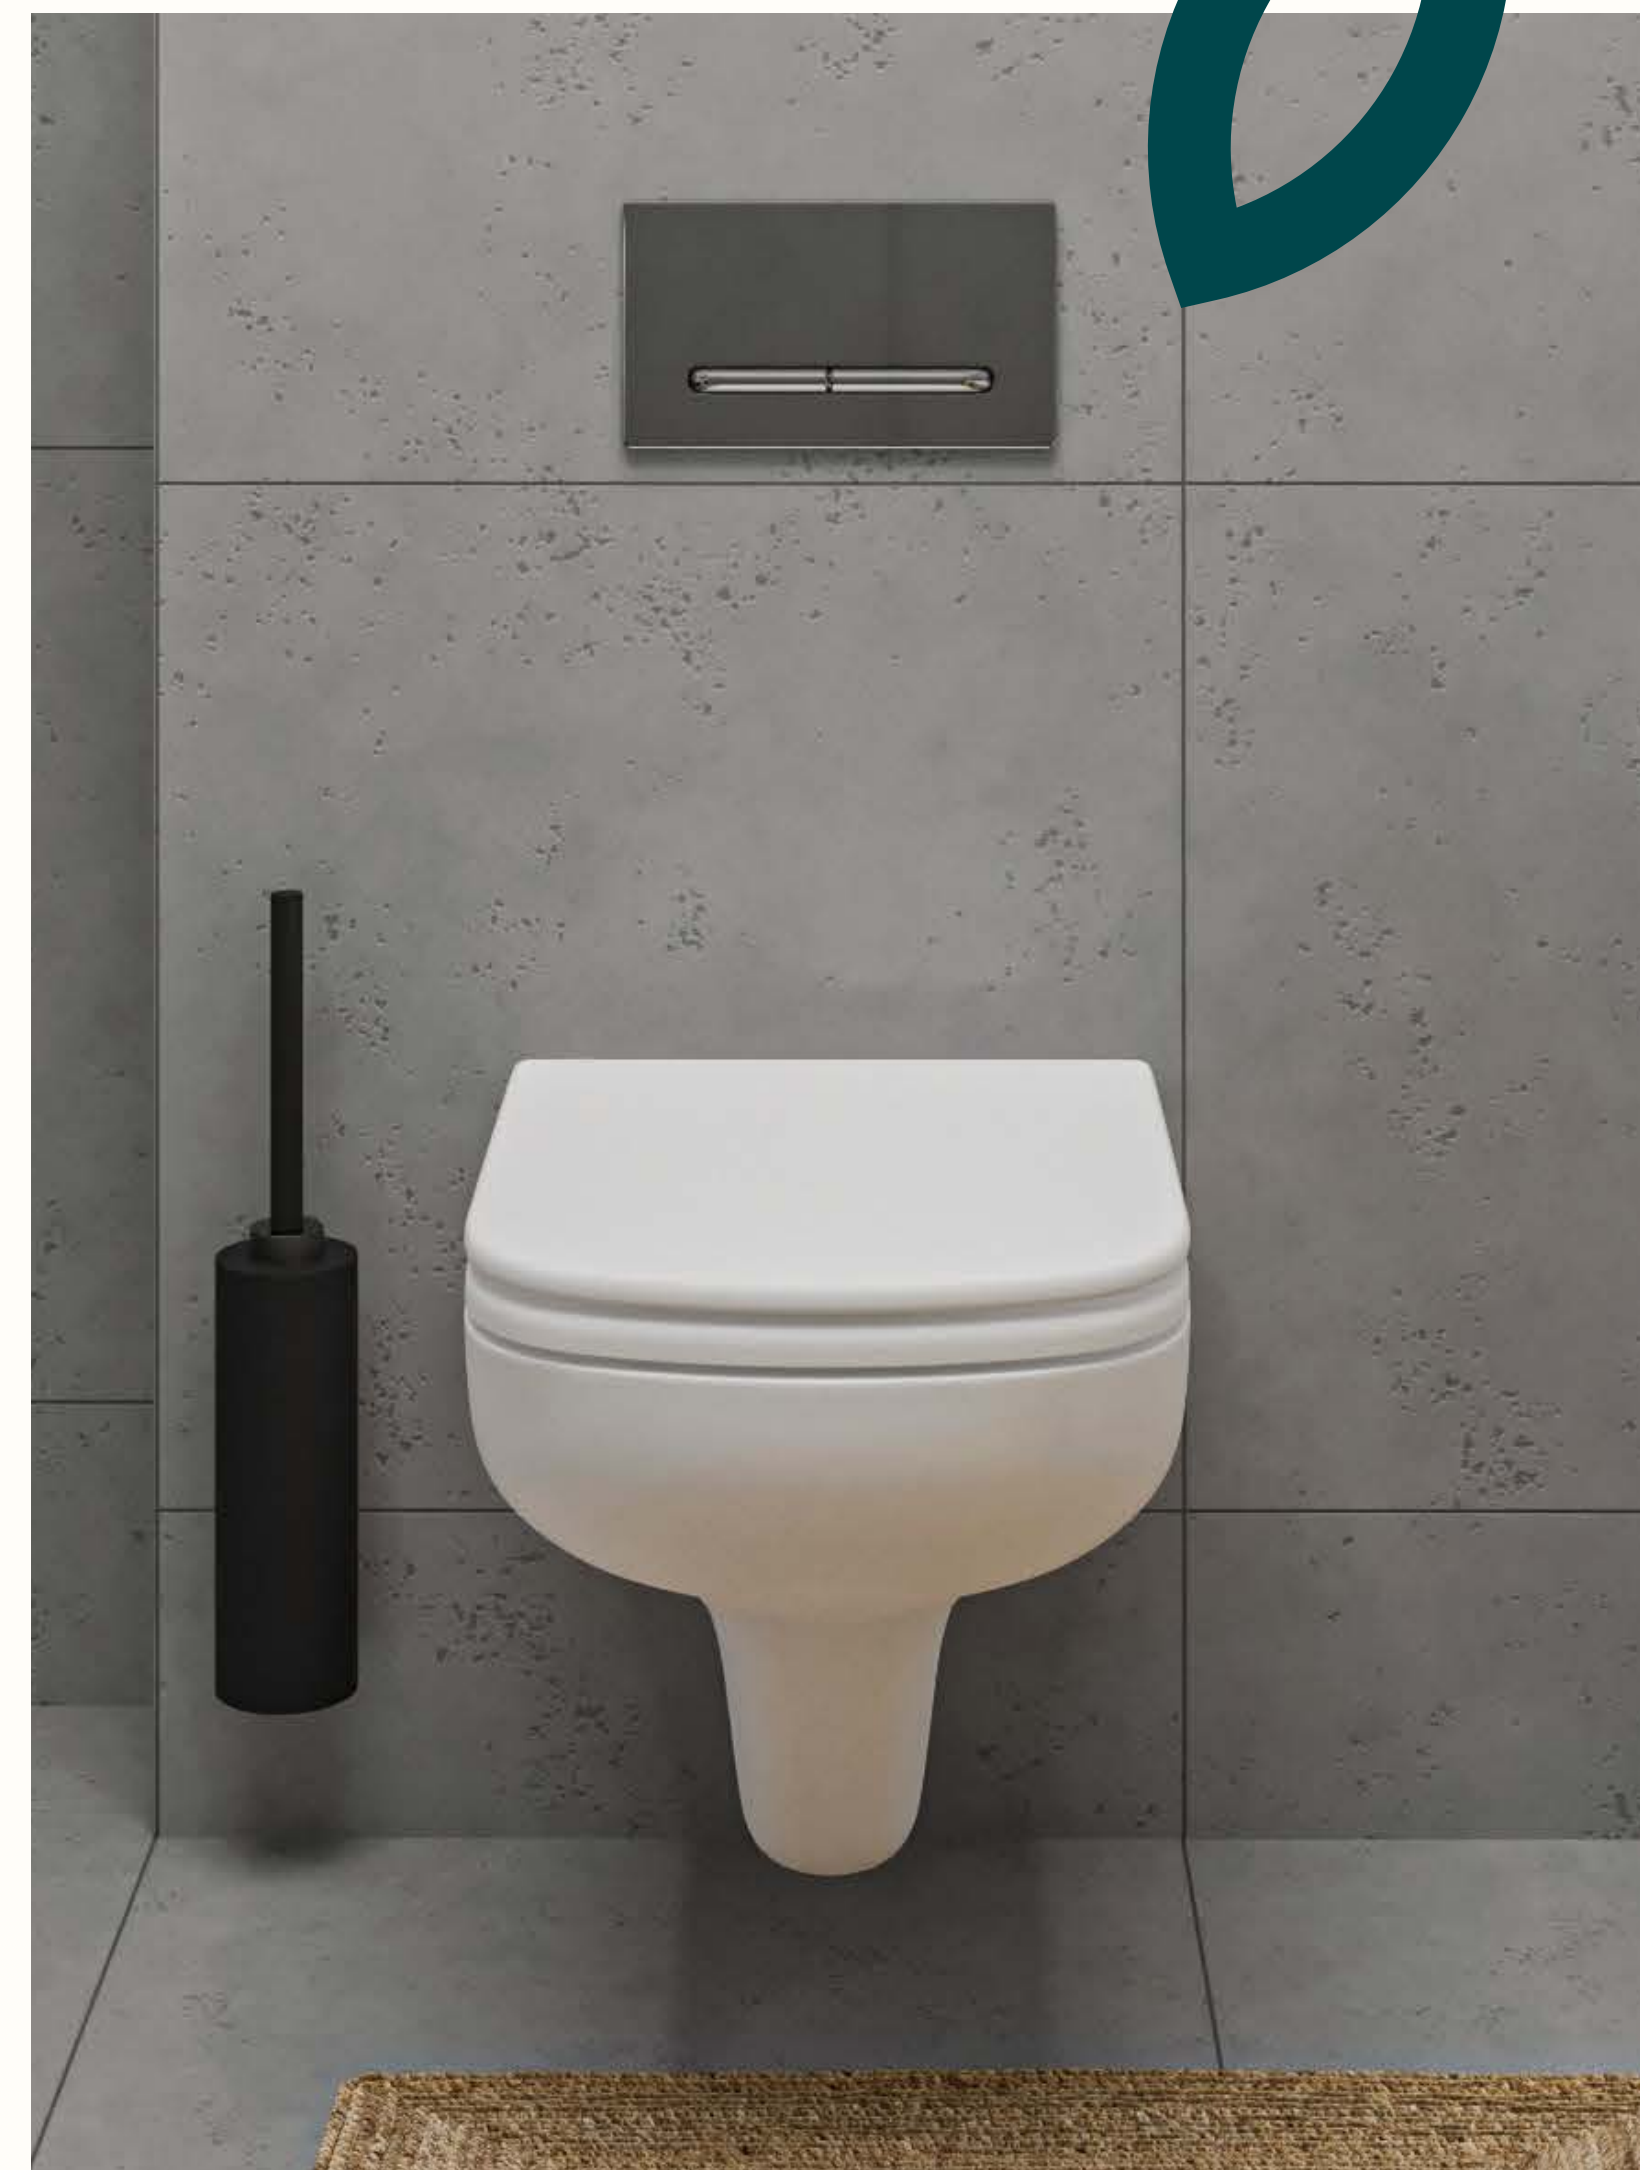

Туалет и моечные помещения

УНИТАЗ (ВСТРОЕННЫЙ В СТЕНУ)

VITRA S20, RimEx без смывного края, белый, в комплекте сиденье-крышка softclose, настенный элемент WC Vitra, кнопка смыва, VitraLoop T

УНИТАЗ (НАПОЛЬНЫЙ)

VITRA S20, в комплекте сиденье-крышка softclose

ПЛИТКА ДЛЯ СТЕНЫ И ПОЛА

Iron Pearl nat. rett. 60x60