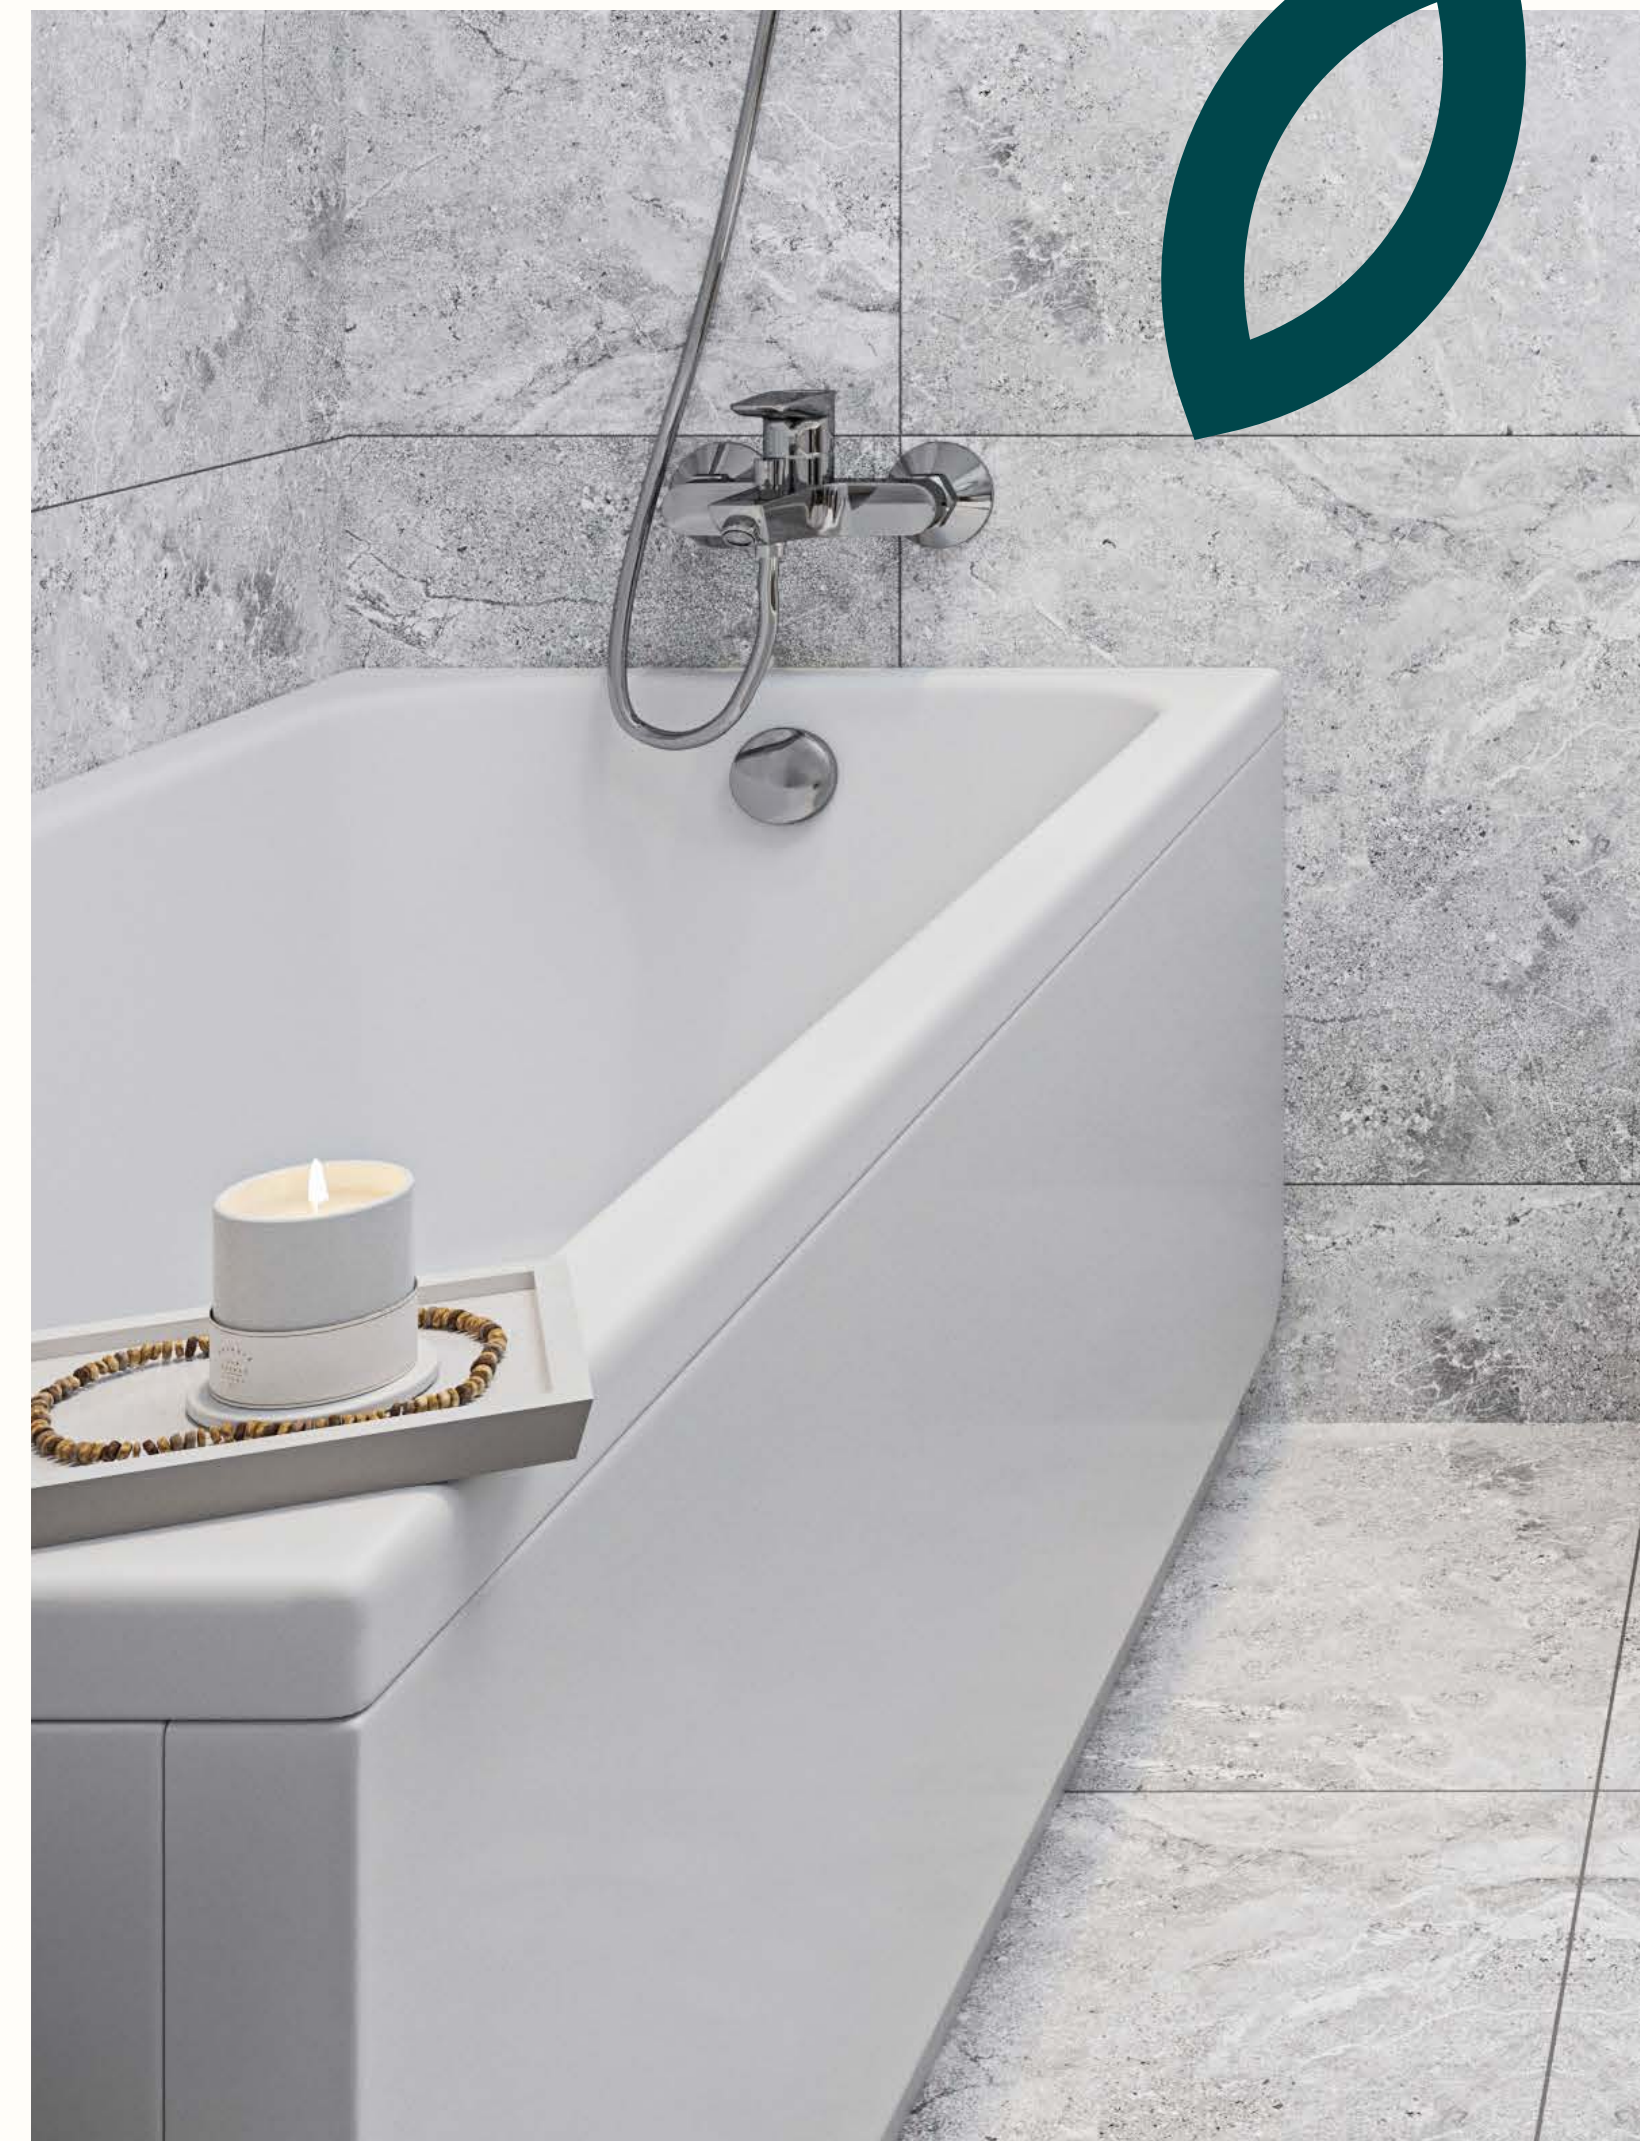

Туалет и моечные помещения