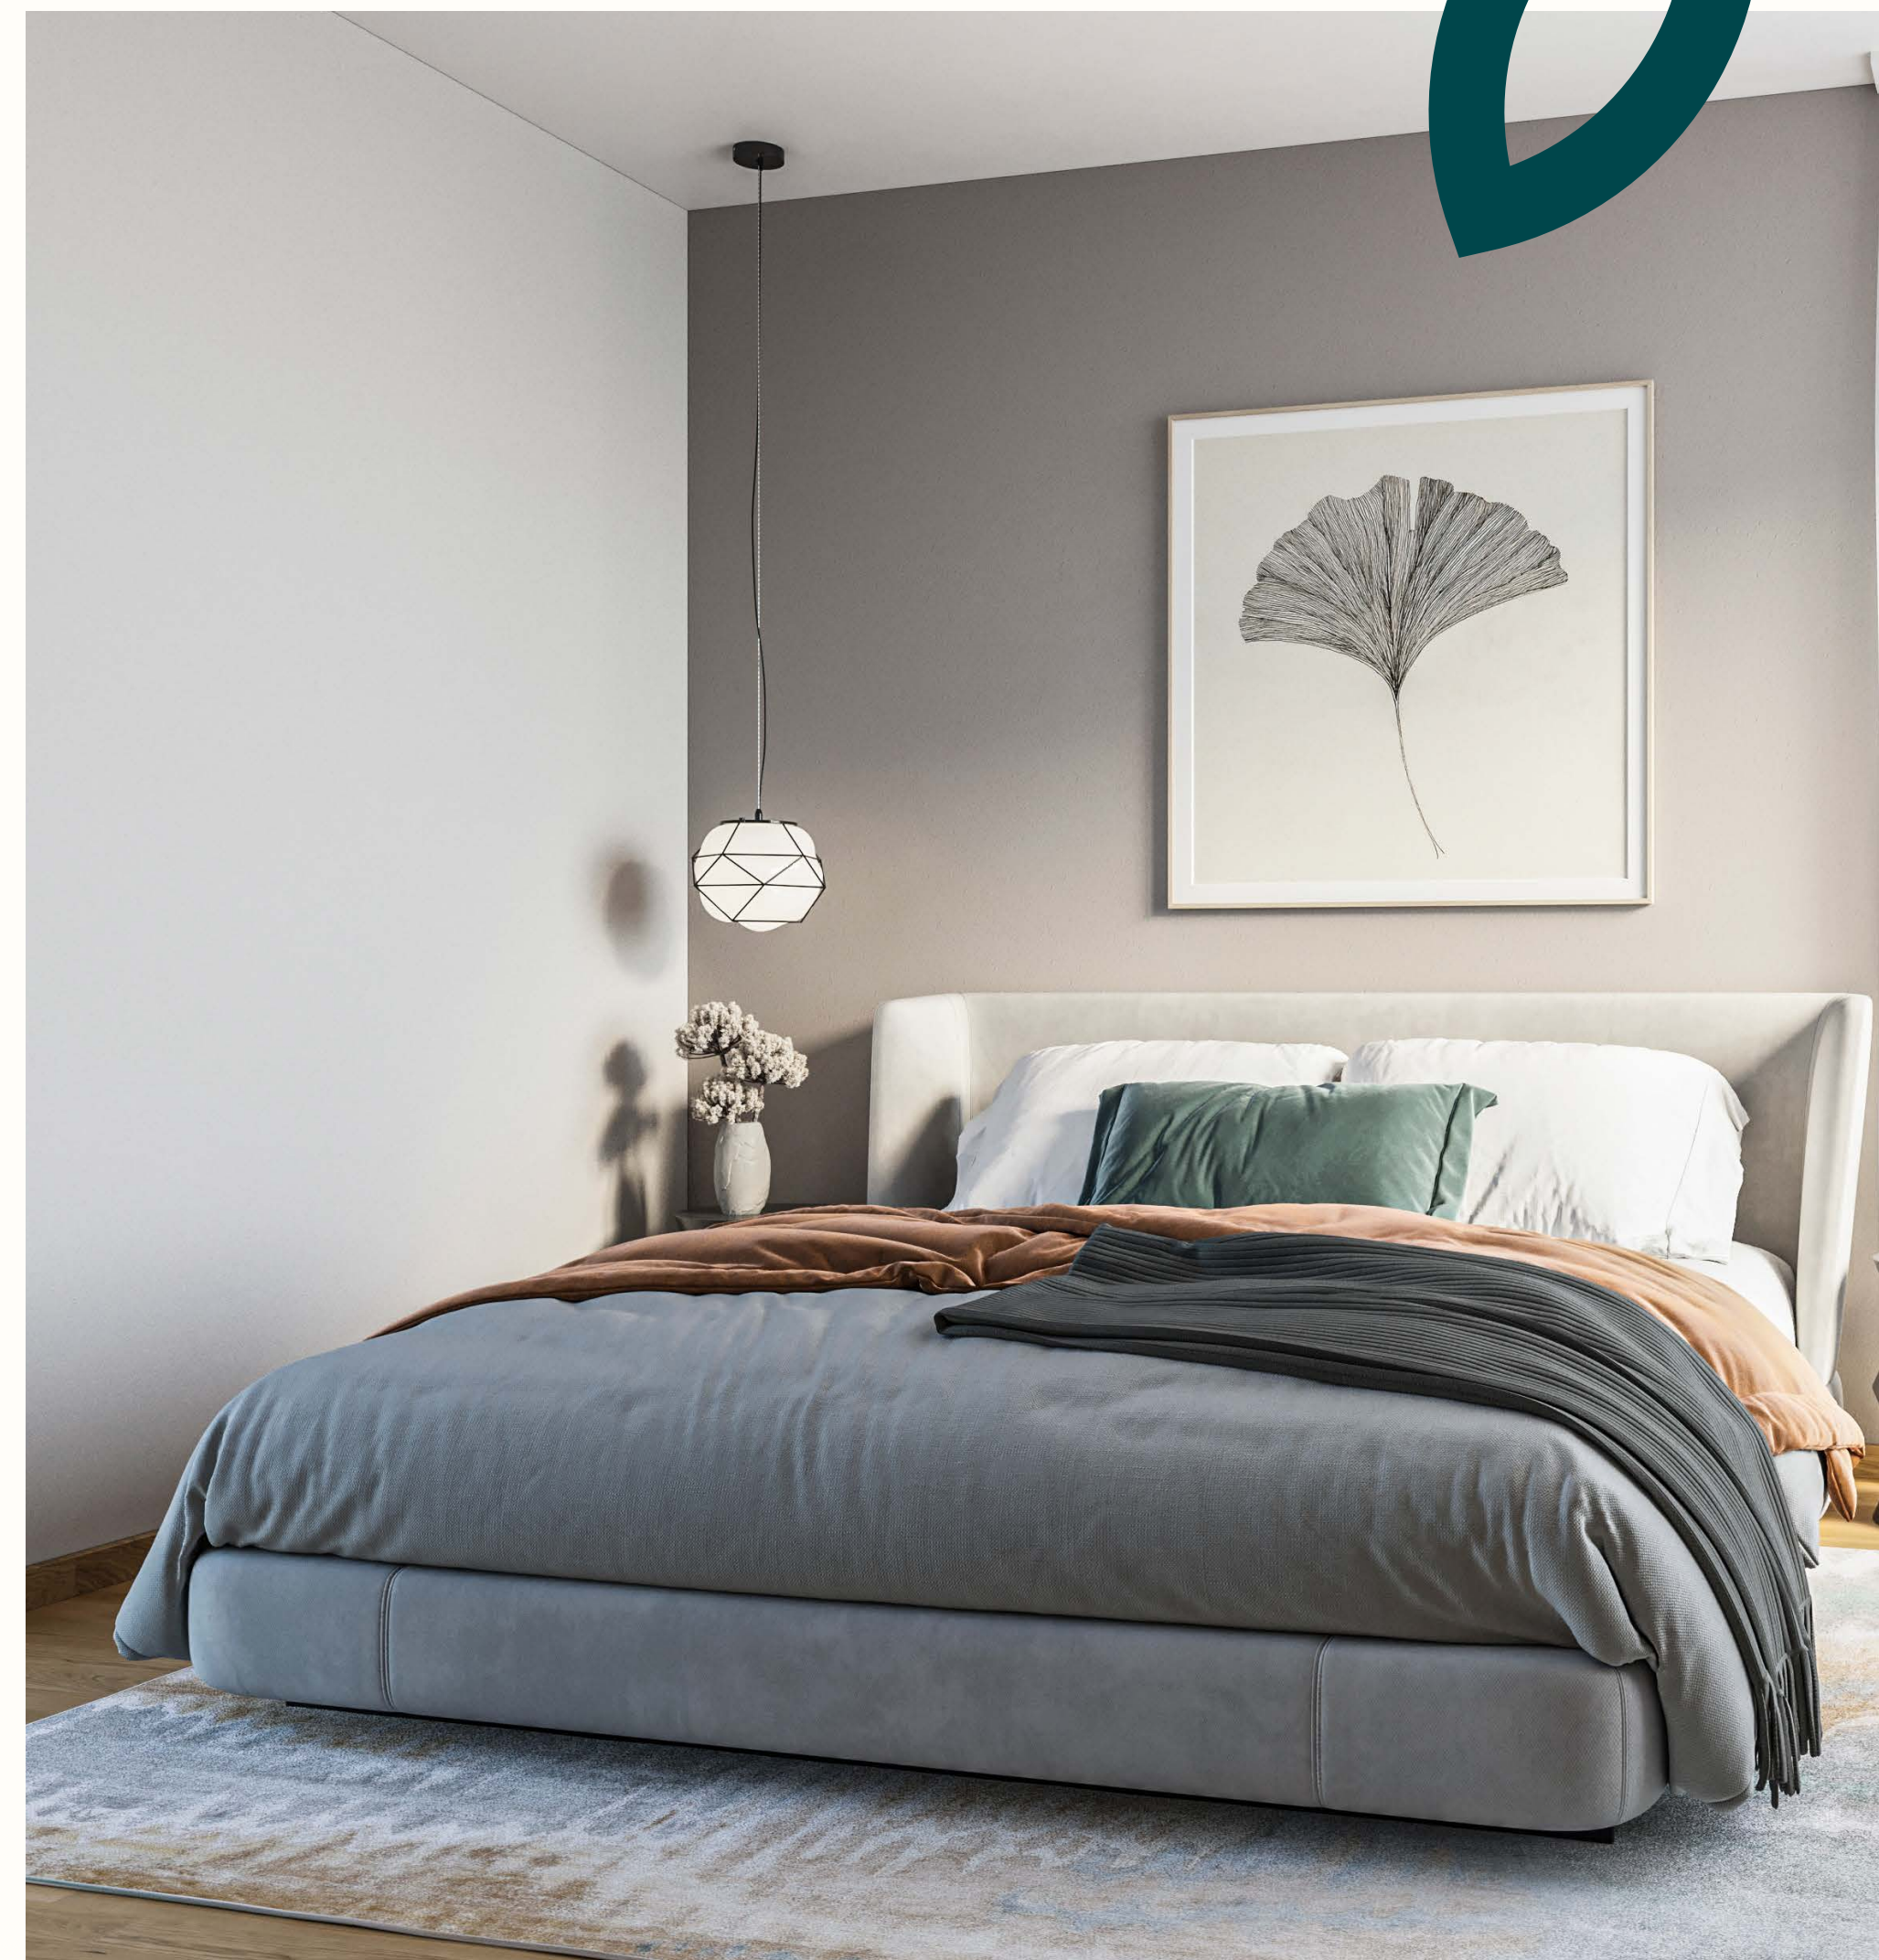

Eluruumid, esik, köök

VÄLISUKS

Turvauks, seest ja väljast kaetud naturaalse tamme spooniga, sile uks

SISEUKS

Tamme spoon naturaalne, sileuks

KÄEPIDE

Valnes, kroom

VALGUSTID

Vannitoa laes ja esikus - süvistatud