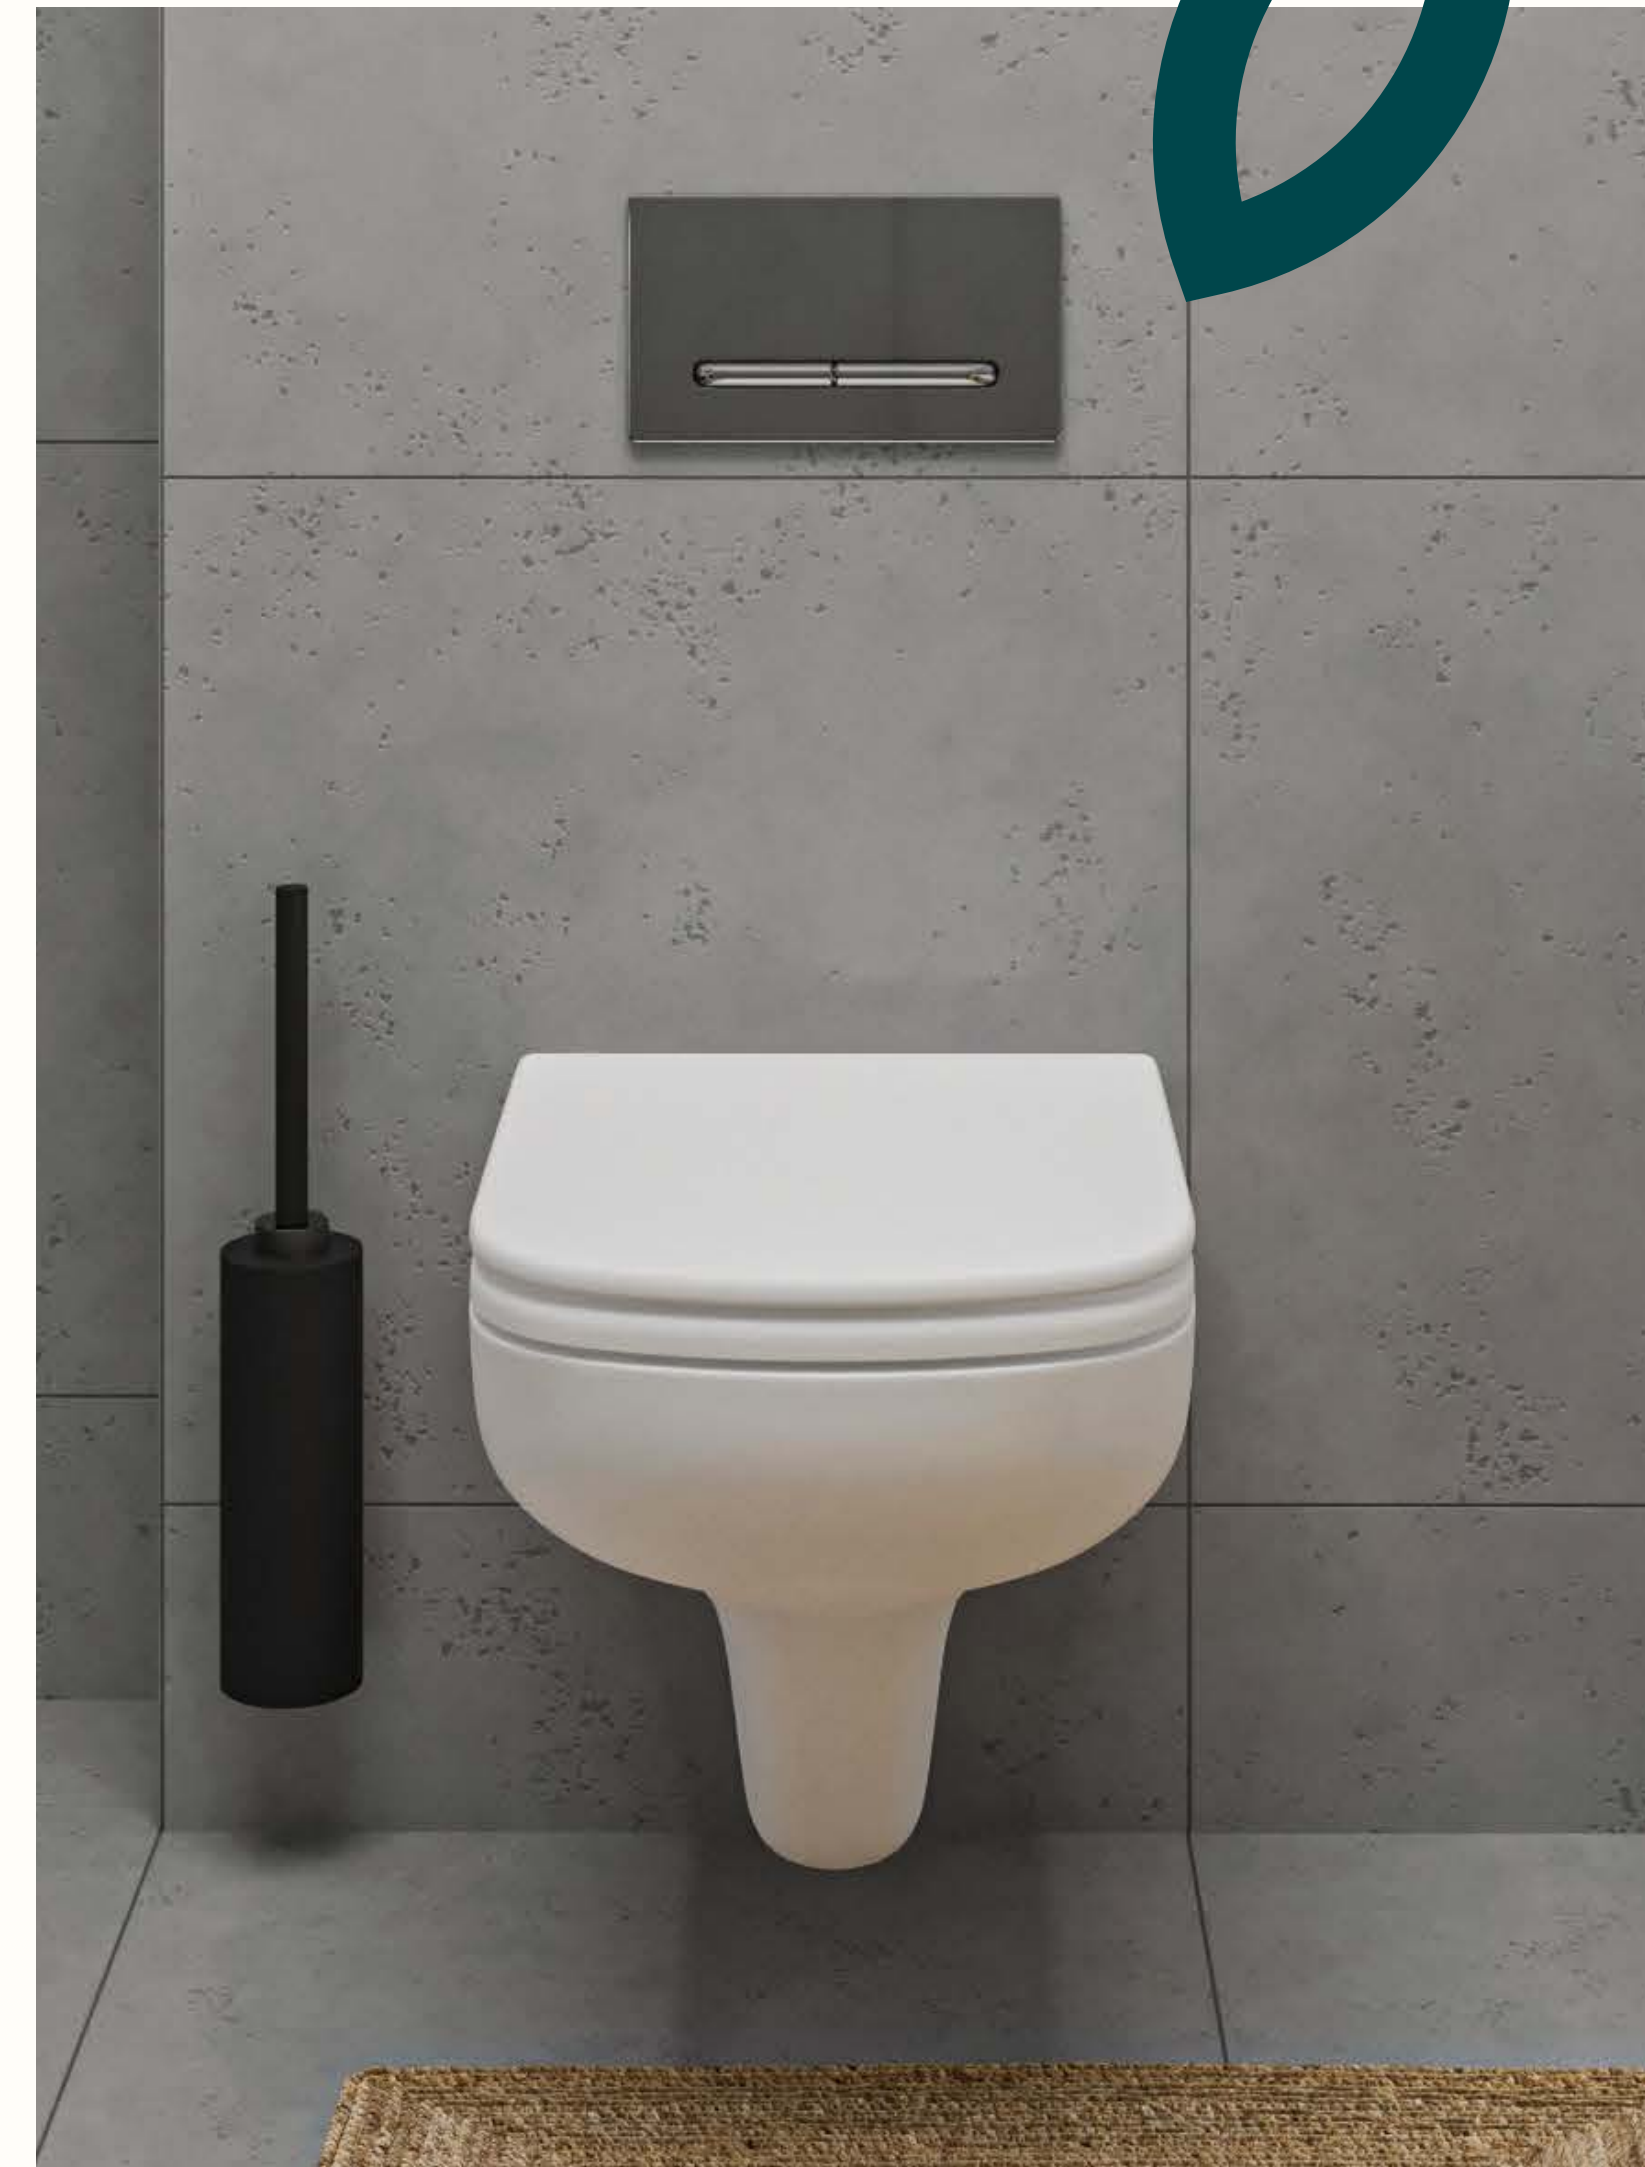

WC ja pesuruumid

WC POTT (SEINAPEALNE)

Vitra S20, RimEx servadeta loputus, valge, komplektis softclose prill-laud, WC seinaelement Vitra, loputusklahv, VitraLoop T

WC POTT (PÖRANDAPEALNE)

Vitra S20, komplektis softclose prill-laud

SEINA- JA PÖRANDAPLAADID

Iron Pearl nat. rett. 60x60