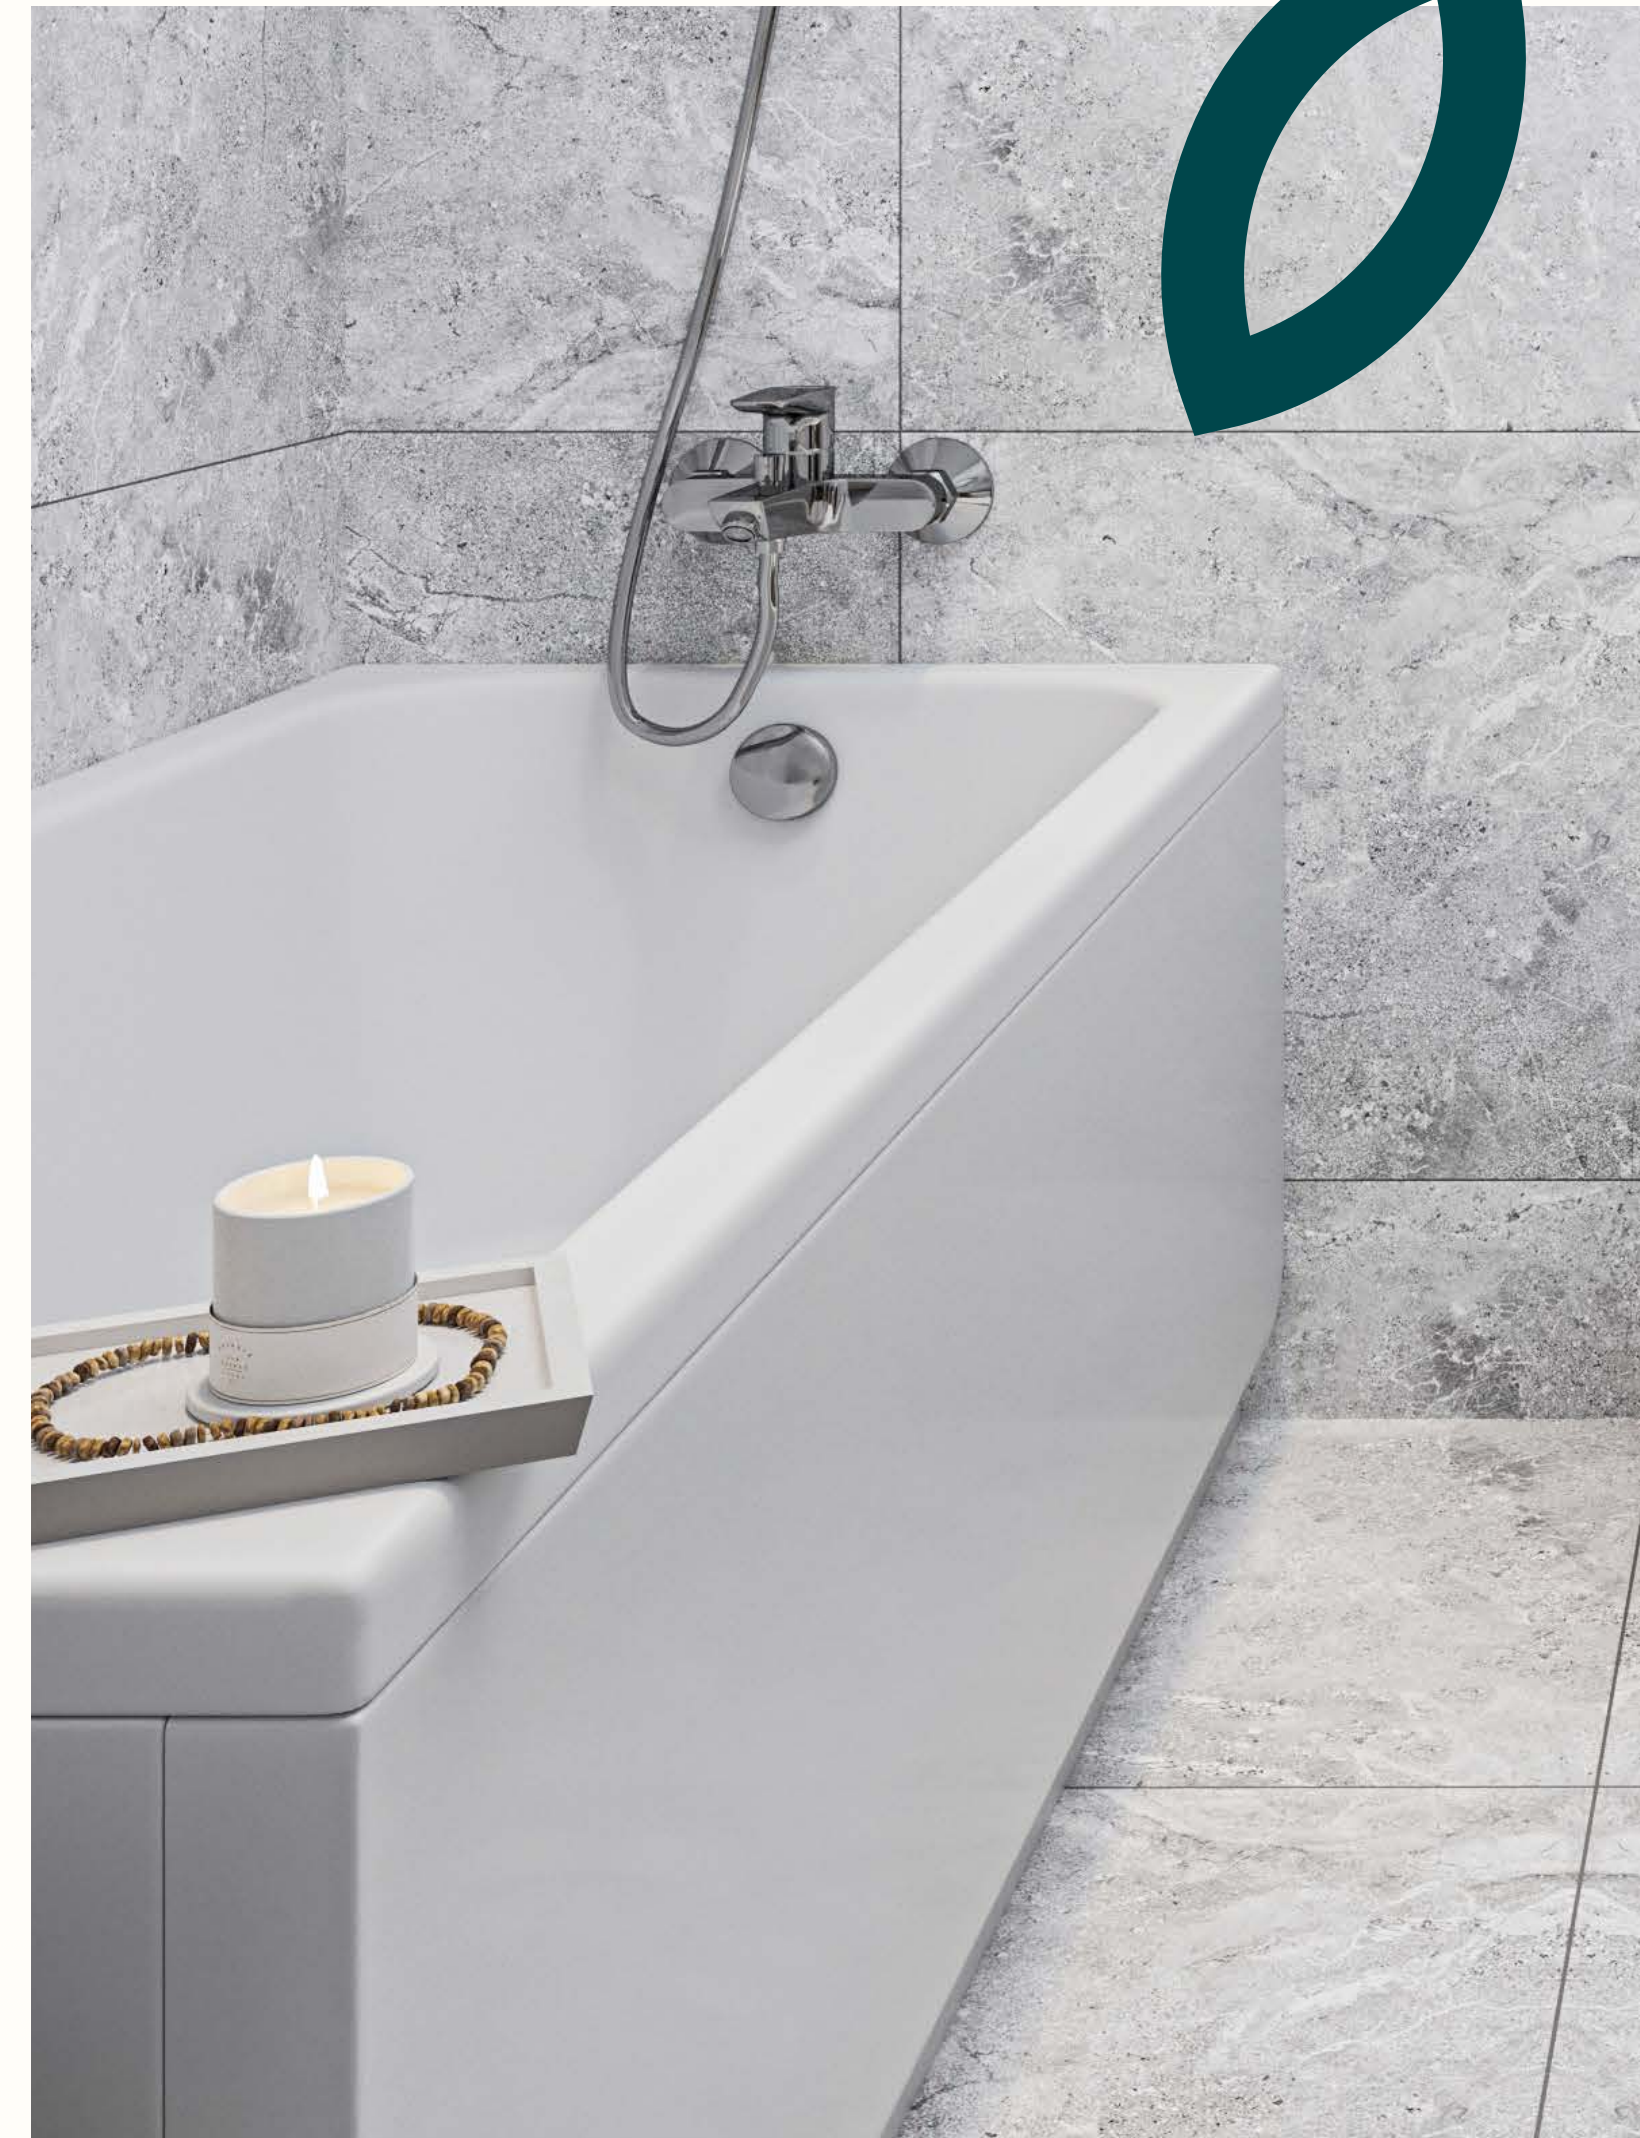

WC ja pesuruumid

DUŠISEGISTI

Canigo Base Plus, kroom

VANNISEGISTI

Canigo Tres Plus dušilift, kroom

VANN

Vitra Neon vanni
esi- ja otsapaneel