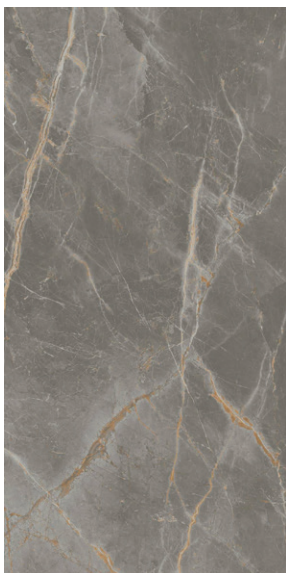

### Põrandaliistud

Ukse tooni

### Seinad\*

Marvel X  
keraamiline plaat  
60x120 cm

RAL9002