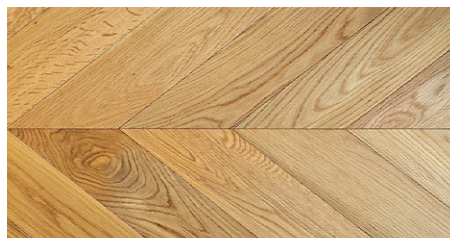

Preemium

LISATASU EEST

hepsor

Uksed (ilma piirdeliistudeta)

Variant 1:
valge

Variant 2:
tammespoon

Variant 3:
must spoon

Seinad

Põrandaliistud

Ukse tooni

Seinad*

Marvel X
keraamiline plaat
60x120 cm

RAL9002

Põrand

(esik ja vannituba)

Prima Lead
keraamiline plaat
60x60 cm