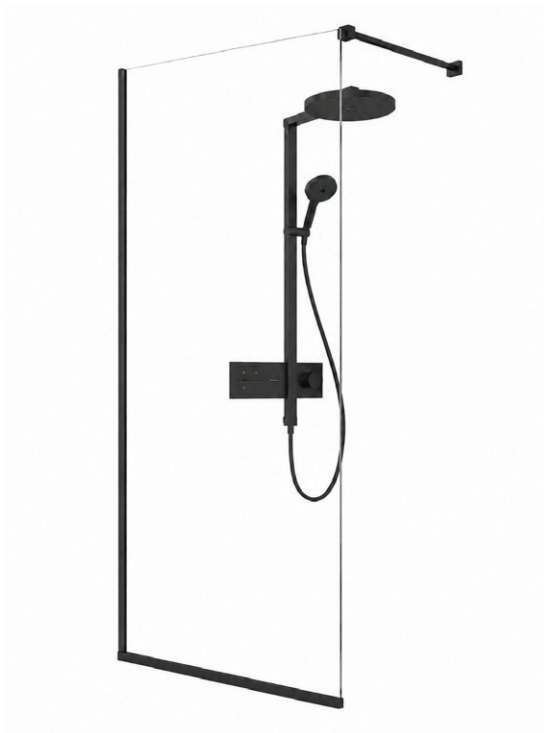

WC-pott

GSI Pura,
seinapealne

Loputusnupp

Must

LISATASU EEST

Peegel

Premium LED kapsel
peegel, esivalgustusega,
60x90 cm

Valamukapp

Mobilduenne GOLA 1 valamukapp
Laiused: 60cm, 100cm, 120cm.
Toonid: BOSCO, TELA, MAGNOLIA

Dušisegisti

Hansgrohe Raindance Alive S
dušikomplekt, must

Dušiklaas

Dušiklaas,
musta raamiga

Vann

Balteco kivivann

Hansgrohe vannisegisti komplekt, must