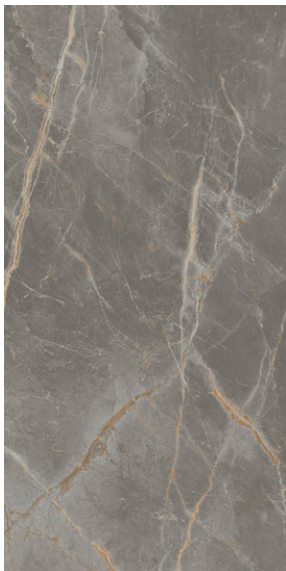

Põrandaliistud

Ukse tooni

Seinad*

Marvel X
keraamiline plaat
60x120 cm

RAL9002

Põrand

(esik ja vannituba)

Prima Lead
keraamiline plaat
60x60 cm