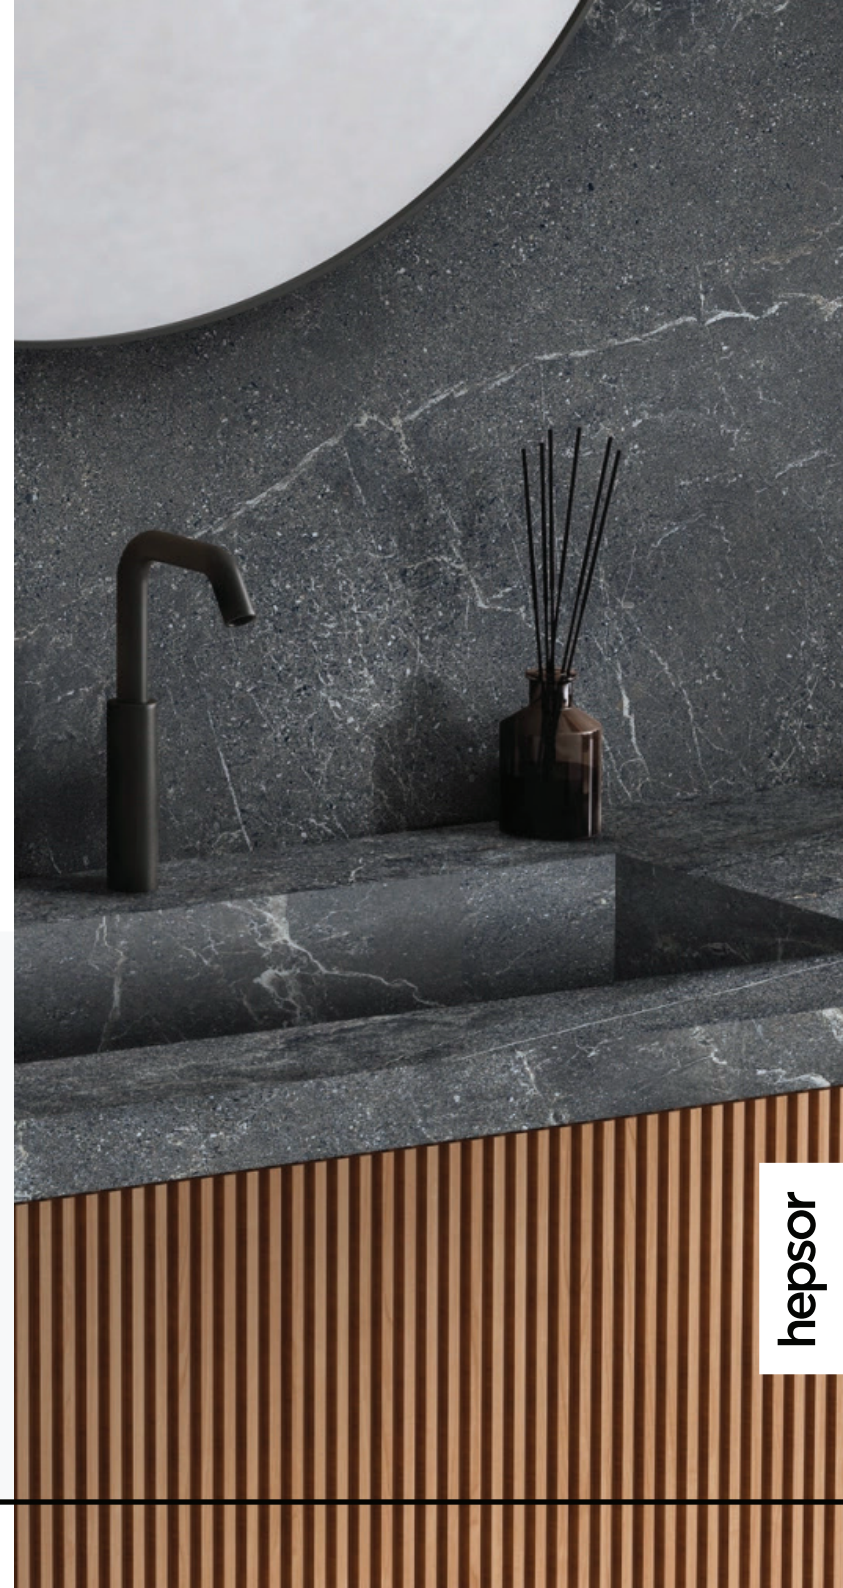

L499

Põrand (esik ja vannituba)

Nyra Charcoal keraamiline plaat
60x60 cm

* Vannitoa seinad on osaliselt plaaditud, osaliselt värvitud.

LISATASU EEST

Aktsent plaadid

Variant 1:
5,3x30 cm, brick, semimatt

Variant 2:
6x24 cm YUBI 3D OLIVA GL