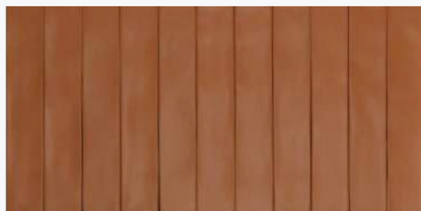

L499

Põrand (esik ja vannituba)

Nyra Charcoal keraamiline plaat
60x60 cm

* Vannitoa seinad on osaliselt plaaditud, osaliselt värvitud.

LISATASU EEST

Aktsent plaadid

Variant 1:
5,3x30 cm, brick, semimatt

Variant 2:
6x24 cm YUBI 3D OLIVA GL