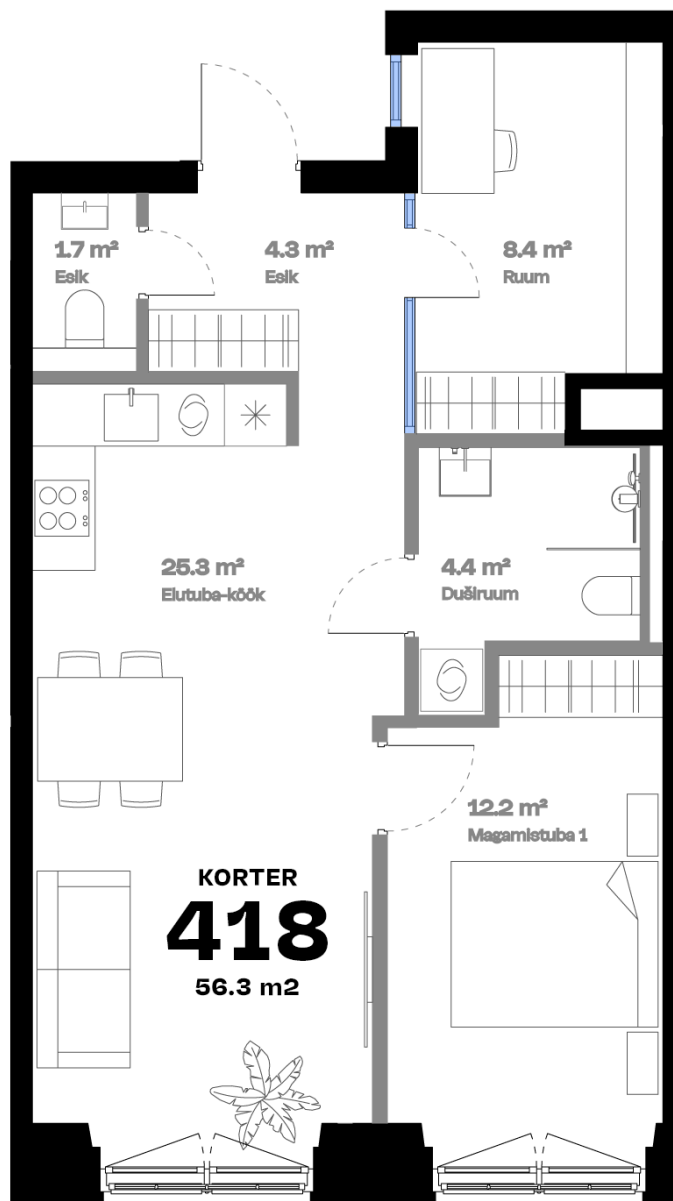

Korter

Lisatoaga

KORRUS 4

TUBE 3

* korter on ametlikult 2-toaline

SISEPIND 56.3 m²

TERRASS -

* Tegemist on näidisplaaniga