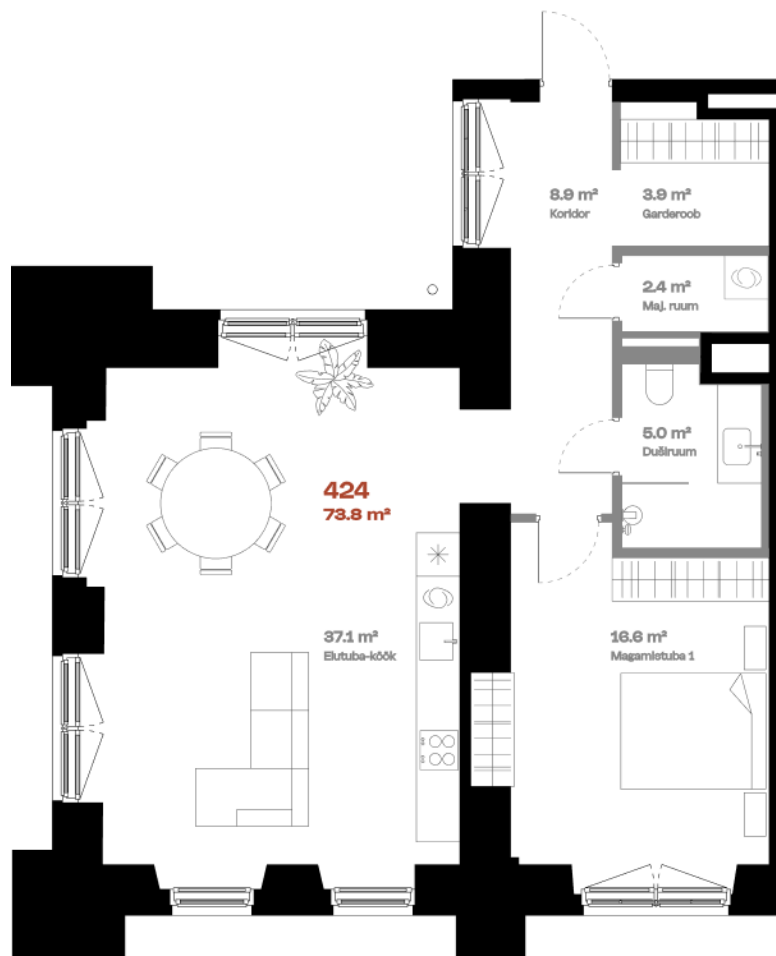

Korter 424

Tava plaan

KORRUS	4
TUBE	2
KOGUPIND	73,9 m ²
SISEPIND	73.9 m ²
TERRASS	-
HIND	429900 €

Vann 

Majapidamisruumid 

hepsor

Janek Saveljev

Müügijuht