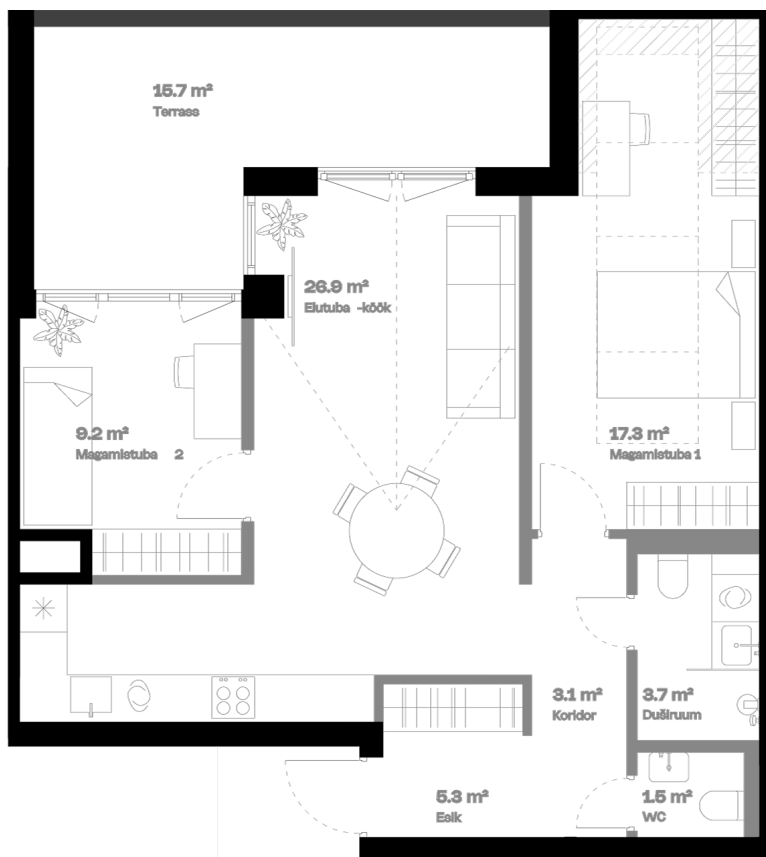

Korter 502B

Tava plaan

KORRUS	5
TUBE	2
KOGUPIND	82.7 m ²
SISEPIND	67 m ²
TERRASS	15,7 m ²
HIND	429900 €

hepsor

Janek Saveljev

Müügijuht

janek@hepsor.ee

+372 502 8581