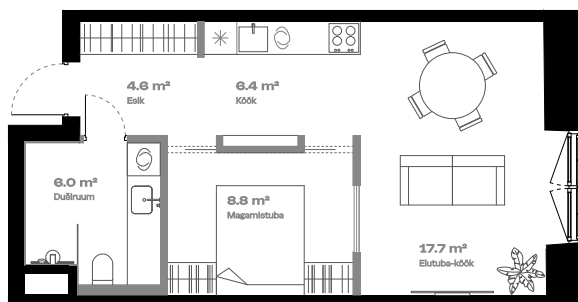

# Korter

Lisatoaga

<b>KORRUS</b>	4
<b>TUBE</b>	2
* korter on ametlikult 1-toaline	
<b>SISEPIND</b>	44.5 m <sup>2</sup>
<b>TERRASS</b>	-

Vann 

Alternatiivne köögi asukoht 

Teise tasandi võimalus 

\* Tegemist on näidisplaaniga