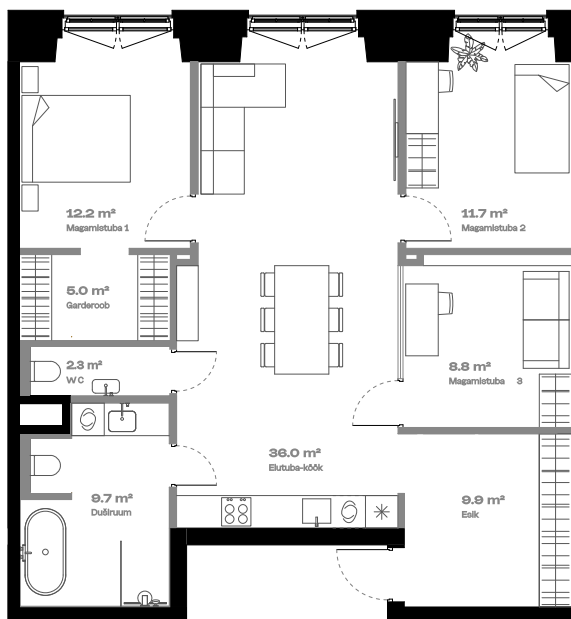

Korter

Lisatoaga

KORRUS	3
TUBE	4
* korter on ametlikult 3-toaline	
SISEPIND	90.3 m ²
TERRASS	-

Walk-in garderoob 

Lodža võimalus 

Saun 

Vann 

Alternatiivne köögi asukoht 

Teise tasandi võimalus 

Klaasist seinä ülaosa 

* Tegemist on näidisplaaniga

hepsor

Janek Saveljev

Müügijuht

janek@hepsor.ee

+372 502 8581