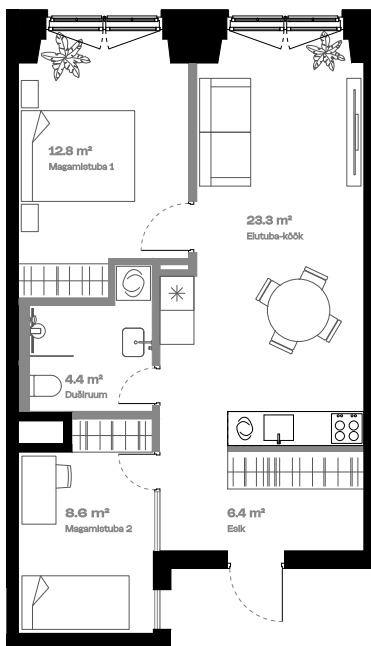

Korter

Lisatoaga

KORRUS	1
TUBE	3
* korter on ametlikult 2-toaline	
SISEPIND	57 m ²
TERRASS	31,4 m ²

Terrass 

Vann 

Alternatiivne köögi asukoht 

Klaasist seinä ülaosa 

* Tegemist on näidisplaaniga