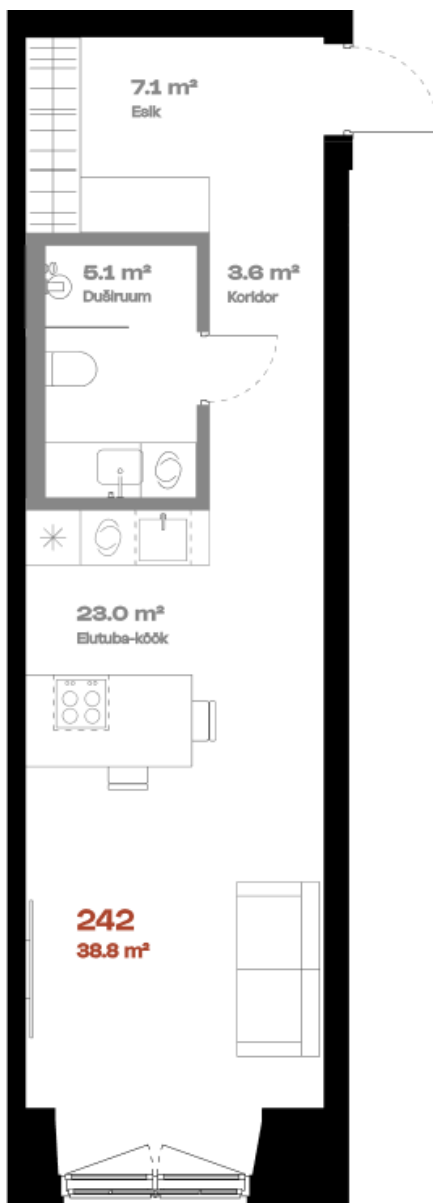

# Korter 242

Tava plaan

<b>KORRUS</b>	2
<b>TUBE</b>	1
<b>KOGUPIND</b>	38,9 m <sup>2</sup>
<b>SISEPIND</b>	38.9 m <sup>2</sup>
<b>TERRASS</b>	-
<b>HIND</b>	199900 €

Teise tasandi võimalus 

hepsor

**Janek Saveljev**