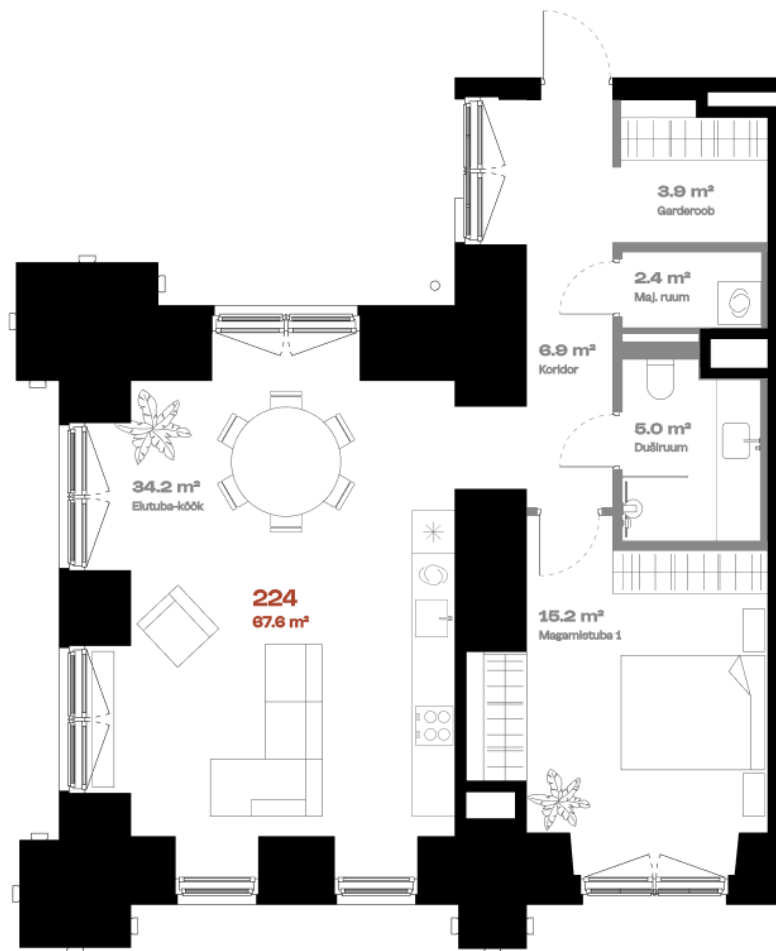

# Korter 224

Tava plaan

<b>KORRUS</b>	2
<b>TUBE</b>	2
<b>KOGUPIND</b>	67,6 m <sup>2</sup>
<b>SISEPIND</b>	67.6 m <sup>2</sup>
<b>TERRASS</b>	-
<b>HIND</b>	399900 €

Vann 

Majapidamisruumid 

hepsor

**Janek Saveljev**