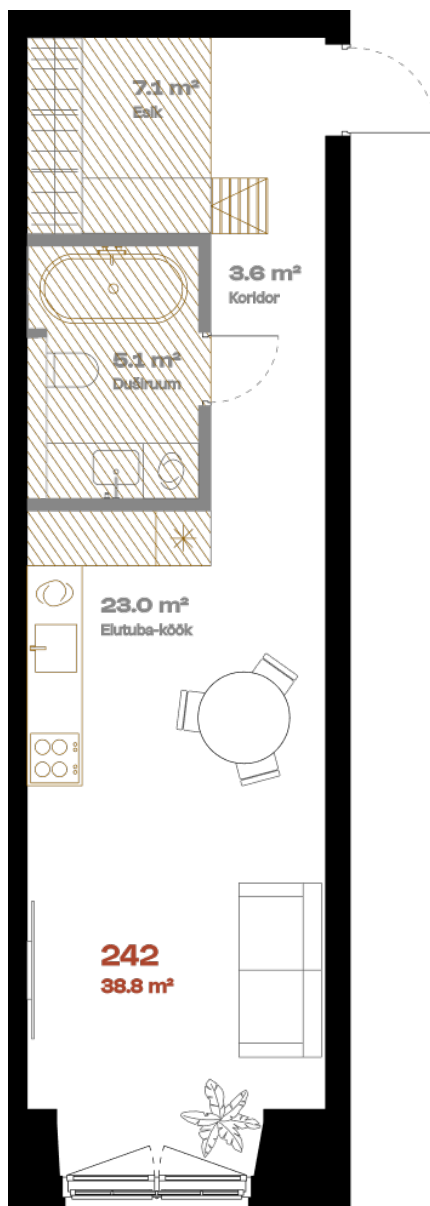

Korter 242

Erilahendus

KORRUS	2
TUBE	1
KOGUPIND	38,9 m ²
SISEPIND	38.9 m ²
TERRASS	-

Teise tasandi võimalus 

hepsor

Janek Saveljev

Müügijuht

janek@hepsor.ee