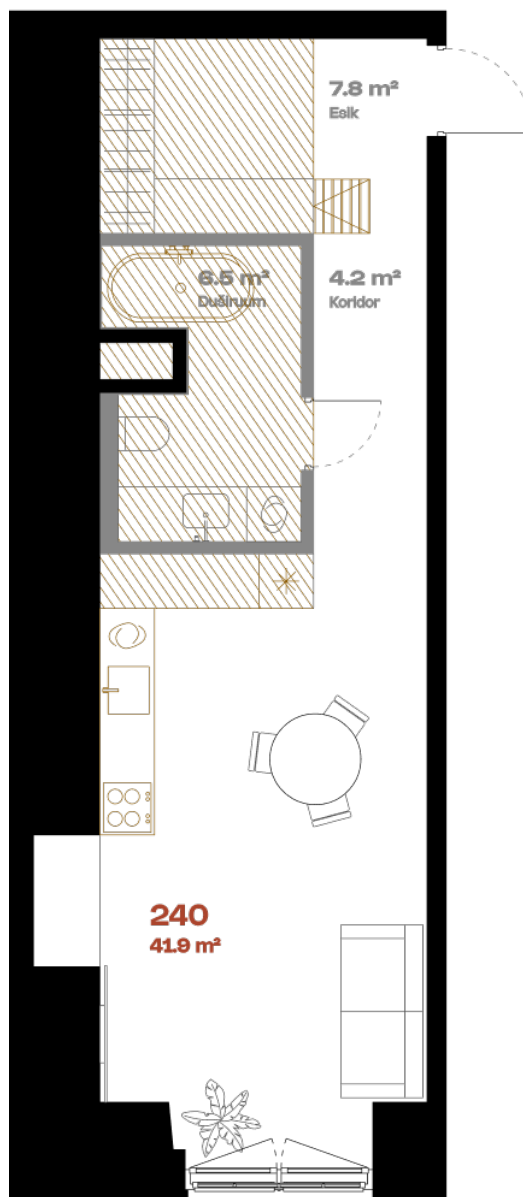

Korter 240

Erilahendus

KORRUS	2
TUBE	1
KOGUPIND	41,8 m ²
SISEPIND	41,8 m ²
TERRASS	-

Teise tasandi võimalus 

hepsor

Janek Saveljev

Müügijuht

janek@hepsor.ee