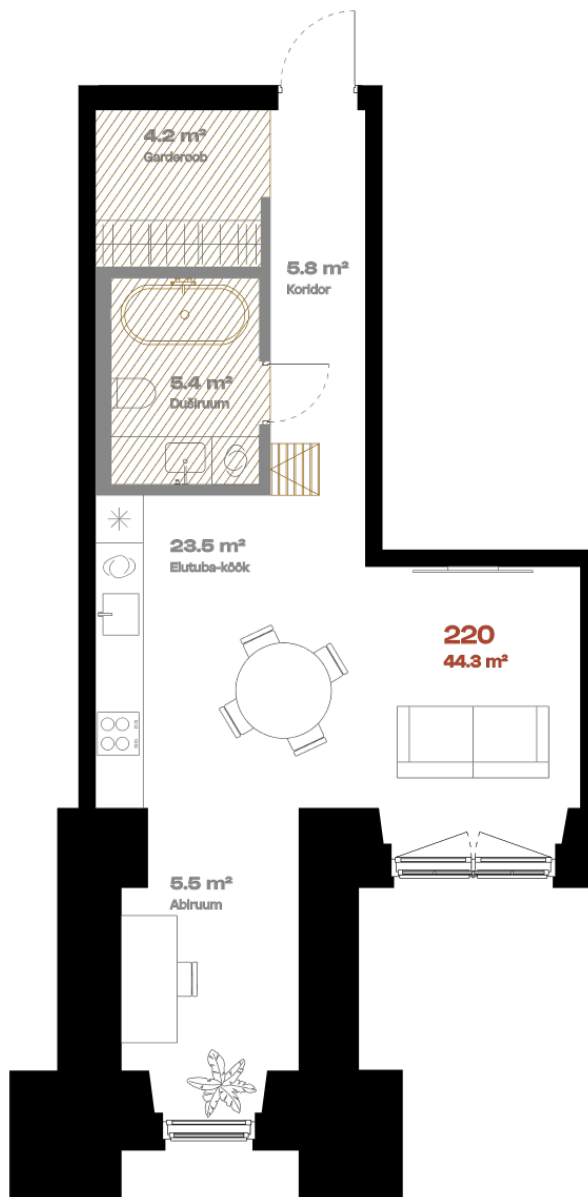

Korter 220

Erilahendus

KORRUS	2
TUBE	1
KOGUPIND	44,4 m ²
SISEPIND	44.4 m ²
TERRASS	-

Vann 

Teise tasandi võimalus 

hepsor

Janek Saveljev

Müügijuht