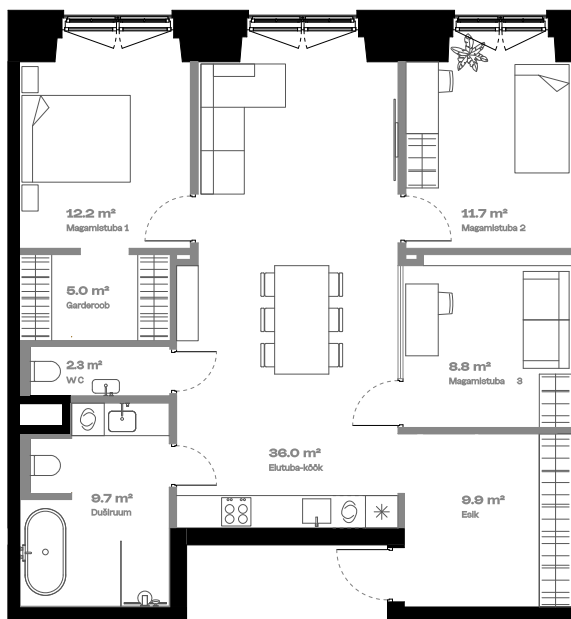

Korter

Lisatoa ja wc-ga

KORRUS	4
TUBE	4
* korter on ametlikult 3-toaline	
SISEPIND	96.5 m ²
TERRASS	-

Walk-in garderoob 

Lodža võimalus 

Saun 

Vann 

Alternatiivne köögi asukoht 

Teise tasandi võimalus 

Klaasist seinä ülaosa 

* Tegemist on näidisplaaniga

hepsor

Janek Saveljev

Müügijuht

janek@hepsor.ee

+372 502 8581