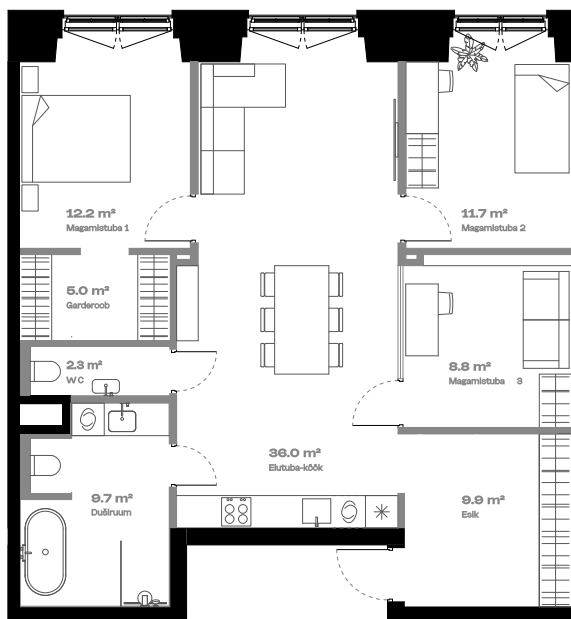

Korter

Lisatoa ja wc-ga

KORRUS	3
TUBE	4
* korter on ametlikult 3-toaline	
SISEPIND	96.2 m²
TERRASS	-

Walk-in garderoob

Lodža võimalus

Saun

Vann

Alternatiivne köögi asukoht

Klaasist seinä ülaosa

* Tegemist on näidisplaaniga

hepsor

Janek Saveljev

Müügijuht

janek@hepsor.ee

+372 502 8581

Kairiin Kingumets

Müügijuht

kairiin@hepsor.ee

+372 5740 0561