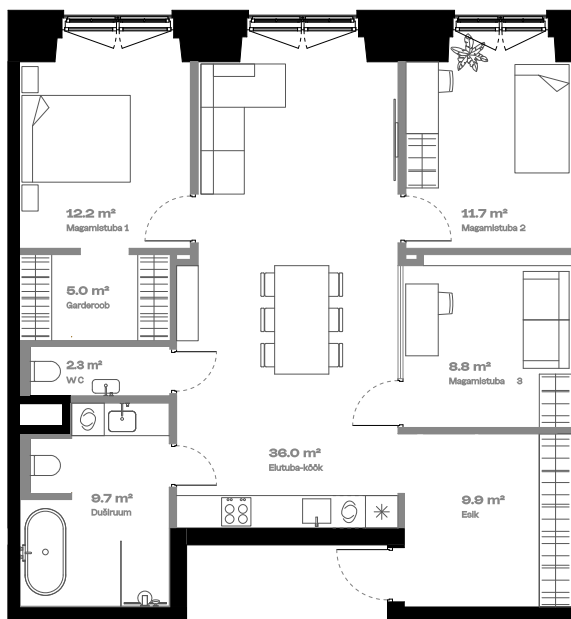

Korter

Lisatoa ja wc-ga

KORRUS	3
TUBE	4
* korter on ametlikult 3-toaline	
SISEPIND	88.7 m ²
TERRASS	-

Walk-in garderoob 

Lodža võimalus 

Saun 

Vann 

Alternatiivne köögi asukoht 

Teise tasandi võimalus 

Klaasist seinä ülaosa 

* Tegemist on näidisplaaniga

hepsor

Janek Saveljev

Müügijuht

janek@hepsor.ee

+372 502 8581