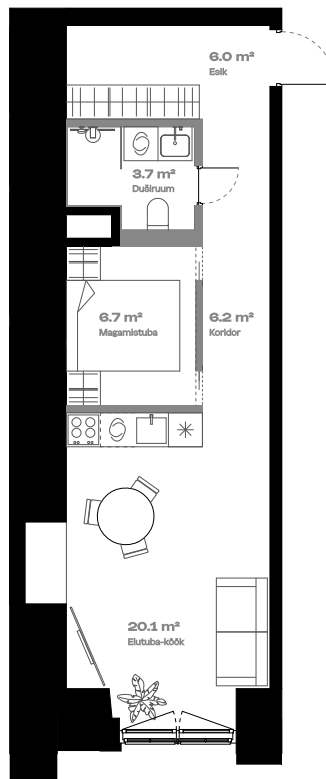

# Korter

Lisatoaga

<b>KORRUS</b>	4
<b>TUBE</b>	2
* korter on ametlikult 1-toaline	
<b>SISEPIND</b>	38.8 m <sup>2</sup>
<b>TERRASS</b>	-

Teise tasandi võimalus 

\* Tegemist on näidisplaaniga

hepsor

**Janek Saveljev**