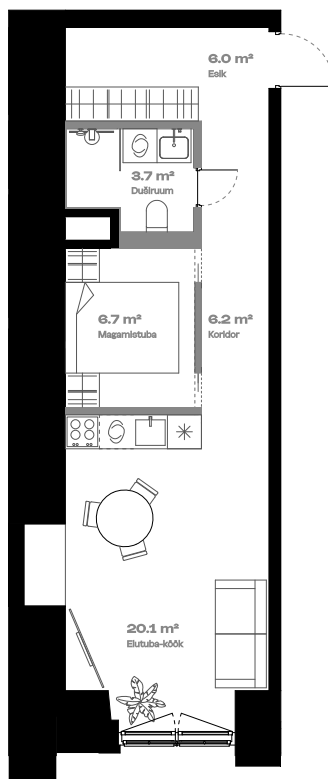

Korter

Lisatoaga

KORRUS	4
TUBE	2
* korter on ametlikult 1-toaline	
SISEPIND	44.4 m ²
TERRASS	-

Teise tasandi võimalus 

* Tegemist on näidisplaaniga

hepsor

Janek Saveljev

Müügijuht