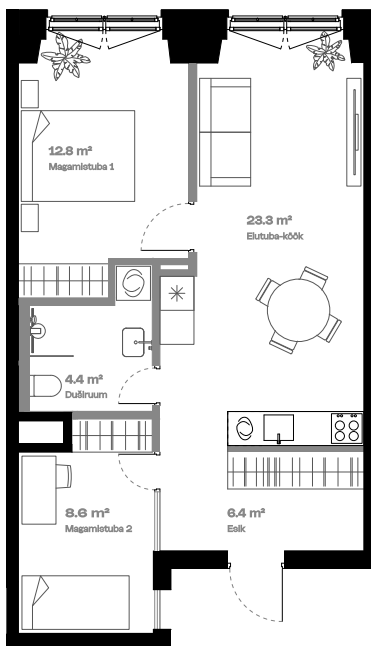

Korter

Lisatoaga

KORRUS	4
TUBE	3
* korter on ametlikult 2-toaline	
SISEPIND	57.6 m ²
TERRASS	-

Vann 

Alternatiivne köögi asukoht 

Klaasist seinä ülaosa 

* Tegemist on näidisplaaniga

hepsor