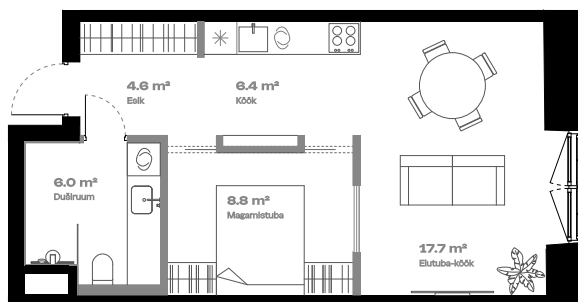

Korter

Lisatoaga

KORRUS	4
TUBE	2
* korter on ametlikult 1-toaline	
SISEPIND	44.5 m ²
TERRASS	-

Vann 

Alternatiivne köögi asukoht 

Teise tasandi võimalus 

* Tegemist on näidisplaaniga

hepsor