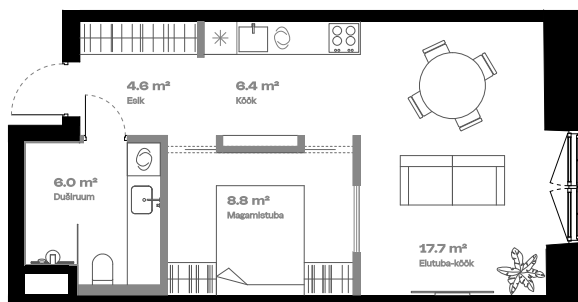

Korter

Lisatoaga

KORRUS	4
TUBE	2
* korter on ametlikult 1-toaline	
SISEPIND	42.3 m ²
TERRASS	-

Vann 

Alternatiivne köögi asukoht 

Teise tasandi võimalus 

* Tegemist on näidisplaaniga

hepsor