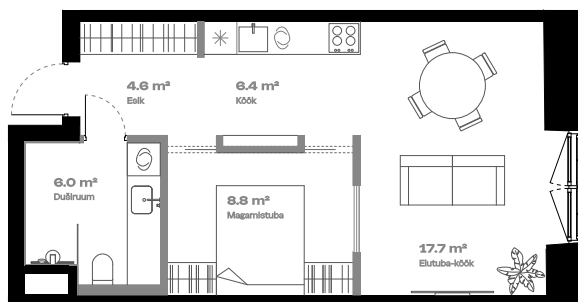

# Korter

Lisatoaga

<b>KORRUS</b>	4
<b>TUBE</b>	2
* korter on ametlikult 1-toaline	
<b>SISEPIND</b>	42.8 m <sup>2</sup>
<b>TERRASS</b>	-

Vann 

Alternatiivne köögi asukoht 

Teise tasandi võimalus 

\* Tegemist on näidisplaaniga