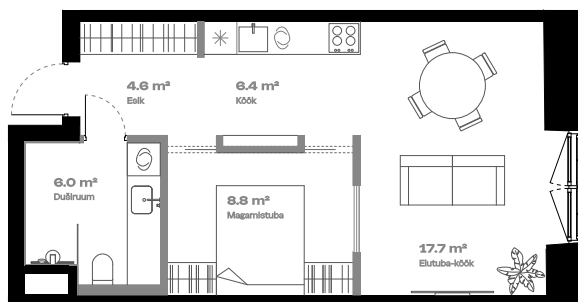

Korter

Lisatoaga

KORRUS	4
TUBE	2
* korter on ametlikult 1-toaline	
SISEPIND	42.9 m ²
TERRASS	-

Vann 

Alternatiivne köögi asukoht 

Teise tasandi võimalus 

* Tegemist on näidisplaaniga

hepsor