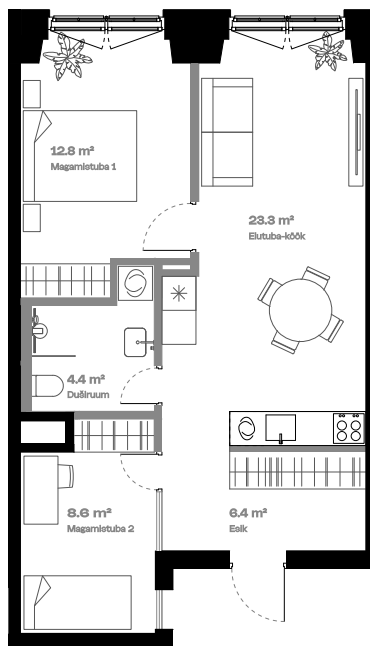

Korter

Lisatoaga

KORRUS	4
TUBE	3
* korter on ametlikult 2-toaline	
SISEPIND	56.6 m ²
TERRASS	-

Lodža võimalus 

Vann 

Alternatiivne köögi asukoht 

Klaasist seina ülaosa 

* Tegemist on näidisplaaniga