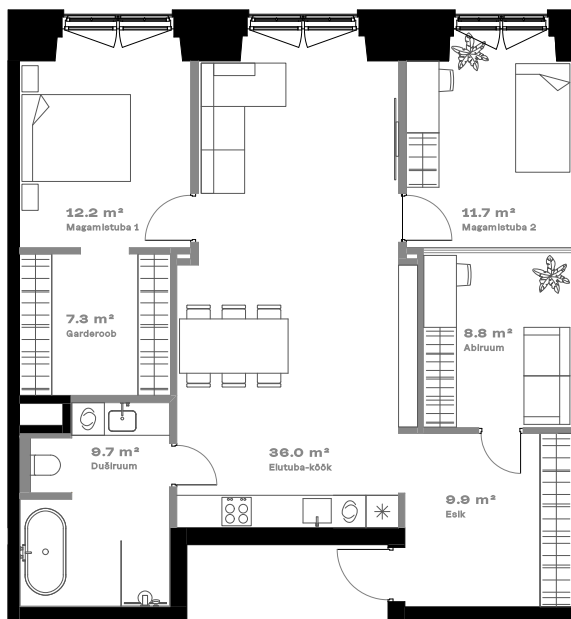

Korter

Lisatoaga

KORRUS	4
TUBE	4
* korter on ametlikult 3-toaline	
SISEPIND	96.5 m ²
TERRASS	-

Walk-in garderoob 

Lodža võimalus 

Saun 

Vann 

Alternatiivne köögi asukoht 

Teise tasandi võimalus 

Klaasist seinä ülaosa 

* Tegemist on näidisplaaniga

hepsor

Janek Saveljev

Müügijuht

janek@hepsor.ee

+372 502 8581