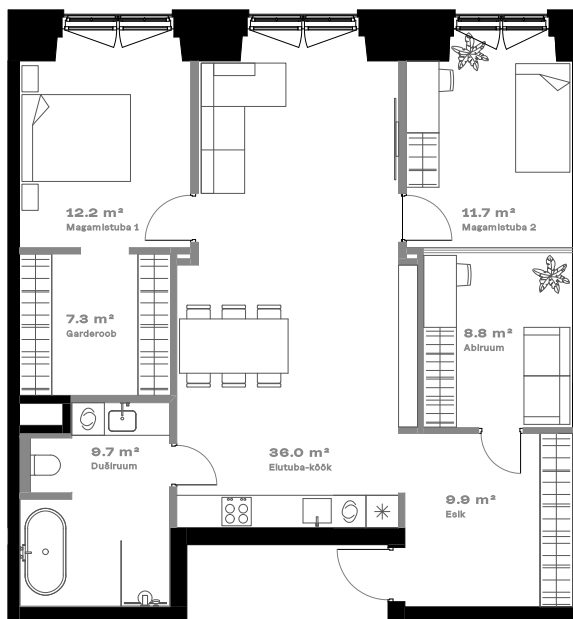

Korter

Lisatoaga

KORRUS	4
TUBE	4
* korter on ametlikult 3-toaline	
SISEPIND	88.8 m ²
TERRASS	-

Walk-in garderoob 

Lodža võimalus 

Saun 

Vann 

Alternatiivne köögi asukoht 

Teise tasandi võimalus 

Klaasist seinä ülaosa 

* Tegemist on näidisplaaniga

hepsor

Janek Saveljev

Müügijuht

janek@hepsor.ee

+372 502 8581