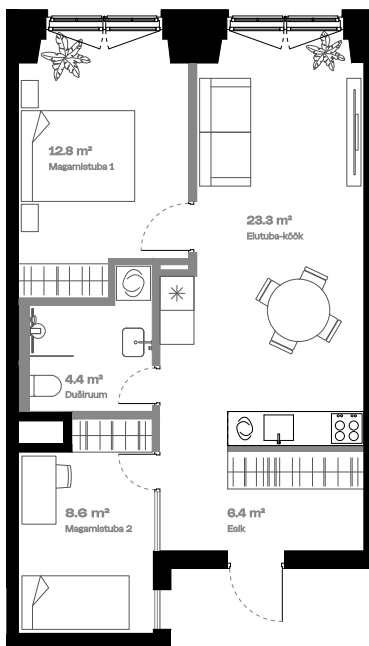

Korter

Lisatoaga

KORRUS	4
TUBE	3
* korter on ametlikult 2-toaline	
SISEPIND	56.4 m ²
TERRASS	-

Lodža võimalus 

Vann 

Alternatiivne köögi asukoht 

Klaasist seina ülaosa 

* Tegemist on näidisplaaniga