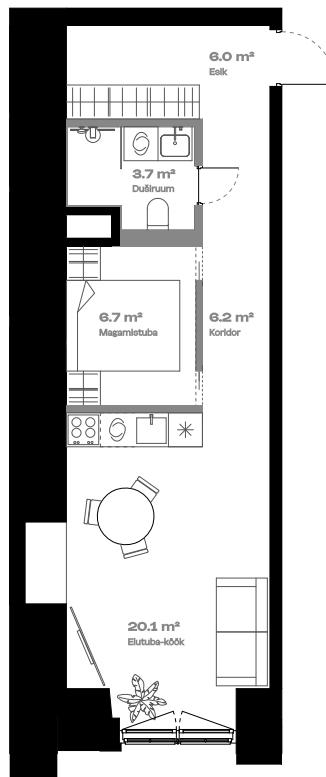

# Korter

Lisatoaga

<b>KORRUS</b>	3
<b>TUBE</b>	2
* korter on ametlikult 1-toaline	
<b>SISEPIND</b>	39.1 m <sup>2</sup>
<b>TERRASS</b>	-

Teise tasandi võimalus 

\* Tegemist on näidisplaaniga

hepsor

**Janek Saveljev**