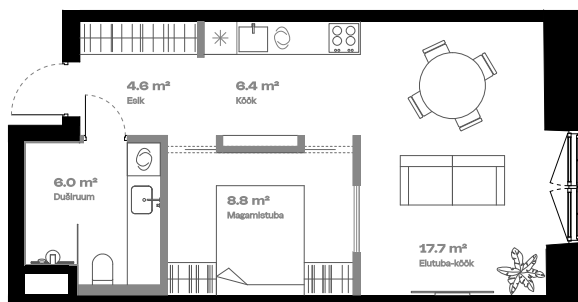

# Korter

Lisatoaga

<b>KORRUS</b>	3
<b>TUBE</b>	2
* korter on ametlikult 1-toaline	
<b>SISEPIND</b>	42.9 m <sup>2</sup>
<b>TERRASS</b>	-

Teise tasandi võimalus

\* Tegemist on näidisplaaniga

hepsor

**Janek Saveljev**