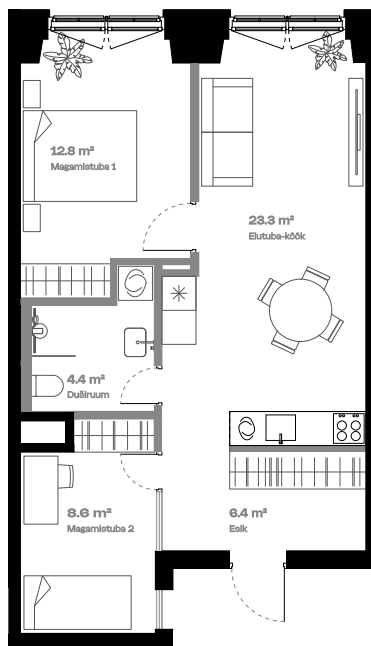

Korter

Lisatoaga

KORRUS	3
TUBE	3
* korter on ametlikult 2-toaline	
SISEPIND	57.7 m ²
TERRASS	-

Vann 

Alternatiivne köögi asukoht 

Klaasist seinä ülaosa 

* Tegemist on näidisplaaniga

hepsor